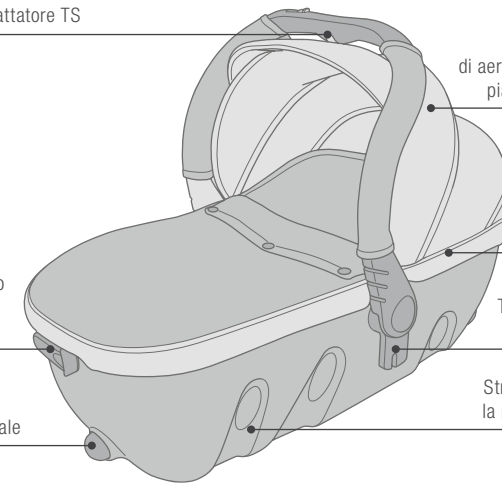

NAVICELLA / SLEEPER 2.0

PESO:
6,5 KG

DIMENSIONI:
LU 88 x LA 44 x A 37 CM

Comodo sblocco a una mano dell'adattatore TS

Doppia sicurezza: fissaggio al veicolo con la cintura a 3 punti e il sistema di ancoraggio

Meccanismo girevole per regolare facilmente l'inclinazione dello schienale

Rivestimenti traspiranti e sistema di aerazione regolabile per temperature piacevoli anche nelle giornate calde

Forma compatta, equipaggiata completamente con materiale ammortizzante

Grazie all'adattatore TRAVEL SYSTEM, fissaggio facile, rapido e sicuro al buggy

Struttura a nido d'ape rinforzata per la massima sicurezza in caso di urto