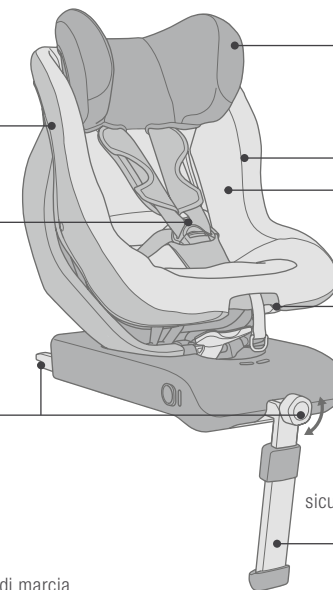

CONCHIGLIA AUTO / AIR.SAFE

GRUPPO:
0+

PESO:
2,9 KG

DIMENSIONI:
LU 63 x LA 44 x A 57 CM

La conchiglia più leggera della categoria con fissaggio Isofix: peso inferiore a 3 kg, facile da trasportare e passare dall'auto al buggy

Innovativa struttura di sicurezza: conchiglia costruita secondo il principio dei caschi per ciclista

Pulsante multifunzione per regolare con facilità il manico e sbloccare il TS

Grazie all'adattatore TRAVEL SYSTEM, fissaggio facile, rapido e sicuro al buggy

Adattatore CLIP / AIR.SAFE:
Con l'adattatore CLIP / AIR.SAFE la conchiglia CONCORD AIR.SAFE può essere montata anche su tutti i buggy con punti di fissaggio Maxi-Cosi

+ Compreso parasole con protezione solare UV 50+, impermeabile e lavabile (senza fig.)

Semplice regolazione dell'altezza dei poggiatesta, la cintura si adatta automaticamente

Rivestimenti morbidi, facili da rimuovere e lavabili

Riduttore integrato e supporto per bacino estraibile

Sistema di cinture a 3 punti per un fissaggio sicuro del bambino

Regolazione della cintura centrale applicata nella parte inferiore, lontano dai piedi del bambino, per un maggiore comfort

Connettori Isofix per manopola estensibili e retraibili comodamente dal lato anteriore

Accessori opzionali:
Isofix-Base AIRFIX per un fissaggio semplice e sicuro della conchiglia nell'auto, con piedino di sostegno per il posizionamento sicuro

SEGGIOLINO AUTO / ULTIMAX.2

GRUPPO:
0+>I

DIMENSIONI:
LU 66 x LA 44 x A 66 CM

Innovativo sistema di protezione contro gli urti laterali

Sistema di cinture a 5 punti: intuitivo e regolabile centralmente

Con il sistema Isofix per un ancoraggio facile e sicuro al veicolo, connettori Isofix per manopola estensibili e retraibili comodamente dal lato anteriore