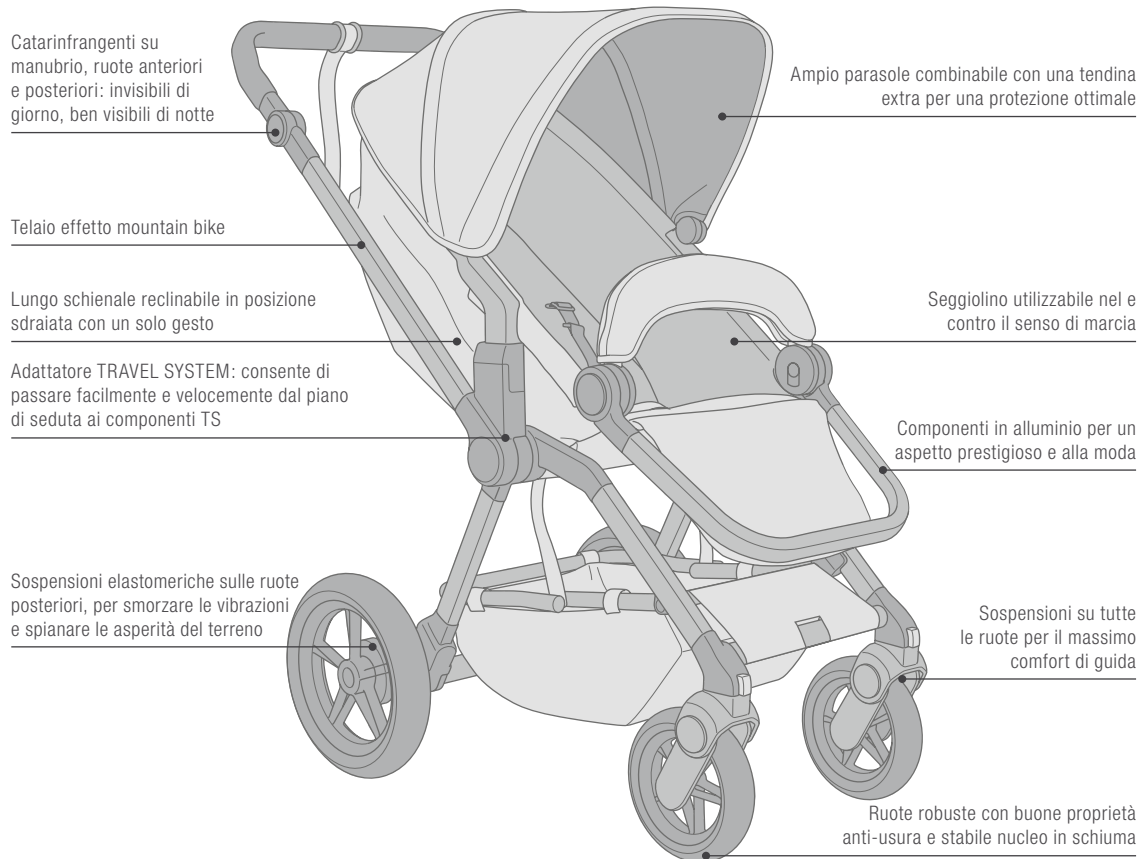

DETAILS

BUGGY / WANDERER

PESO:
13,5 KG

DIMENSIONI APERTO:
LU 104 x LA 60 x A 107 CM

DIMENSIONI CHIUSO:
LU 69 x LA 50 x A 39 CM

XXS

Buggy e unità di seduta possono essere piegati in modo compatto, dimensioni una volta piegati: Lu 69 x La 50 x A 39 cm

- + Concetto d'uso pratico e intuitivo (senza fig.)
- + Incl. capottina parapioggia universale, utilizzabile anche con i componenti SLEEPER 2.0, SCOUT o SNUG (senza fig.)