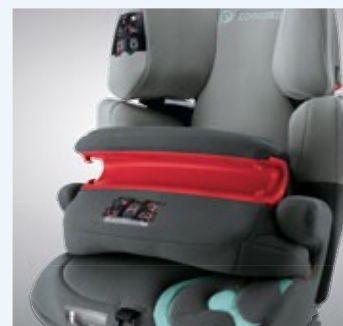

DESIGN **PHANTOM BLACK**
TFM0940P