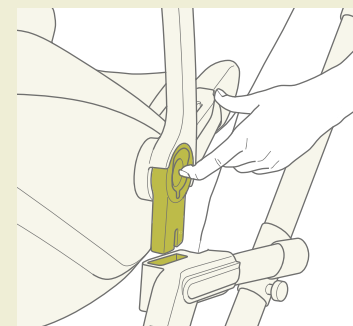

Grazie all'adattatore TRAVEL SYSTEM, la conchiglia per auto AIR.SAFE può essere fissata con una mano al buggy CONCORD WANDERER. Il peso contenuto di soli 2,9 kg ne facilita la conversione e il trasporto.

CONCHIGLIA AUTO AIR.SAFE

Incluso nel WANDERER MOBILITY-SET anche: la tendina SUNNY che protegge il bambino dalla luce solare diretta. Fissaggio pratico e veloce al buggy per mezzo delle cinghie.