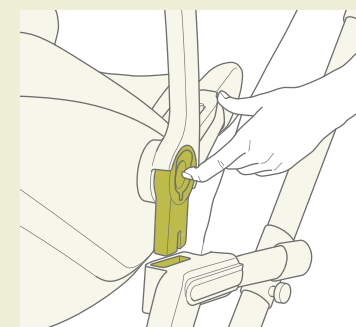

CONCHIGLIA AUTO AIR.SAFE

Incluso nel NEO TRAVEL-SET anche: la tendina SUNNY che protegge il bambino dalla luce solare diretta. Fissaggio pratico e veloce al buggy per mezzo delle cinghie.