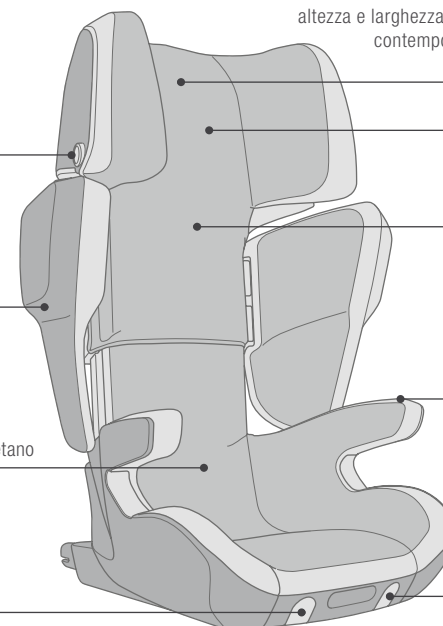

VARIOSIZE SYSTEM: altezza dei poggiatesta, così come altezza e larghezza dei protettori per le spalle regolabili contemporaneamente premendo un pulsante, grazie ad un sistema pneumatico

Conchiglia ergonomica

Rivestimenti morbidi, facili da rimuovere e lavabili

Morbida imbottitura per braccioli

TWINFIX SYSTEM: fissaggio semplice della seduta ai punti Isofix del veicolo; estrazione dei connettori TWINFIX premendo un pulsante, con un sistema pneumatico basato su molle a pressione bloccabili