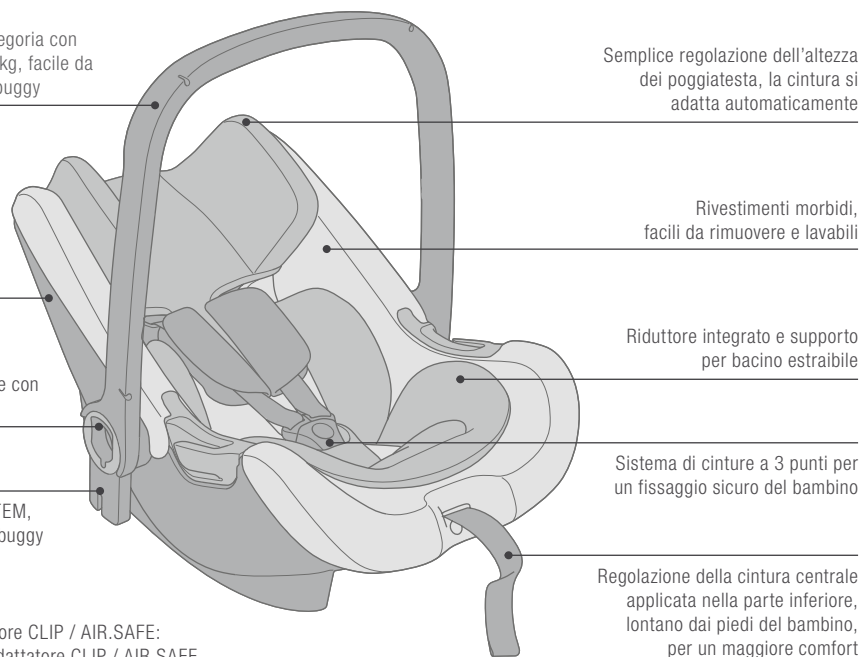

Innovativa struttura di sicurezza: conchiglia costruita secondo il principio dei caschi per ciclista

Pulsante multifunzione per regolare con facilità il manico e sbloccare il TS

Grazie all'adattatore TRAVEL SYSTEM, fissaggio facile, rapido e sicuro al buggy

Semplice regolazione dell'altezza dei poggiatesta, la cintura si adatta automaticamente

Rivestimenti morbidi, facili da rimuovere e lavabili

Riduttore integrato e supporto per bacino estraibile

Sistema di cinture a 3 punti per un fissaggio sicuro del bambino