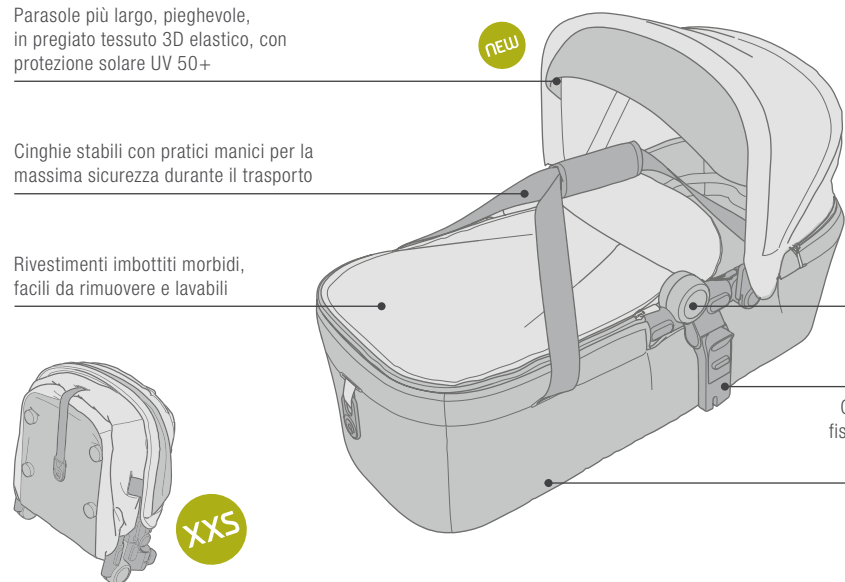

BORSA PIEGHEVOLE / SCOUT

PESO:
4,7 KG

DIMENSIONI APERTO:
LU 84 x LA 45 x A 56 CM

DIMENSIONI CHIUSO:
LU 48 x LA 44 x A 27 CM

Parasole più largo, pieghevole, in pregiato tessuto 3D elastico, con protezione solare UV 50+

Cinghie stabili con pratici manici per la massima sicurezza durante il trasporto

Rivestimenti imbottiti morbidi, facili da rimuovere e lavabili

Unico: snodo centrale per un risultato da chiuso piccolissimo

Grazie all'adattatore TRAVEL SYSTEM, fissaggio facile, rapido e sicuro al buggy

Fondo solido: stabile eppure flessibile