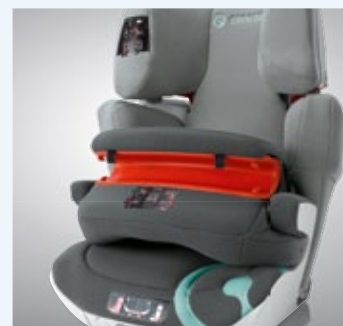

DESIGN PHANTOM BLACK
TFM0940TFP