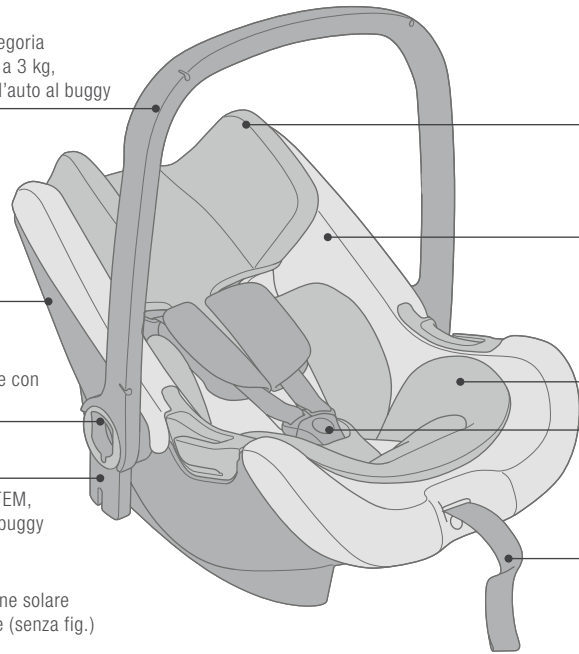

## BORSA PIEGHEVOLE / SCOUT

PESO:  
4,7 KG

DIMENSIONI APERTO:  
LU 84 x LA 45 x A 56 CM

DIMENSIONI CHIUSO:  
LU 48 x LA 44 x A 27 CM

Parasole più largo, pieghevole, in pregiato tessuto 3D elastico, con protezione solare UV 50+