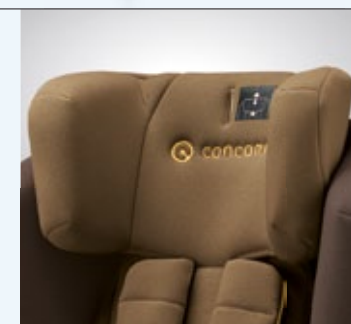

## IL SEGGIOLINO CHE REGALA AUTONOMIA AI BAMBINI

GRUPPO: I

PESO:  
9 FINO 18 KG

ETÀ:  
9 MESI FINO A 4 ANNI

Poggiapiedi e maniglie incassate aiutano il bambino a salire e scendere autonomamente. Il pratico poggiapiedi permette al bambino di stare comodamente sdraiato e di allungare le gambe.

ABSORBER XT

POGGIATESTA: regolabile a 5 altezze e regolazione automatica dell'ampiezza

POGGIAPIEDI E PREDELLINO: per entrare facilmente e stare comodi

INDICATORE DI PRESSIONE: per il posizionamento sicuro del piedino di sostegno