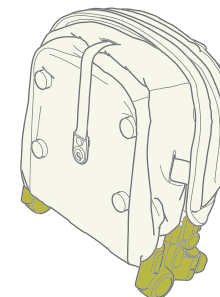

Con la borsa pieghevole SCOUT, il buggy CONCORD WANDERER si trasforma in una carrozzina. Grazie allo snodo centrale, quando si ripiega diventa piccolissima; massimo comfort per il neonato, a casa e in viaggio.

BORSA PIEGHEVOLE SCOUT