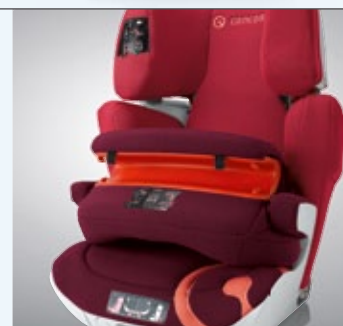

DESIGN SHADOW GREY
TFM0941TFP