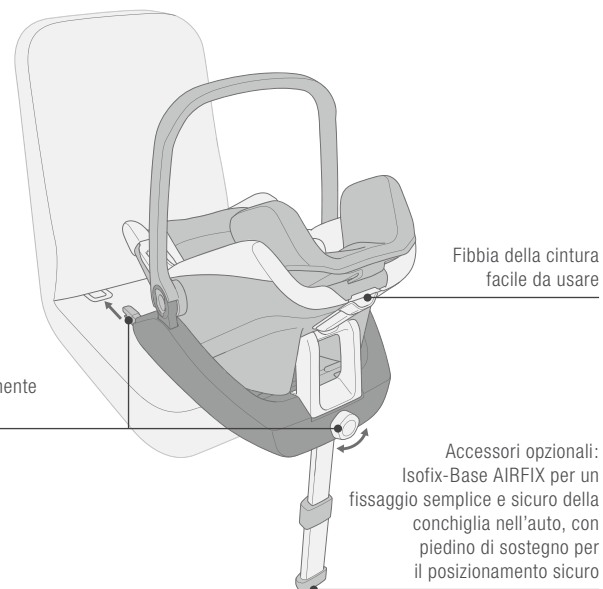

Semplice regolazione dell'altezza dei poggiatesta, la cintura si adatta automaticamente

Rivestimenti morbidi, facili da rimuovere e lavabili

Riduttore integrato e supporto per bacino estraibile

Sistema di cinture a 3 punti per un fissaggio sicuro del bambino

Regolazione della cintura centrale applicata nella parte inferiore, lontano dai piedi del bambino, per un maggiore comfort

Connettori Isofix per manopola estensibili e retraibili comodamente dal lato anteriore