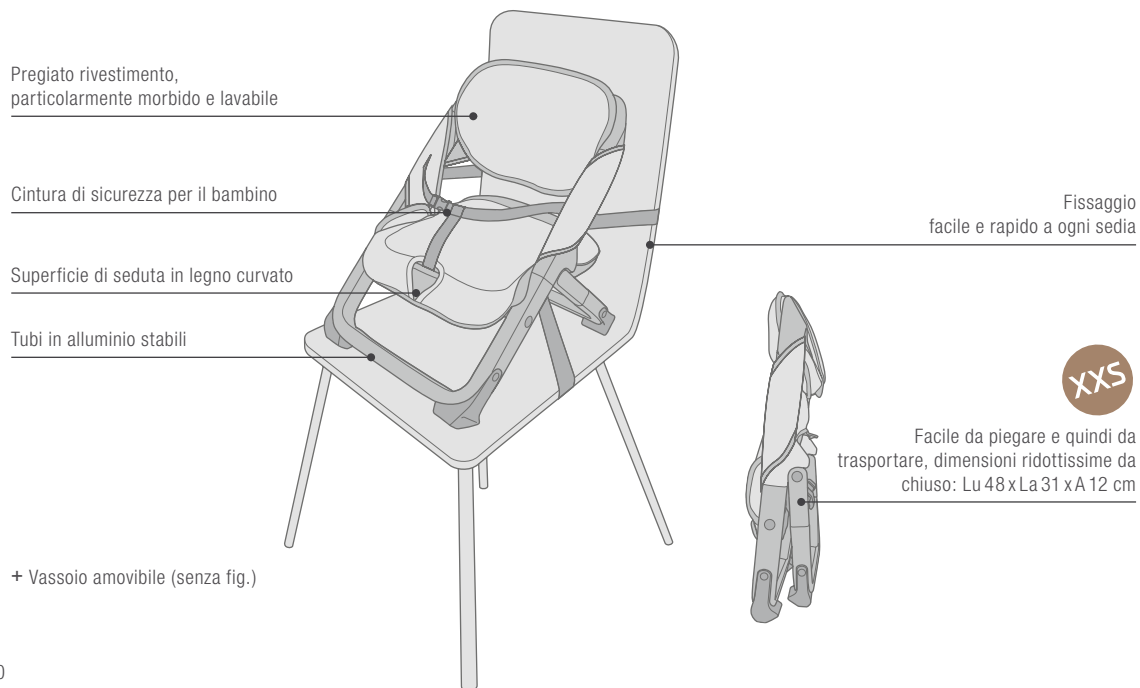

RIALZO DA VIAGGIO / LIMA

PESO:
2,3 KG

DIMENSIONI:
LU 45 x LA 31 x A 37 CM

DIMENSIONI CHIUSO:
LU 48 x LA 31 x A 12 CM