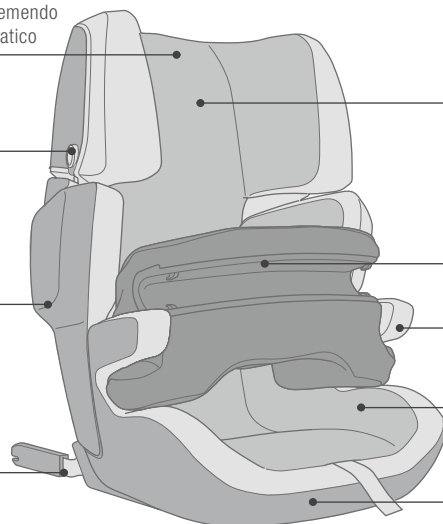

SEGGIOLINO AUTO / TRANSFORMER PRO

GRUPPO:
I>II/III

PESO:
8,3 KG

DIMENSIONI:
LU 45 x LA 45 x A 63-82 CM

VARIOSIZE SYSTEM: altezza dei poggiatesta, così come altezza e larghezza dei protettori per le spalle regolabili contemporaneamente premendo un pulsante, grazie ad un sistema pneumatico

Cintura apribile premendo un tasto, si chiude automaticamente

TRIPLE LAYER IMPACT PROTECTION: 3 strati di ammortizzazione per una protezione ottimale contro gli urti laterali

TWINFIX SYSTEM: sistema a cinghie, fissaggio semplice ai punti Isofix del veicolo, per una protezione ancora migliore contro gli urti laterali