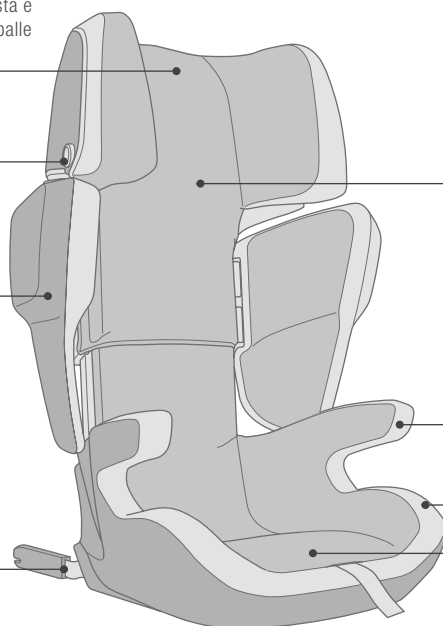

SEGGIOLINO AUTO / TRANSFORMER X-BAG

GRUPPO:
II/III

PESO:
7,7 KG

DIMENSIONI:
LU 45 x LA 45 x A 63-82 CM

STEPSIZE SYSTEM: altezza del poggiatesta e altezza e larghezza dei protettori per le spalle regolabili in 20 posizioni diverse

Cintura apribile premendo un tasto, si chiude automaticamente

TRIPLE LAYER IMPACT PROTECTION: 3 strati di ammortizzazione per una protezione ottimale contro gli urti laterali

TWINFIX SYSTEM: sistema a cinghie, fissaggio semplice ai punti Isofix del veicolo, per una protezione ancora migliore contro gli urti laterali