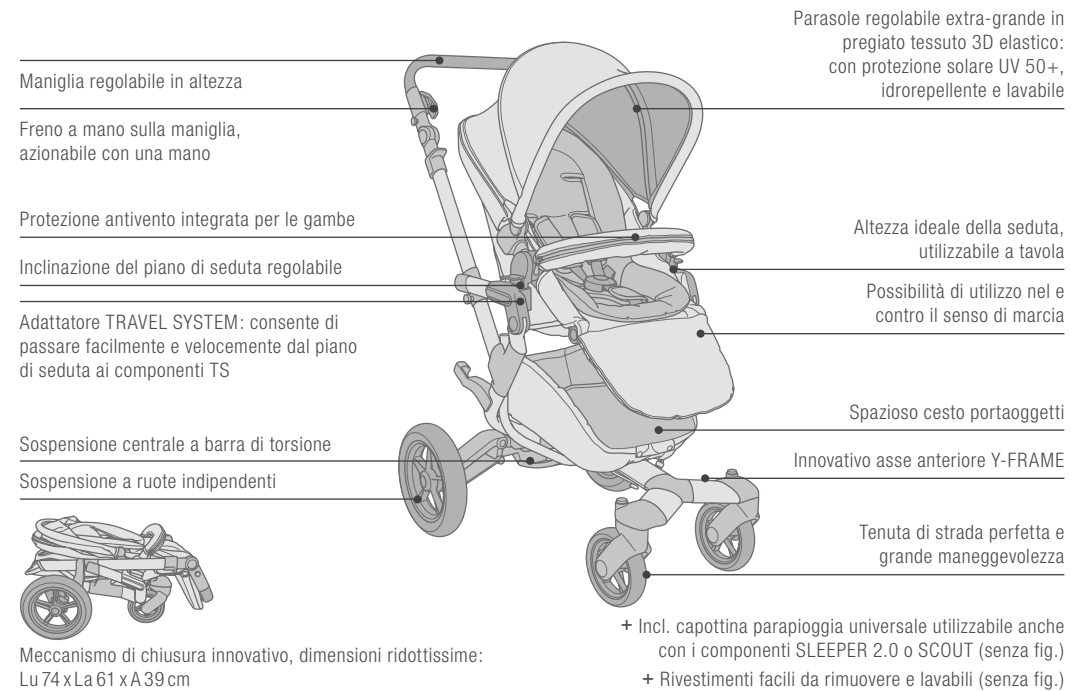

BUGGY / NEO

PESO:
10,6 KG

DIMENSIONI APERTO:
LU 84 x LA 61 x A 110 CM

DIMENSIONI CHIUSO:
LU 74 x LA 61 x A 39 CM

SMART BUGGY / QUIX

PESO:
8 KG

DIMENSIONI APERTO:
LU 77 x LA 49 x A 105 CM

DIMENSIONI CHIUSO:
LU 26 x LA 36 x A 102 CM