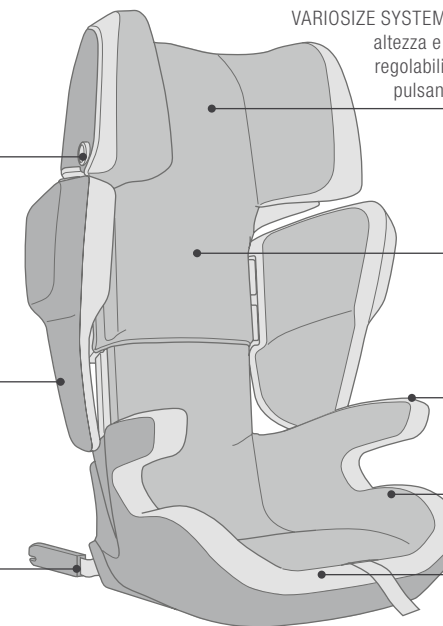

SEGGIOLINO AUTO / TRANSFORMER T

GRUPPO:
II/III

PESO:
7,5 KG

DIMENSIONI:
LU 45 x LA 45 x A 63-82 CM

Cintura intuitiva apribile premendo un tasto, si chiude automaticamente

NEW

TRIPLE LAYER IMPACT PROTECTION: 3 strati di ammortizzazione per una protezione ottimale contro gli urti laterali

TWINFIX SYSTEM: sistema a cinghie, fissaggio semplice ai punti Isofix del veicolo, per una protezione ancora migliore contro gli urti laterali

VARIOSIZE SYSTEM: altezza dei poggiatesta, così come altezza e larghezza dei protettori per le spalle regolabili contemporaneamente premendo un pulsante, grazie ad un sistema pneumatico

Rivestimenti morbidi, facili da rimuovere e lavabili

Morbida imbottitura per braccioli

Conchiglia ergonomica

Rivestimento per sedile in morbido poliuretano

SEGGIOLINO AUTO / TRANSFORMER XT

GRUPPO:
II/III

PESO:
9,9 KG

DIMENSIONI:
LU 45 x LA 45 x A 63-82 CM

Disponibile anche come **TRANSFORMER XT PRO** con **PROTECTOR SYSTEM** per il gruppo I>II/III (ved. pag. 22/23)

Cintura intuitiva apribile premendo un tasto, si chiude automaticamente

NEW

TRIPLE LAYER IMPACT PROTECTION: 3 strati di ammortizzazione per una protezione ottimale contro gli urti laterali

Rivestimento per sedile in morbido poliuretano

PROCOMFORT SYSTEM: regolazione in posizione seduta/sdraiata premendo un pulsante, con sistema pneumatico basato su molle a pressione bloccabili