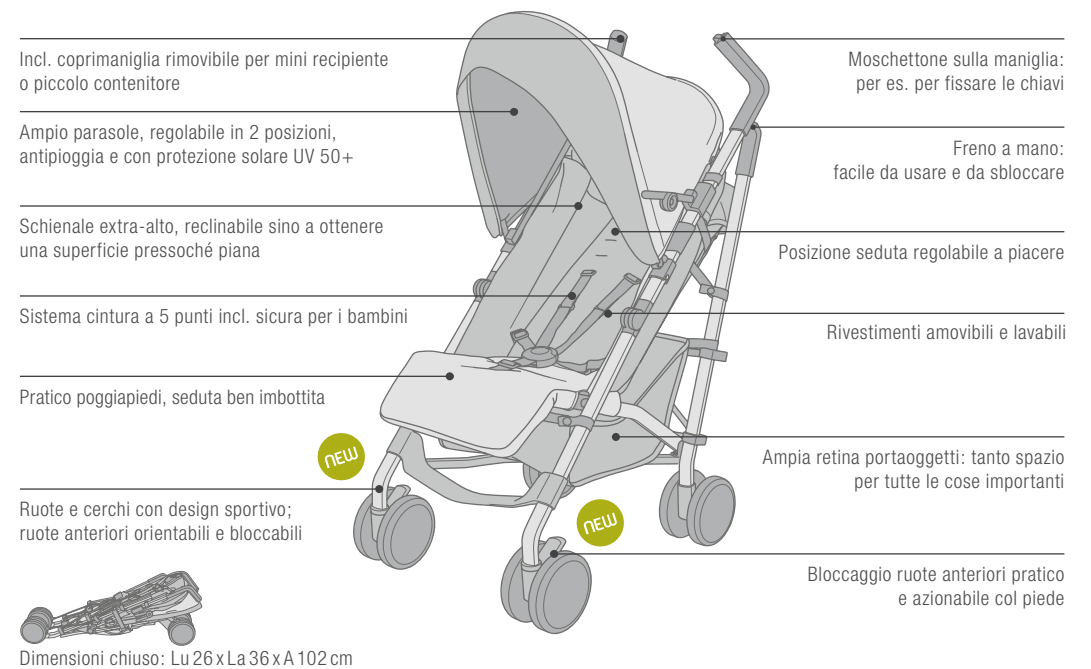

## SMART BUGGY / QUIX

PESO:  
8 KG

DIMENSIONI APERTO:  
LU 77 x LA 49 x A 105 CM

DIMENSIONI CHIUSO:  
LU 26 x LA 36 x A 102 CM

Dimensioni chiuso: Lu 26 x La 36 x A 102 cm