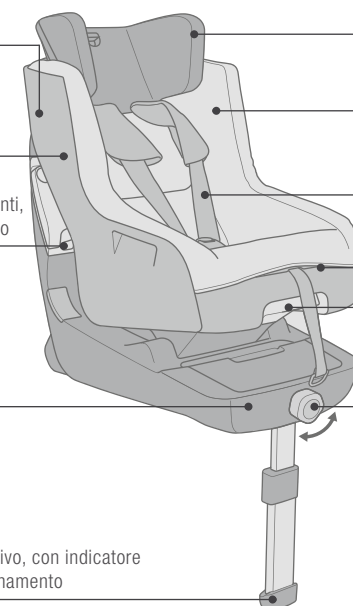

SEGGIOLINO AUTO / ABSORBER XT

GRUPPO:
I

DIMENSIONI:
LU 57 x LA 42 x A 98 CM

Schienale extra-lungo per un uso intenso o per bambini molto grandi

DOUBLE LAYER IMPACT PROTECTION: conchiglie di sicurezza a doppia parete per una protezione ottimale contro gli urti laterali

Fissaggio supplementare tramite cintura a 3 punti, per un ancoraggio sicuro all'interno del veicolo

Predellino e maniglie incassate per un accesso facile del bambino

Poggiapiedi che fornisce un sostegno aggiuntivo, con indicatore di pressione per garantire un corretto posizionamento