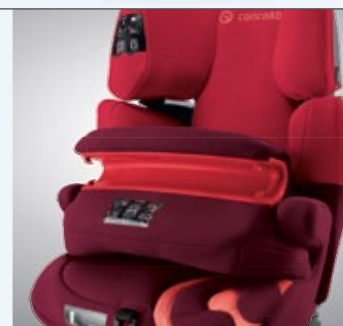

DESIGN **SHADOW GREY**
TFM0941P