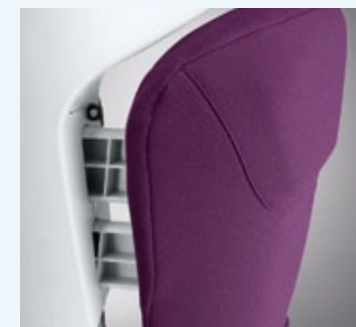

**VARIOSIZE SYSTEM:**  
l'altezza dei poggiatesta e l'altezza e la larghezza delle protezioni per le spalle possono essere regolate in modo continuo premendo un tasto

**+ CINTURA:**  
uso intuitivo con un solo pulsante