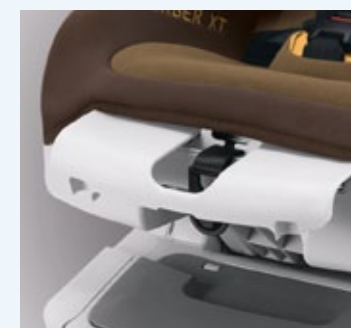

## IL SEGGIOLINO CHE REGALA AUTONOMIA AI BAMBINI

GRUPPO: I

PESO:  
9 FINO 18 KG

ETÀ:  
9 MESI FINO A 4 ANNI

Poggiapiedi e maniglie incassate aiutano il bambino a salire e scendere autonomamente. Il pratico poggiapiedi permette al bambino di stare comodamente sdraiato e di allungare le gambe.

ABSORBER XT

POGGIATESTA: regolabile a 5 altezze e regolazione automatica dell'ampiezza

POGGIAPIEDI E PREDELLINO: per entrare facilmente e stare comodi

INDICATORE DI PRESSIONE: per il posizionamento sicuro del piedino di sostegno