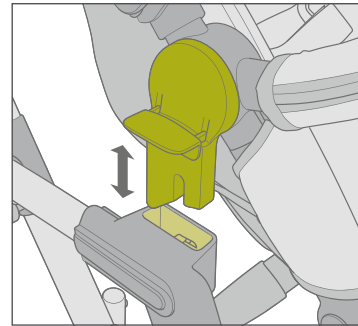

MOVING

MOBILITÀ SENZA LIMITI: BUGGY E TRAVEL SYSTEM

Il programma CONCORD MOVING comprende buggy per qualsiasi esigenza. Particolarmente leggeri e maneggevoli come lo smart buggy CONCORD QUIX. Oppure particolarmente versatili come i buggy del TRAVEL SYSTEM CONCORD WANDERER e CONCORD NEO. Per ogni buggy esiste una varietà di pratici accessori.

FACILITÀ DI CONVERSIONE PER MOLTEPLICI IMPIEGHI: IL TRAVEL SYSTEM

Grazie all'adattatore TRAVEL SYSTEM, i buggy CONCORD WANDERER e CONCORD NEO possono essere utilizzati con diversi componenti TS. Fissaggio e rimozione avvengono con una sola mano, in modo estremamente pratico. Con la navicella o la borsa da trasporto, il buggy può essere utilizzato come un vero passeggino sin dal primo giorno. Anche la conchiglia per auto è facile e veloce da montare sul buggy. Per i genitori tutto questo significa più libertà di movimento, sempre e ovunque.

L'adattatore TRAVEL SYSTEM consente di sostituire facilmente e rapidamente i componenti TS.

PREGIATI: MATERIALI FUNZIONALI, QUALITÀ COMPROVATA

I buggy e i loro componenti assolvono a pieno la loro funzione in quanto CONCORD si avvale esclusivamente di materiali di altissima qualità pensati per la sicurezza e la comodità dei bambini. Tutti i materiali impiegati vengono sottoposti a verifiche continue secondo la procedura di garanzia della qualità CONCORD. I rivestimenti CONCORD sono privi di sostanze nocive e tossiche, piacevolmente morbidi e delicati sulla pelle. Tutti requisiti per il massimo comfort e benessere.

TUTTI I PARASOLE SONO PROVVISI DI PROTEZIONE SOLARE INTEGRATA

I buggy CONCORD e i loro componenti sono equipaggiati con materiali anti-UV. Grazie ai parasole con protezione UV 50+, il neonato è protetto al meglio contro i raggi dannosi del sole.