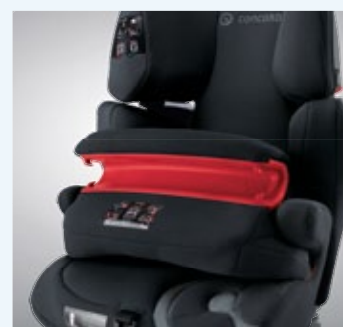

VARIOSIZE SYSTEM:
l'altezza dei poggiatesta e l'altezza e la larghezza delle protezioni per le spalle possono essere regolate in modo continuo premendo un tasto (fig. senza dispositivo di ritenzione **GRUPPO II/III**)

+ COMODO POGGIATESTA:
visuale ampia e aperta; inclinazione ottima permettendo al bambino di stare appoggiato, sdraiato e di sonnecchiare tranquillamente