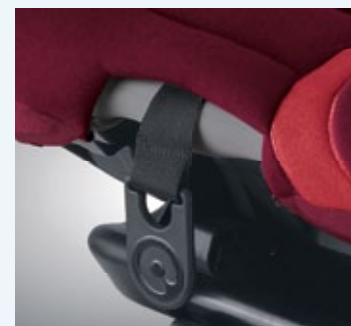

## DIVERSI IMPIEGHI, SICUREZZA IN VIAGGIO

GRUPPO: **0+>1**

PESO:  
FINO A 18 KG

ETÀ:  
FINO A 4 ANNI

Il comprovato seggiolino per auto ULTIMAX.2 è dotato di una piattaforma Isofix per un ancoraggio facile e sicuro all'interno del veicolo. Il seggiolino può essere utilizzato nel o contro il senso di marcia, perciò si ha una conchiglia del **GRUPPO 0+** e un seggiolino auto del **GRUPPO 1** in un'unica soluzione.

ULTIMAX.2

SEGGIOLINO AMOVIBILE:  
montabile sulla piattaforma Isofix in  
entrambe le direzioni

SENSO DI MARCIA (**GRUPPO 1**)

MANOPOLA GIREVOLE: da azionare  
con una sola mano per un pratico cambio

SENSO CONTRARIO ALLA MARCIA  
(**GRUPPO 0+**)