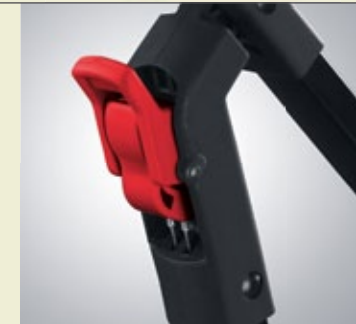

Di serie, il buggy è provvisto di una capottina parapigioggia.

FRENO A MANO:  
facile da usare e da sbloccare

NEW

RUOTE E CERCHI CON  
DESIGN SPORTIVO

COPRIMANIGLIA RIMOVIBILE: per  
mini recipiente o piccolo contenitore  
(fornito)