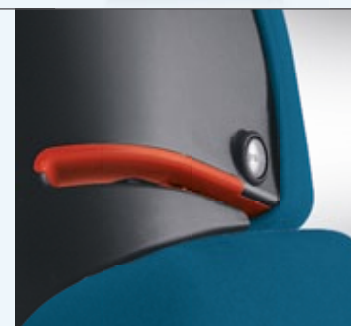

TRANSFORMER X-BAG

PASSANTE PER LA CINTURA
OTTIMIZZATO: apertura con un tasto,
chiusura automatica