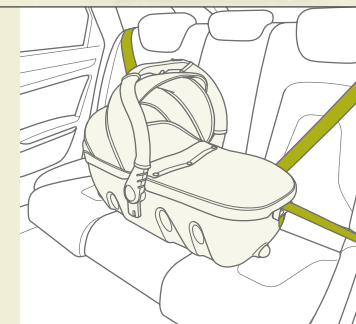

La stabile navicella SLEEPER 2.0 può essere applicata al buggy CONCORD WANDERER in modo facile e veloce. Inoltre è omologata per essere usata trasversalmente sul sedile posteriore dell'auto (gruppo 0 / 0 - 9 mesi).

NAVICELLA SLEEPER 2.0

Grazie all'adattatore TRAVEL SYSTEM, la conchiglia per auto AIR.SAFE può essere fissata con una mano al buggy CONCORD WANDERER. Il peso contenuto di soli 2,9 kg ne facilita la conversione e il trasporto.