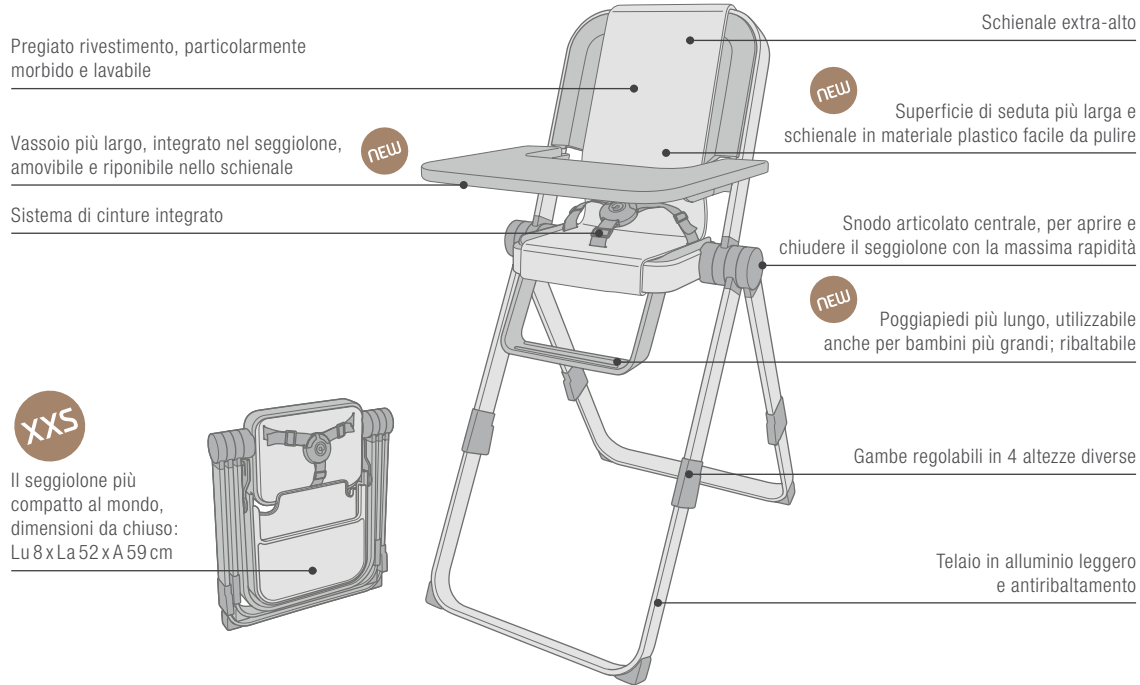

## SEGGIOLONE / SPIN

PESO:  
5,9 KG

DIMENSIONI APERTO:  
LU 62-71 x LA 51 x A 90-106 CM

DIMENSIONI CHIUSO:  
LU 8 x LA 52 x A 59 CM