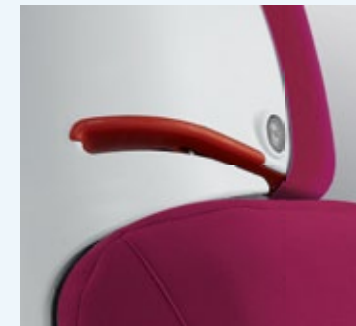

CINTURE:
uso intuitivo, utilizzabili premendo
un tasto