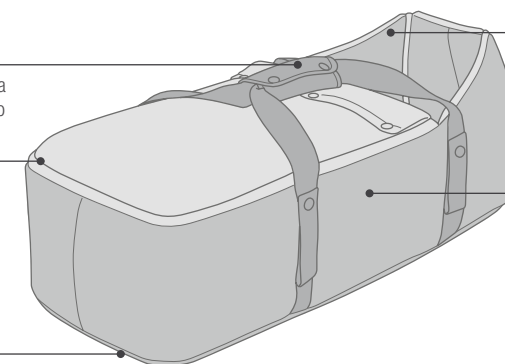

BORSA DA TRASPORTO MORBIDA / SNUG

PESO:
1,4 KG

DIMENSIONI:
LU 85 x LA 35 x A 20 CM

Combinabile con CONCORD WANDERER: trasforma il buggy multifunzionale in un passeggino e si fissa con un semplice pulsante

Cinghie stabili con pratici manici per la massima sicurezza durante il trasporto

Zip su entrambi i lati e bottoni a pressione sulla parte superiore, per un'apertura facile e un'estrazione comoda del bambino

Togliendo la base, la borsa da trasporto morbida si trasforma in un sacco a pelo/sacco per piedi

Lato testa apribile tramite zip

Comodo materasso, amovibile