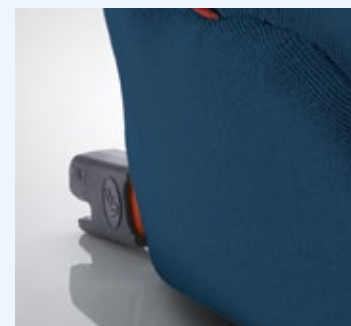

TRANSFORMER X-BAG

PASSANTE PER LA CINTURA  
OTTIMIZZATO: apertura con un tasto,  
chiusura automatica

TWINFIX SYSTEM:  
sistema a cinghie, con fissaggio Isofix  
per un ancoraggio sicuro al veicolo

TRIPLE LAYER IMPACT PROTECTION:  
tripla protezione contro gli urti laterali