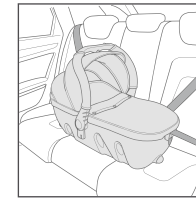

NAVICELLA / SLEEPER 2.0

PESO:
6,5 KG

DIMENSIONI:
LU 88 x LA 44 x A 37 CM

Comodo sblocco a una mano dell'adattatore TS