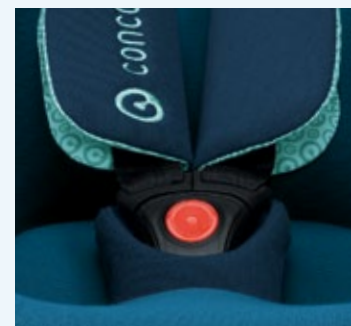

CINTURA A 3 PUNTI: per un fissaggio sicuro del bambino