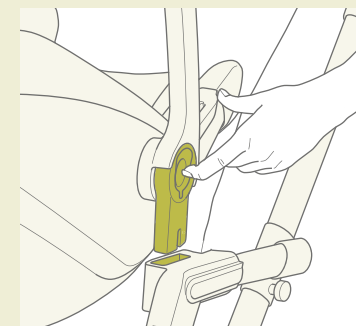

CONCHIGLIA AUTO AIR.SAFE

Incluso nel WANDERER TRAVEL-SET anche: la tendina SUNNY che protegge il bambino dalla luce solare diretta. Fissaggio pratico e veloce al buggy per mezzo delle cinghie.