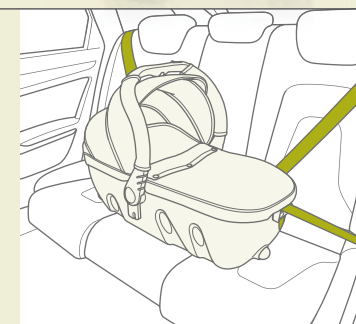

### Buggy NEO:

Nel set sono compresi di serie accessori pratici e funzionali: con capottina parapiovvia e tendina per una protezione ottimale in qualsiasi condizione meteorologica.

La stabile navicella SLEEPER 2.0 può essere applicata al buggy CONCORD NEO in modo facile e veloce. Inoltre è omologata per essere usata trasversalmente sul sedile posteriore dell'auto (gruppo 0 / 0 – 9 mesi).