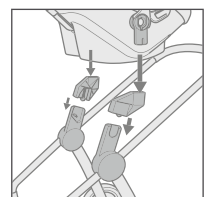

CONCHIGLIA AUTO / AIR.SAFE

GRUPPO:
0+

PESO:
2,9 KG

DIMENSIONI:
LU 63 x LA 44 x A 57 CM

La conchiglia più leggera della categoria con fissaggio Isofix: peso inferiore a 3 kg, facile da trasportare e passare dall'auto al buggy

Innovativa struttura di sicurezza: conchiglia costruita secondo il principio dei caschi per ciclista

Pulsante multifunzione per regolare con facilità il manico e sbloccare il TS

Grazie all'adattatore TRAVEL SYSTEM, fissaggio facile, rapido e sicuro al buggy

Adattatore CLIP / AIR.SAFE:
Con l'adattatore CLIP / AIR.SAFE la conchiglia CONCORD AIR.SAFE può essere montata anche su tutti i buggy con punti di fissaggio Maxi-Cosi

+ Compreso parasole con protezione solare UV 50+, impermeabile e lavabile (senza fig.)