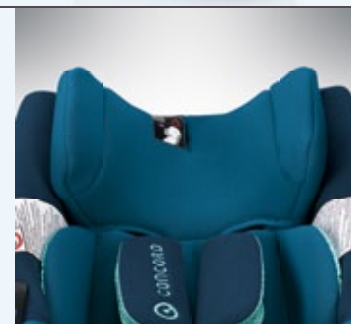

\* Peso senza riduttore e parasole

NEW

Riduttore di seduta utilizzabile su entrambi i lati: design diversi sul lato anteriore e posteriore

SEMPLICE REGOLAZIONE DELL'ALTEZZA DEI POGGIATESTA: la cintura si adatta automaticamente