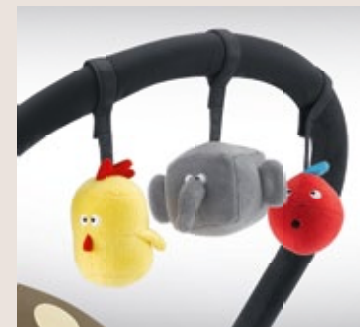

STAFFA DA GIOCO:
per un massimo di 3 elementi