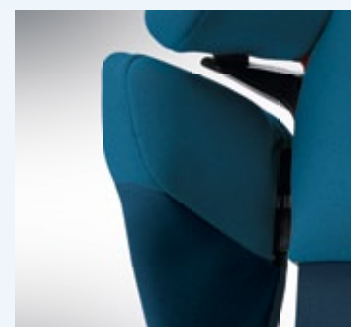

STEPSIZE SYSTEM:  
l'altezza dei poggiatesta e l'altezza e la  
larghezza delle protezioni per le spalle  
sono regolabili in 20 livelli

**+ COMODO POGGIATESTA:**  
visuale ampia e aperta; inclinazione  
ottima permettendo al bambino  
di stare appoggiato, sdraiato e di  
sonnecchiare tranquillamente