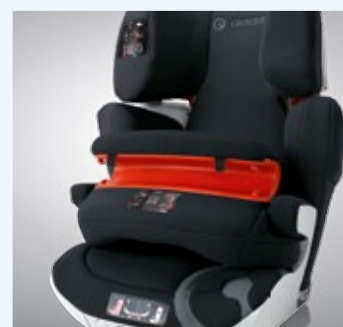

VARIOSIZE SYSTEM:
l'altezza dei poggiatesta e l'altezza e la larghezza delle protezioni per le spalle possono essere regolate in modo continuo premendo un tasto (fig. senza dispositivo di ritenzione **GRUPPO II/III**)

+ PROCOMFORT SYSTEM:
regolazione dell'inclinazione in posizione seduta o sdraiata premendo un pulsante