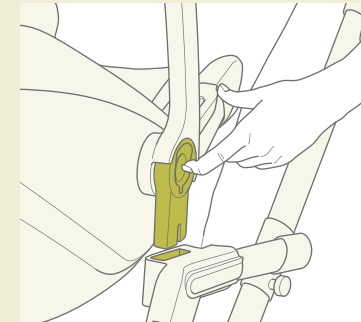

CONCHIGLIA AUTO AIR.SAFE

Incluso nel NEO MOBILITY-SET anche: la tendina SUNNY che protegge il bambino dalla luce solare diretta. Fissaggio pratico e veloce al buggy per mezzo delle cinghie.