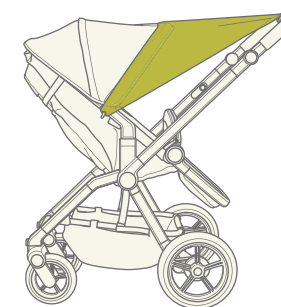

WANDERER MOBILITY-SET

FLESSIBILITÀ IN OGNI SITUAZIONE

Il WANDERER MOBILITY-SET è composto dal buggy CONCORD WANDERER e da due componenti TRAVEL SYSTEM perfettamente abbinati. Grazie all'adattatore TRAVEL SYSTEM, la borsa pieghevole CONCORD SCOUT e la conchiglia per auto ultraleggera CONCORD AIR.SAFE possono essere fissate al buggy con un gesto. Tutti i set con codice articolo alle pagine 54/55.

Buggy WANDERER:
Nel set sono compresi di serie accessori pratici e funzionali: con capottina parapigioggia e tendina per una protezione ottimale in qualsiasi condizione meteorologica.

Con la borsa pieghevole SCOUT, il buggy CONCORD WANDERER si trasforma in una carrozzina. Grazie allo snodo centrale, quando si ripiega diventa piccolissima; massimo comfort per il neonato, a casa e in viaggio.

Grazie all'adattatore TRAVEL SYSTEM, la conchiglia per auto AIR.SAFE può essere fissata con una mano al buggy CONCORD WANDERER. Il peso contenuto di soli 2,9 kg ne facilita la conversione e il trasporto.

Incluso nel WANDERER MOBILITY-SET anche: la tendina SUNNY che protegge il bambino dalla luce solare diretta. Fissaggio pratico e veloce al buggy per mezzo delle cinghie.