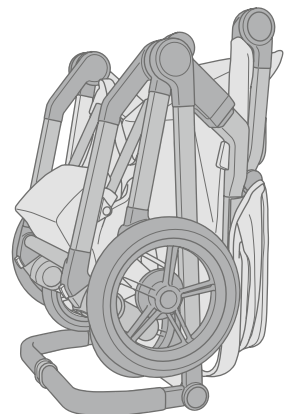

DETAILS

BUGGY / WANDERER

PESO:
13,5 KG

DIMENSIONI APERTO:
LU 104 x LA 60 x A 107 CM

DIMENSIONI CHIUSO:
LU 69 x LA 50 x A 39 CM

XXS

Buggy e unità di seduta possono essere piegati in modo compatto, dimensioni una volta piegati: Lu 69 x La 50 x A 39 cm

- + Concetto d'uso pratico e intuitivo (senza fig.)
- + Incl. capottina parapioggia universale, utilizzabile anche con i componenti SLEEPER 2.0, SCOUT o SNUG (senza fig.)