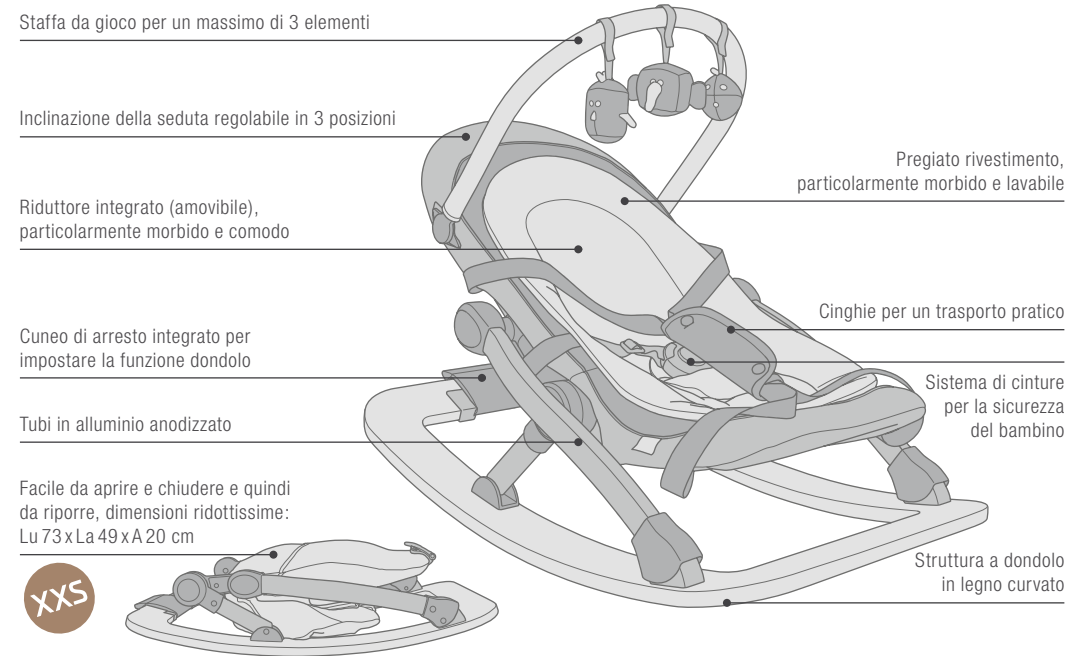

DONDOLO PER NEONATI / RIO

PESO:
4,1 KG

DIMENSIONI APERTO:
LU 76 x LA 49 x A 66 CM

DIMENSIONI CHIUSO:
LU 73 x LA 49 x A 20 CM