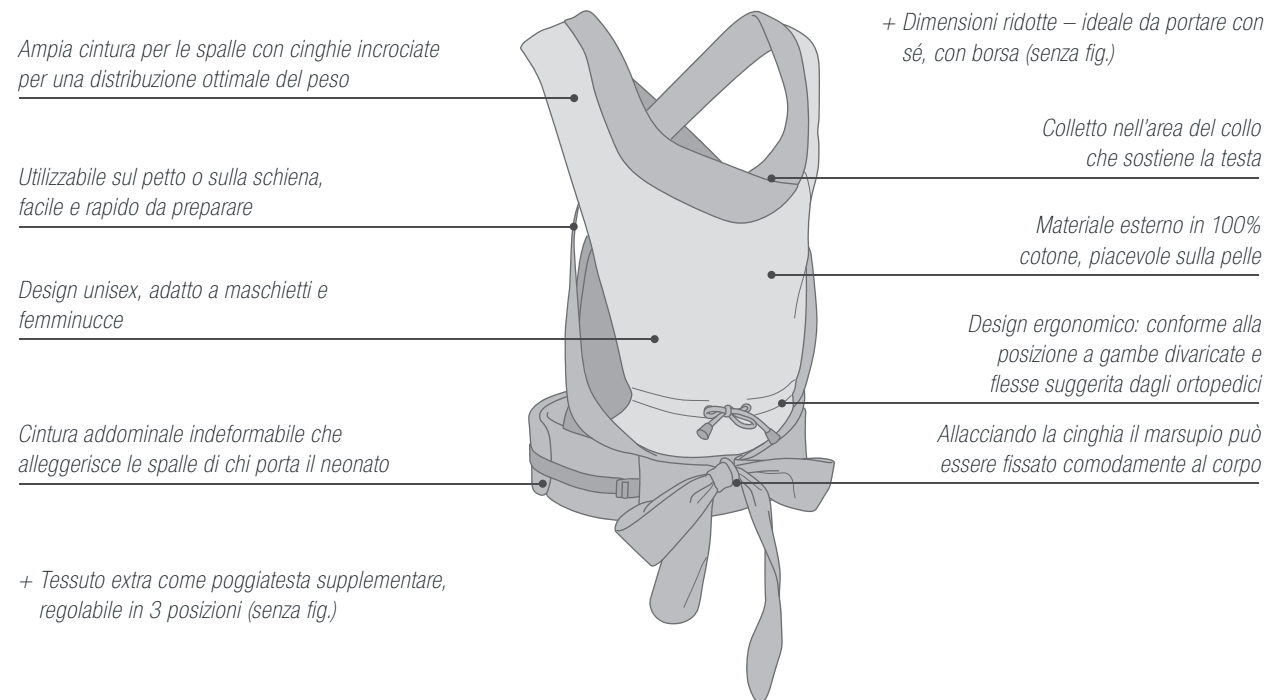

DETAILS

Living

WALLABEE

Materiale esterno in 100% cotone