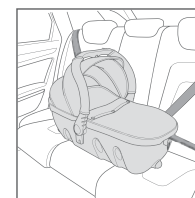

SLEEPER 2.0

Peso: 6,5 kg / Dimensioni: 88 x 44 x 37 cm