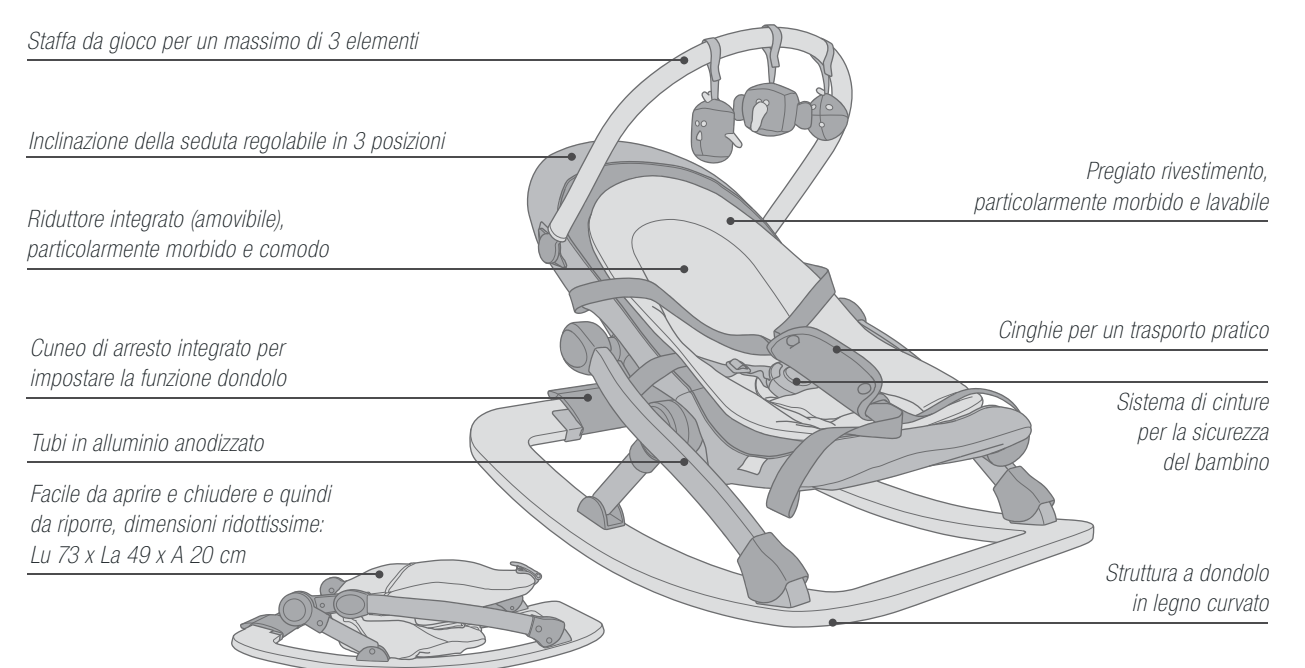

LIMA

Peso: 2,3 kg / Dimensioni aperto: 45 x 31 x 37 cm / Dimensioni chiuso: 48 x 31 x 12 cm

SPIN

Peso: 5,9 kg / Dimensioni aperto: 62 – 71 x 51 x 90 – 106 cm / Dimensioni chiuso: 8 x 52 x 59 cm

RIO

Peso: 4,1 kg / Dimensioni aperto: 76 x 49 x 66 cm / Dimensioni chiuso: 73 x 49 x 20 cm