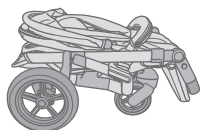

NEO

Peso: 10,6 kg / Dimensioni aperto: 84 x 61 x 110 cm / Dimensioni chiuso: 74 x 61 x 39 cm