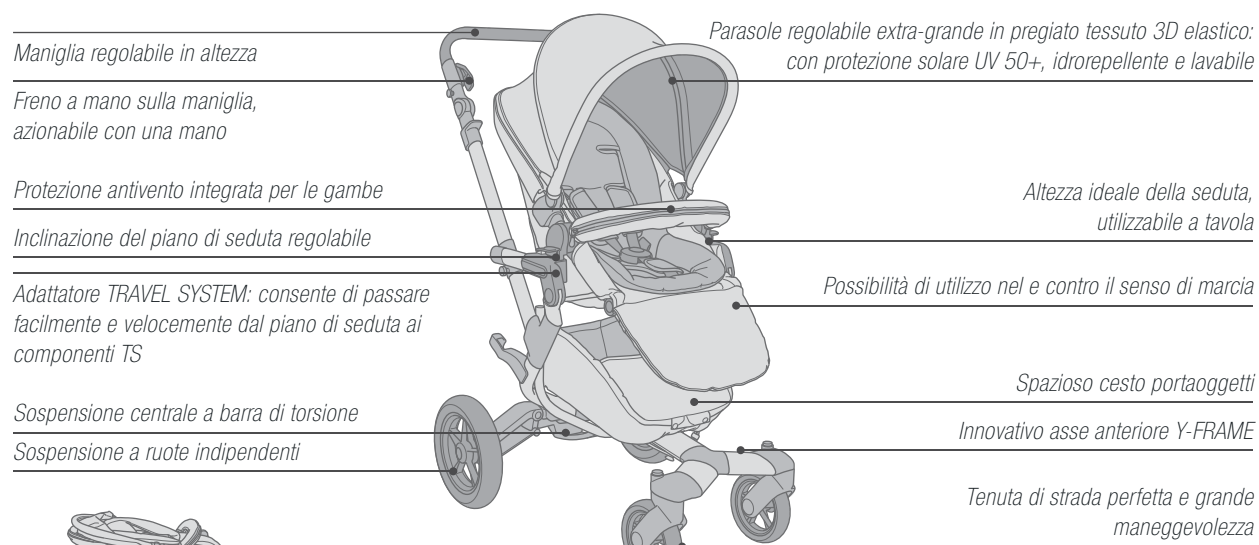

NEO

Peso: 10,6 kg / Dimensioni aperto: 84 x 61 x 110 cm / Dimensioni chiuso: 74 x 61 x 39 cm