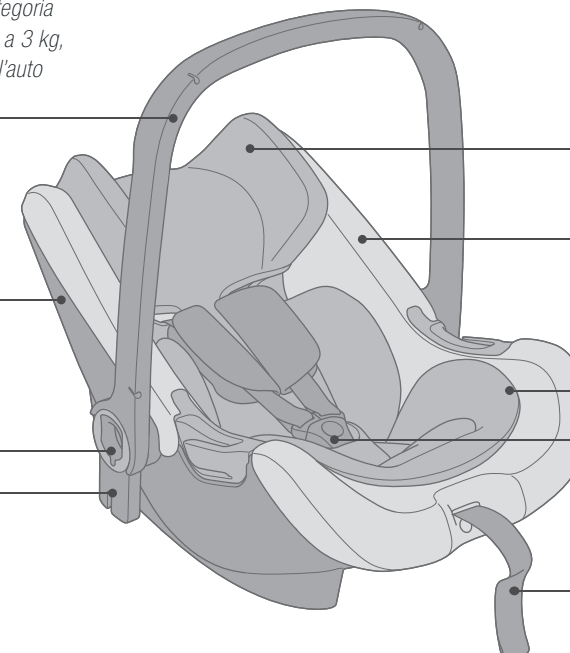

AIR.SAFE

Gruppo: 0+ / Età: fino a 18 mesi / Peso: fino a 13 kg

+ Compreso parasole con protezione solare UV 50+, impermeabile e lavabile (senza fig.)

La conchiglia più leggera della categoria con fissaggio Isofix: peso inferiore a 3 kg, facile da trasportare e passare dall'auto al buggy

Innovativa struttura di sicurezza: conchiglia costruita secondo il principio dei caschi per ciclista

Pulsante multifunzione per regolare con facilità il manico e sbloccare il TS

Grazie all'adattatore TRAVEL SYSTEM, fissaggio facile, rapido e sicuro al buggy

Semplice regolazione dell'altezza dei poggiatesta, la cintura si adatta automaticamente

Rivestimenti morbidi, facili da rimuovere e lavabili

Riduttore integrato e supporto per bacino estraibile

Sistema di cinture a 3 punti per un fissaggio sicuro del bambino

Regolazione della cintura centrale applicata nella parte inferiore, lontano dai piedi del bambino, per un maggiore comfort