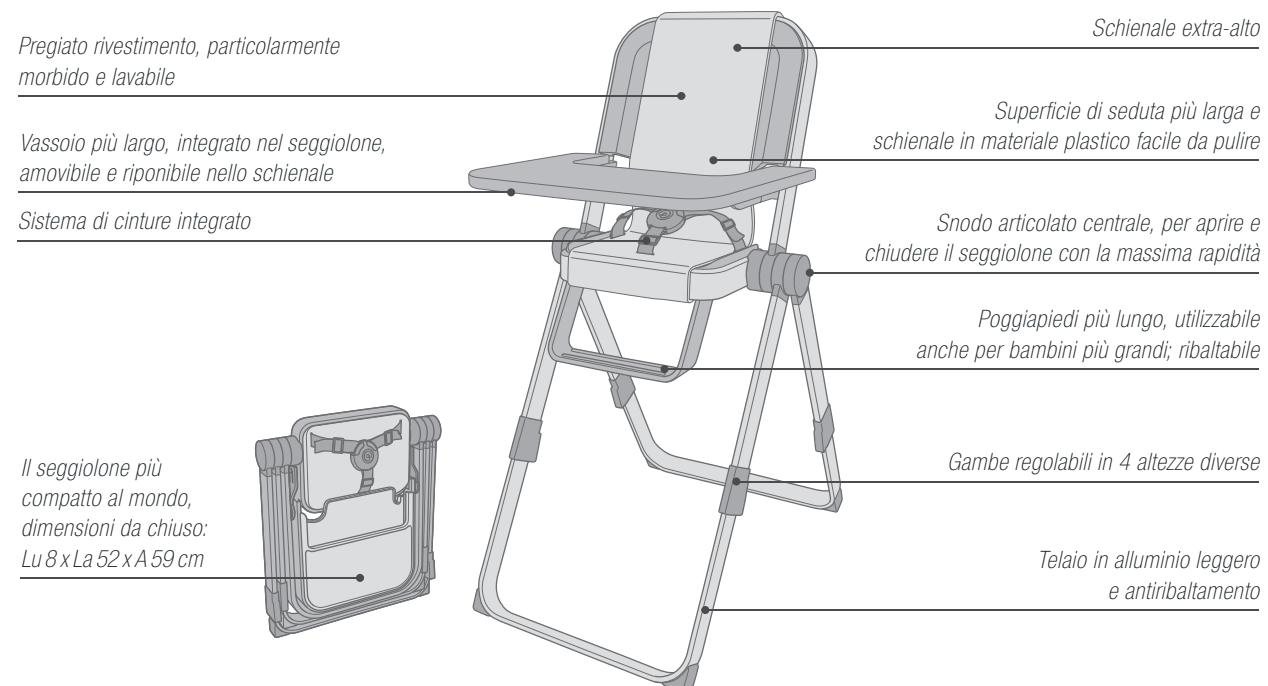

Meccanismo di chiusura innovativo, dimensioni ridottissime: Lu 74 x La 61 x A 39 cm

+ Incl. capottina parapioggia universale utilizzabile anche con i componenti SLEEPER 2.0 o SCOUT (senza fig.)
+ Rivestimenti facili da rimuovere e lavabili (senza fig.)

QUIX

Peso: 8 kg / Dimensioni aperto: 77 x 49 x 105 cm / Dimensioni chiuso: 26 x 36 x 102 cm

Dimensioni chiuso: Lu 26 x La 36 x A 102 cm

SCOUT

Peso: 4,7 kg / Dimensioni aperto: 84 x 45 x 56 cm / Dimensioni chiuso: 48 x 44 x 27 cm

SLEEPER 2.0

Peso: 6,5 kg / Dimensioni: 88 x 44 x 37 cm

SNUG

Peso: 1,4 kg / Dimensioni: 85 x 35 x 20 cm

DETAILS

Living

WALLABEE

Materiale esterno in 100% cotone

LIMA

Peso: 2,3 kg / Dimensioni aperto: 45 x 31 x 37 cm / Dimensioni chiuso: 48 x 31 x 12 cm

SPIN

Peso: 5,9 kg / Dimensioni aperto: 62 – 71 x 51 x 90 – 106 cm / Dimensioni chiuso: 8 x 52 x 59 cm

RIO

Peso: 4,1 kg / Dimensioni aperto: 76 x 49 x 66 cm / Dimensioni chiuso: 73 x 49 x 20 cm