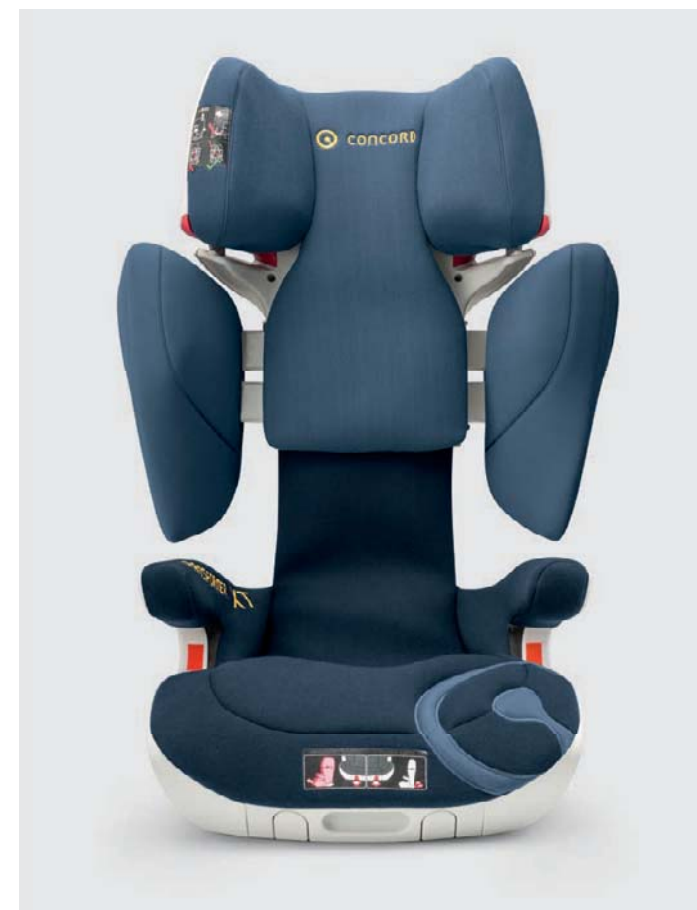

TRANSFORMER XT

Gruppo: II/III / Et : 3 fino a 12 anni / Peso: 15 fino 36 kg

SICUREZZA CON LA MASSIMA PRATICIT  DI SEDUTA E USO

Conchiglia chiusa per una protezione completa contro gli urti laterali; tutte le funzioni centrali, compresa la regolazione in posizione seduta / sdraiata, sono comodamente regolabili premendo un pulsante con molle a pressione.