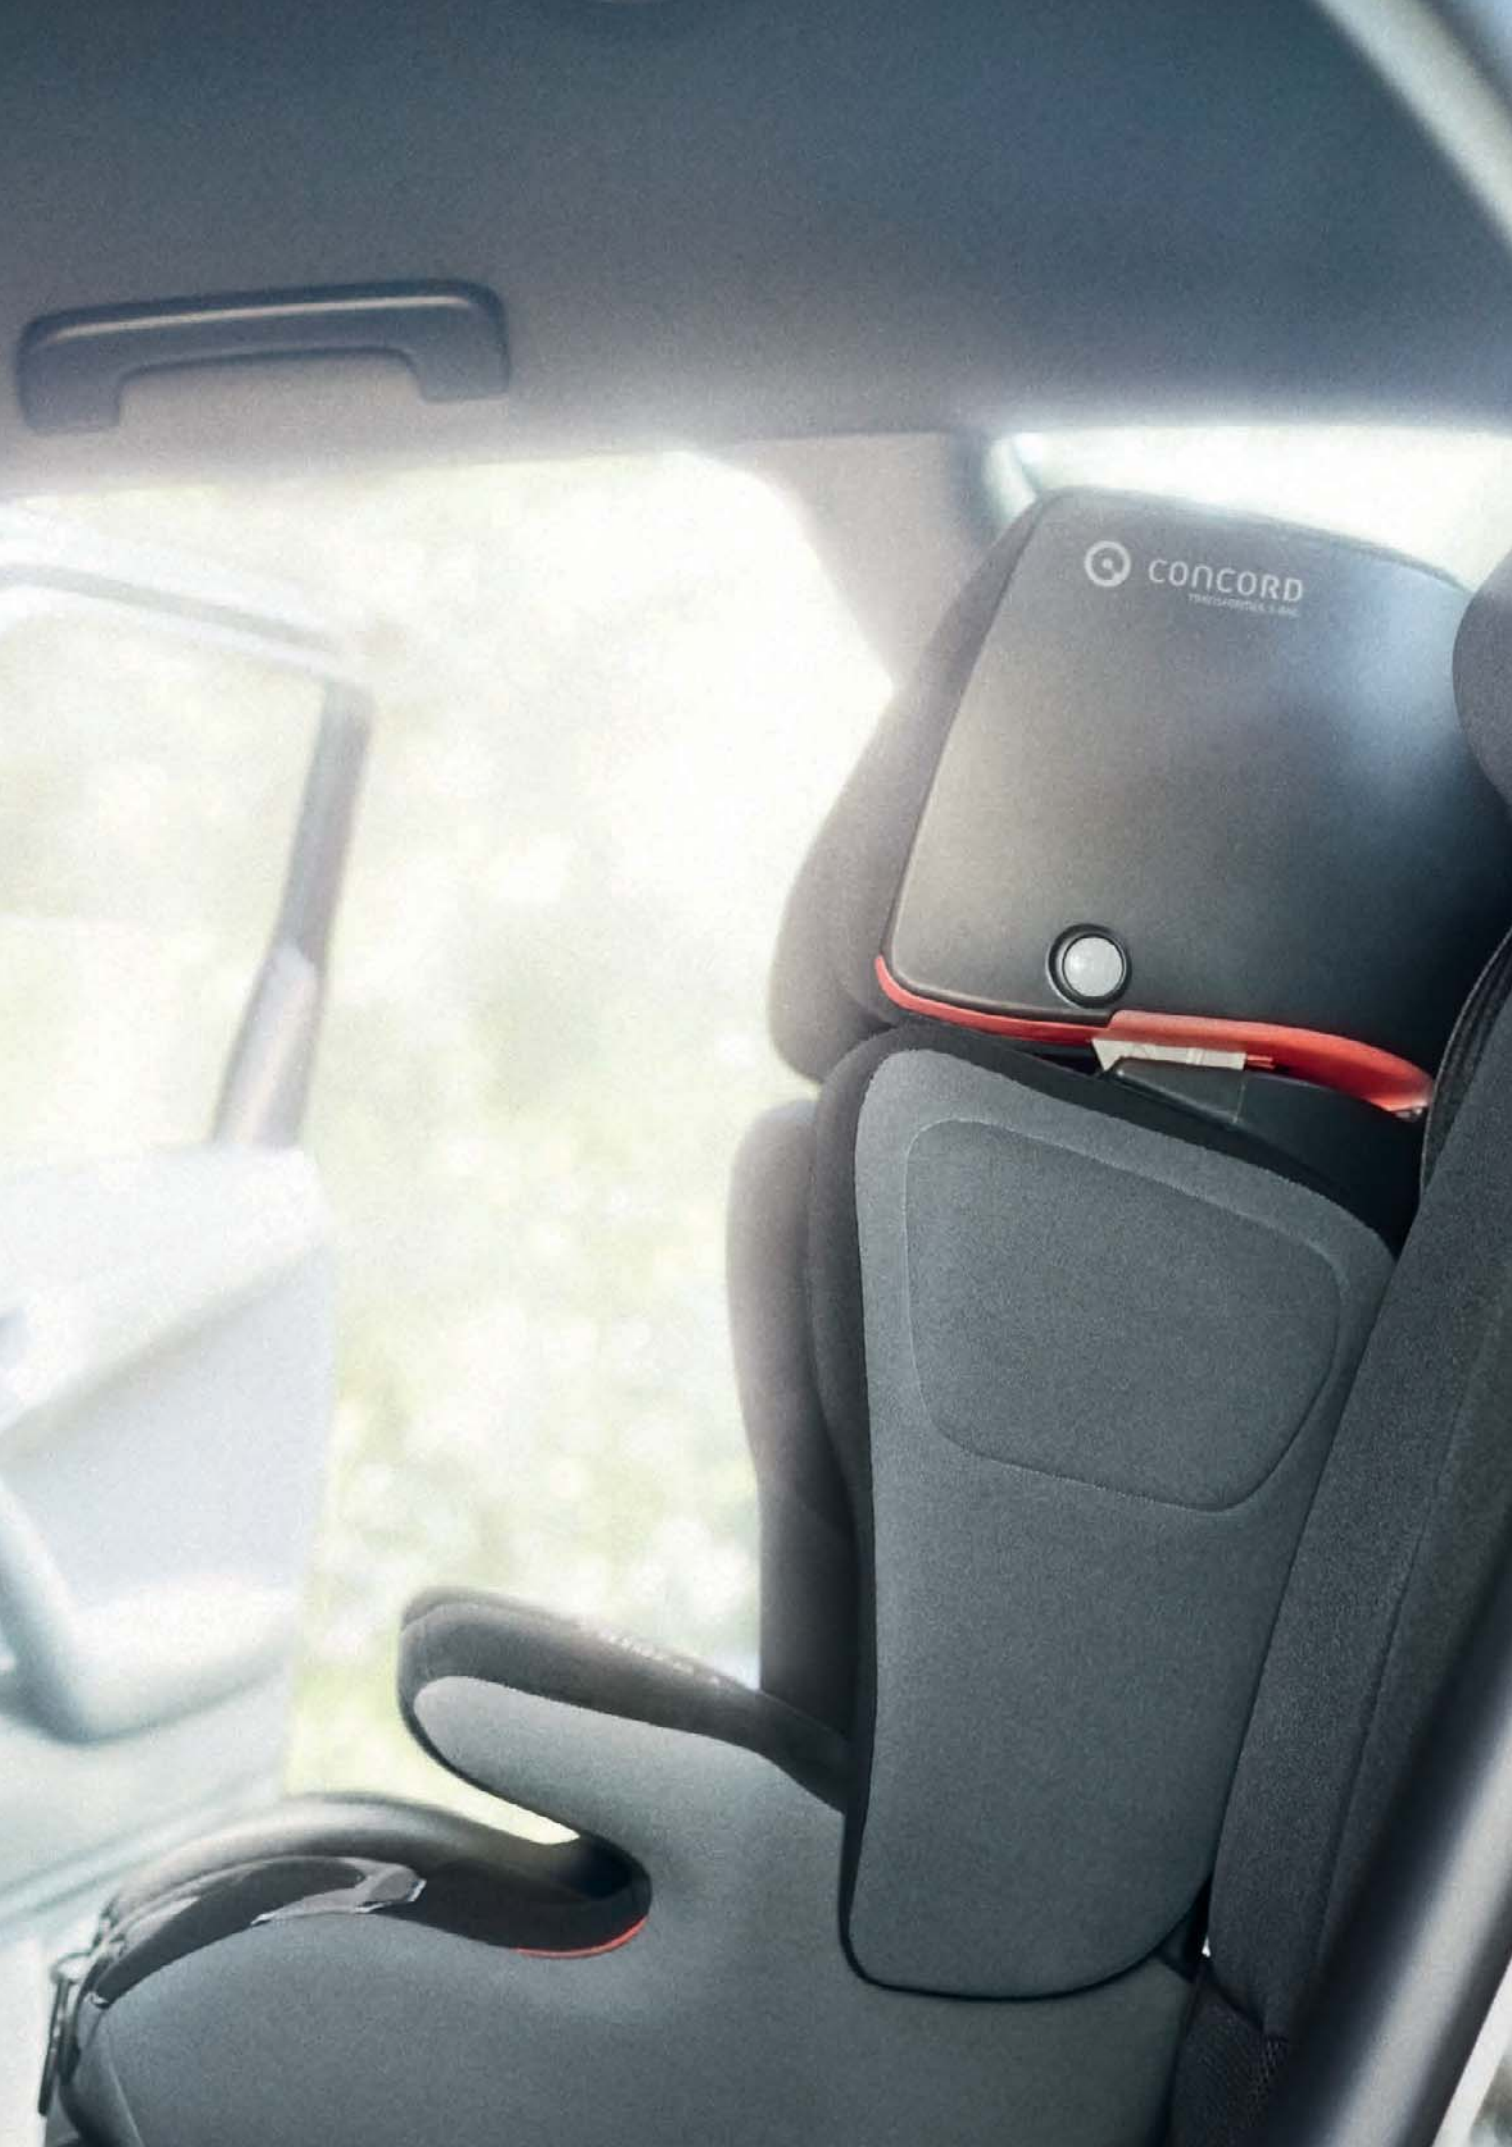

TRANSFORMER X-BAG

Gruppo: II/III / Et : 3 fino a 12 anni / Peso: 15 fino 36 kg

SICUREZZA – DETTO FATTO

Il CONCORD TRANSFORMER X-BAG impiega il concetto di sicurezza TRANSFORMER. Provvisto di pareti laterali integrate e di tre strati ammortizzanti, questo seggiolino assicura una protezione ottimale dagli impatti laterali.