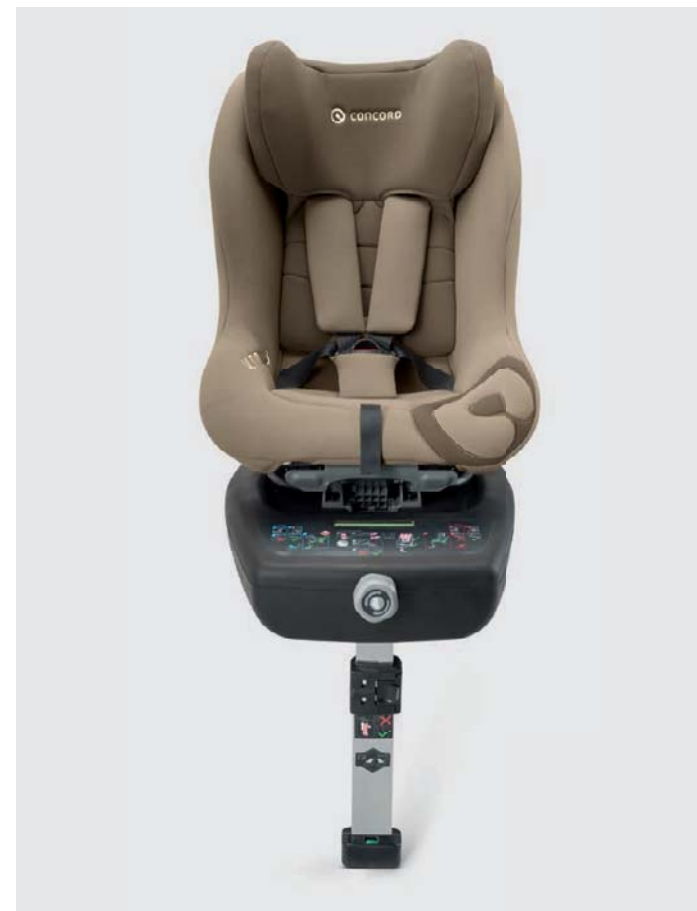

ULTIMAX.3

Gruppo: **0+ >1** / Et : **fino a 4 anni** / Peso: **fino a 18 kg**

DIVERSI IMPIEGHI, SICUREZZA IN VIAGGIO

Il comprovato seggiolino per auto ULTIMAX.3   dotato di una piattaforma Isofix per un ancoraggio facile e sicuro all'interno del veicolo. Il seggiolino pu  essere utilizzato nel o contro il senso di marcia, perci  si ha una conchiglia del GRUPPO 0+ e un seggiolino auto del GRUPPO I in un'unica soluzione.