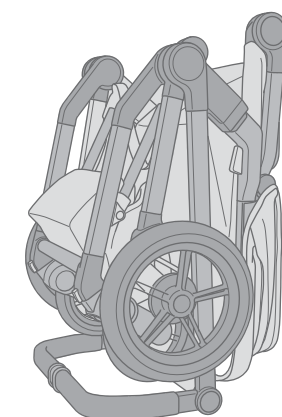

Rivestimenti morbidi, facili da rimuovere e lavabili

Morbida imbottitura per braccioli

Rivestimento per sedile in morbido poliuretano

TWINFIX SYSTEM: fissaggio semplice della seduta ai punti Isofix del veicolo; estrazione dei connettori TWINFIX premendo un pulsante, con un sistema pneumatico basato su molle a pressione bloccabili

PROCOMFORT SYSTEM: regolazione in posizione seduta/sdraiata premendo un pulsante, con sistema pneumatico basato su molle a pressione bloccabili

WANDERER

Peso: 13,5 kg / Dimensioni aperto: 104 x 60 x 107 cm / Dimensioni chiuso: 69 x 50 x 39 cm

Catarinfrangenti su manubrio, ruote anteriori e posteriori: invisibili di giorno, ben visibili di notte

Ampio parasole combinabile con una tendina extra per una protezione ottimale

Telaio effetto mountain bike

Lungo schienale reclinabile in posizione sdraiata con un solo gesto

Seggiolino utilizzabile nel e contro il senso di marcia

Adattatore TRAVEL SYSTEM: consente di passare facilmente e velocemente dal piano di seduta ai componenti TS

Componenti in alluminio per un aspetto prestigioso e alla moda

Sospensioni elastomeriche sulle ruote posteriori, per smorzare le vibrazioni e spianare le asperità del terreno

Sospensioni su tutte le ruote per il massimo comfort di guida

Ruote robuste con buone proprietà anti-usura e stabile nucleo in schiuma

Buggy e unità di seduta possono essere piegati in modo compatto, dimensioni una volta piegati: Lu 69 x La 50 x A 39 cm

+ Concetto d'uso pratico e intuitivo (senza fig.)

+ Incl. capottina parapigioggia universale, utilizzabile anche con i componenti SLEEPER 2.0, SCOUT o SNUG (senza fig.)