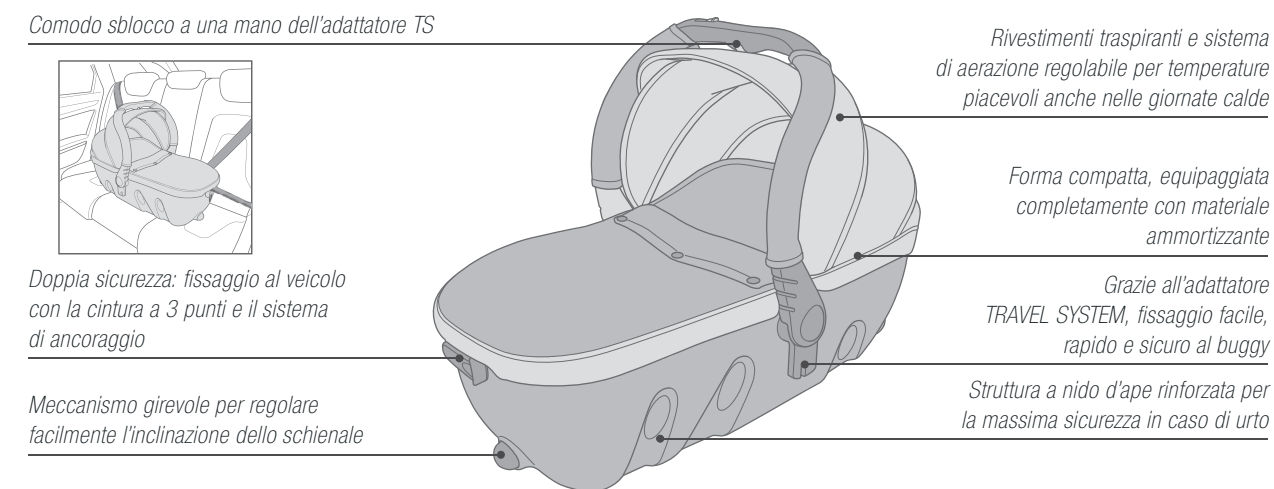

SLEEPER 2.0

Peso: 6,5 kg / Dimensioni: 88 x 44 x 37 cm