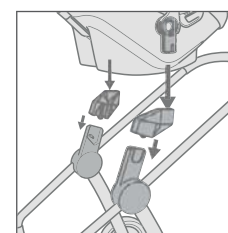

AIR.SAFE

Gruppo: 0+ / Età: fino a 18 mesi / Peso: fino a 13 kg

+ Compreso parasole con protezione solare UV 50+, impermeabile e lavabile (senza fig.)

La conchiglia più leggera della categoria con fissaggio Isofix: peso inferiore a 3 kg, facile da trasportare e passare dall'auto al buggy

Innovativa struttura di sicurezza: conchiglia costruita secondo il principio dei caschi per ciclista

Pulsante multifunzione per regolare con facilità il manico e sbloccare il TS

Grazie all'adattatore TRAVEL SYSTEM, fissaggio facile, rapido e sicuro al buggy

Semplice regolazione dell'altezza dei poggiatesta, la cintura si adatta automaticamente

Rivestimenti morbidi, facili da rimuovere e lavabili

Riduttore integrato e supporto per bacino estraibile

Sistema di cinture a 3 punti per un fissaggio sicuro del bambino

Regolazione della cintura centrale applicata nella parte inferiore, lontano dai piedi del bambino, per un maggiore comfort