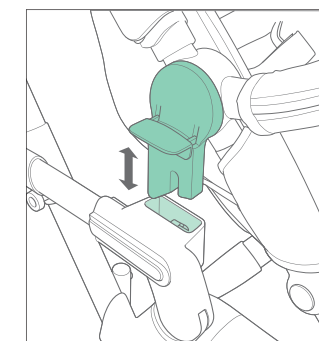

MOBILITÀ SENZA LIMITI

Buggy e Travel System

IL PROGRAMMA CONCORD MOVING COMPRENDE BUGGY PER QUALSIASI ESIGENZA. PARTICOLARMENTE LEGGERI E MANEGGEVOLI COME LO SMART BUGGY CONCORD QUIX. OPPURE PARTICOLARMENTE VERSATILI COME I BUGGY DEL TRAVEL SYSTEM CONCORD WANDERER E CONCORD NEO. PER OGNI BUGGY ESISTE UNA VARIETÀ DI PRATICI ACCESSORI.

FACILITÀ DI CONVERSIONE PER MOLTEPLICI IMPIEGHI: IL TRAVEL SYSTEM

Grazie all'adattatore TRAVEL SYSTEM, i buggy CONCORD WANDERER e CONCORD NEO possono essere utilizzati con diversi componenti TS. Fissaggio e rimozione avvengono con una sola mano, in modo estremamente pratico. Con la navicella o la borsa da trasporto, il buggy può essere utilizzato come un vero passeggino sin dal primo giorno. Anche la conchiglia per auto è facile e veloce da montare sul buggy. Per i genitori tutto questo significa più libertà di movimento, sempre e ovunque.