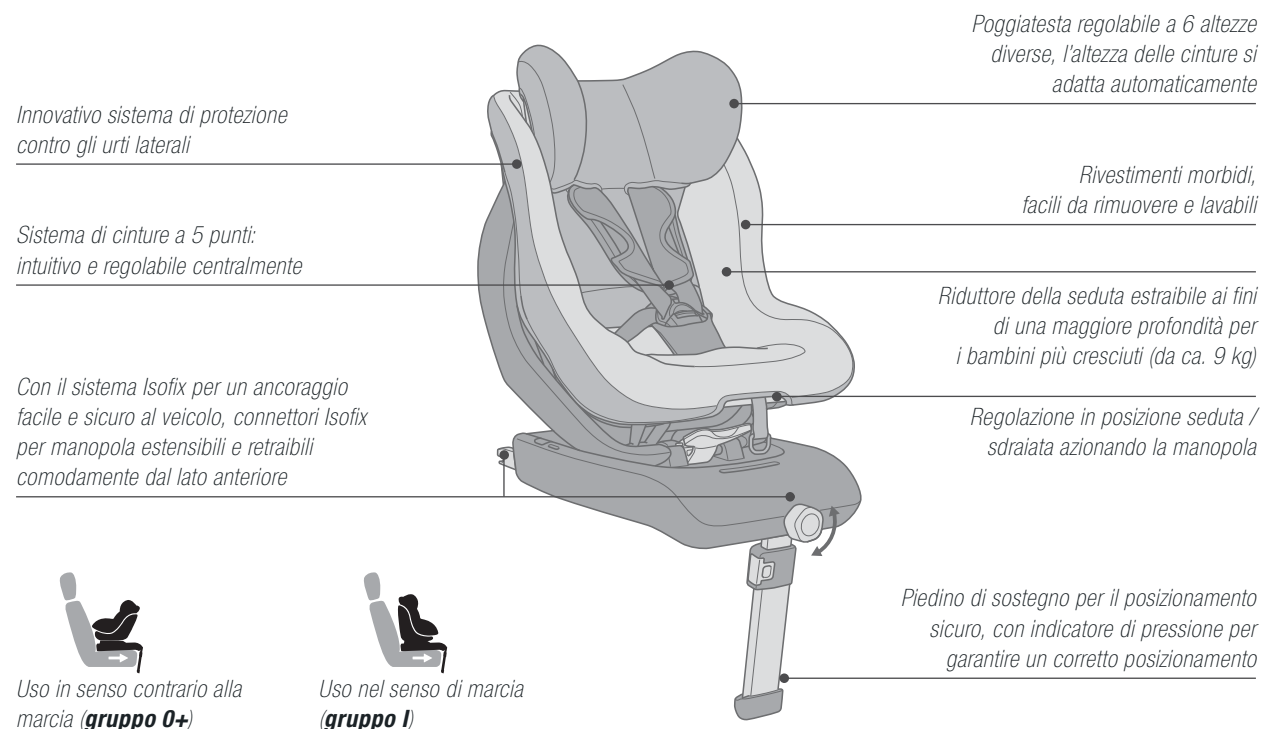

ULTIMAX.3

Gruppo: 0+>I / Età: fino a 4 anni / Peso: fino a 18 kg