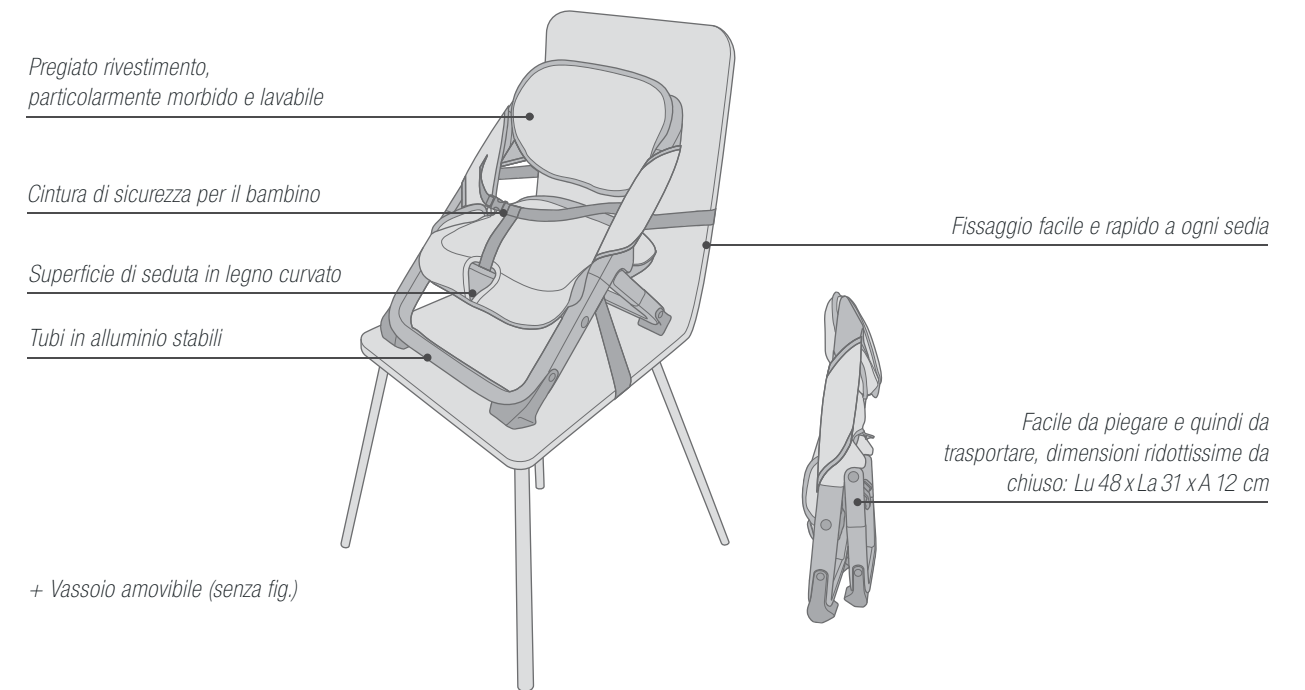

LIMA

Peso: 2,3 kg / Dimensioni aperto: 45 x 31 x 37 cm / Dimensioni chiuso: 48 x 31 x 12 cm