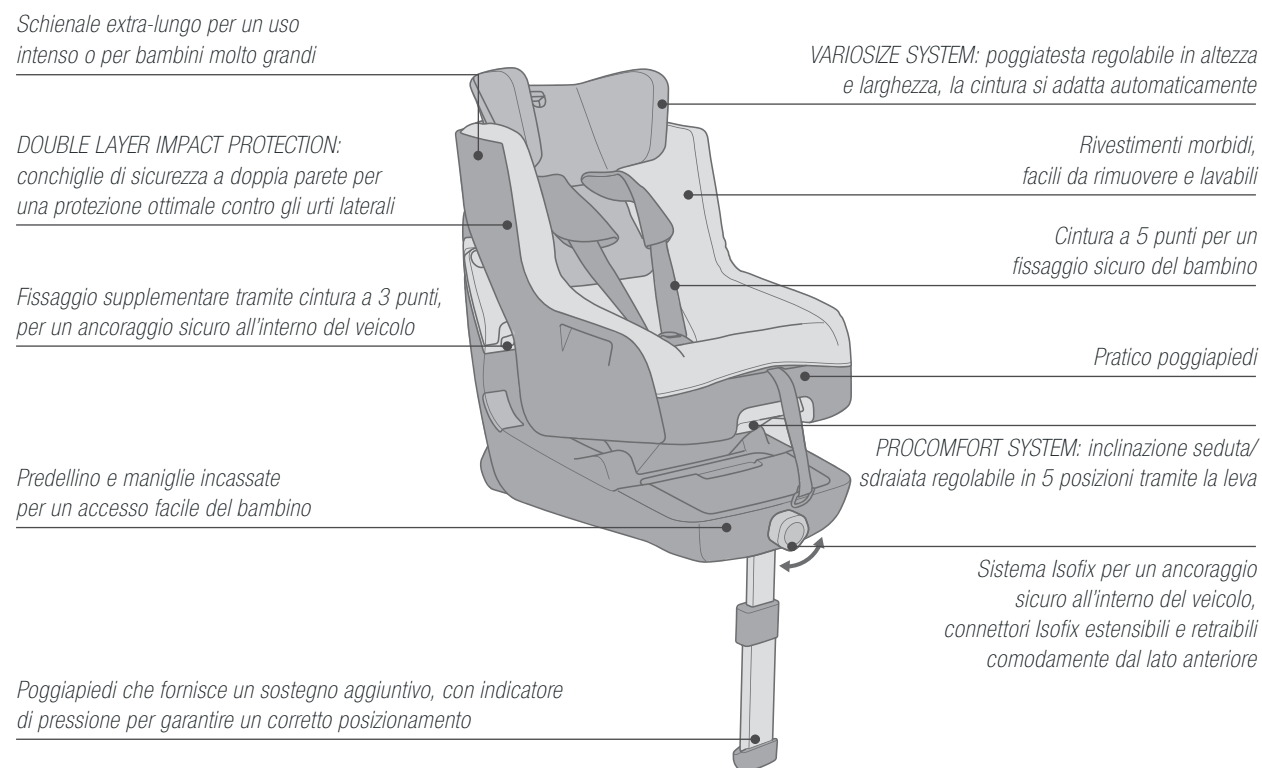

Gruppo: 0+>I / Età: fino a 4 anni / Peso: fino a 18 kg

TRANSFORMER PRO

Gruppo: I/II/III / Età: 9 mesi fino a 12 anni / Peso: 9 fino 36 kg

ABSORBER XT

Gruppo: I / Età: 9 mesi fino a 4 anni / Peso: 9 fino 18 kg