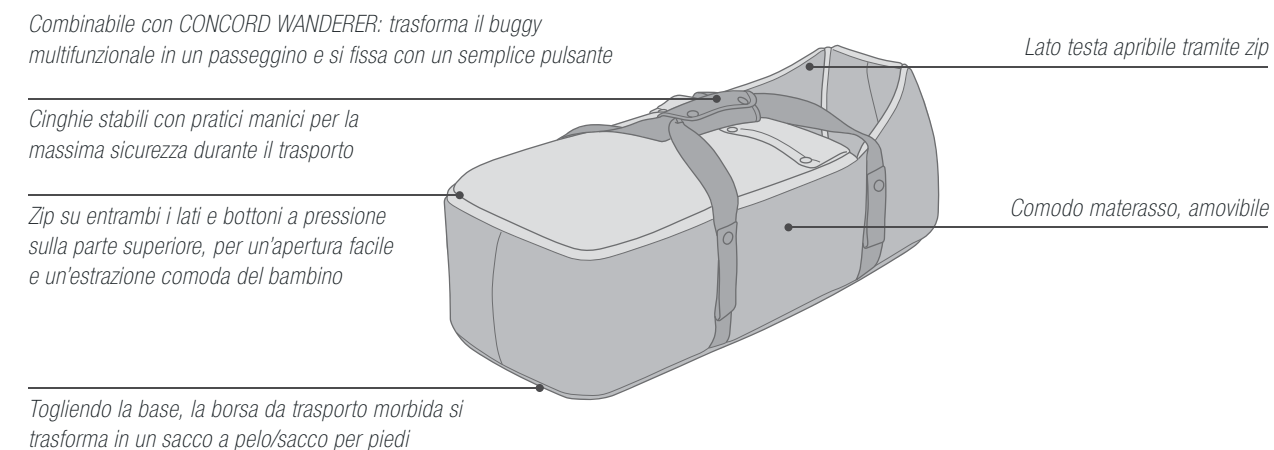

SNUG

Peso: 1,4 kg / Dimensioni: 85 x 35 x 20 cm