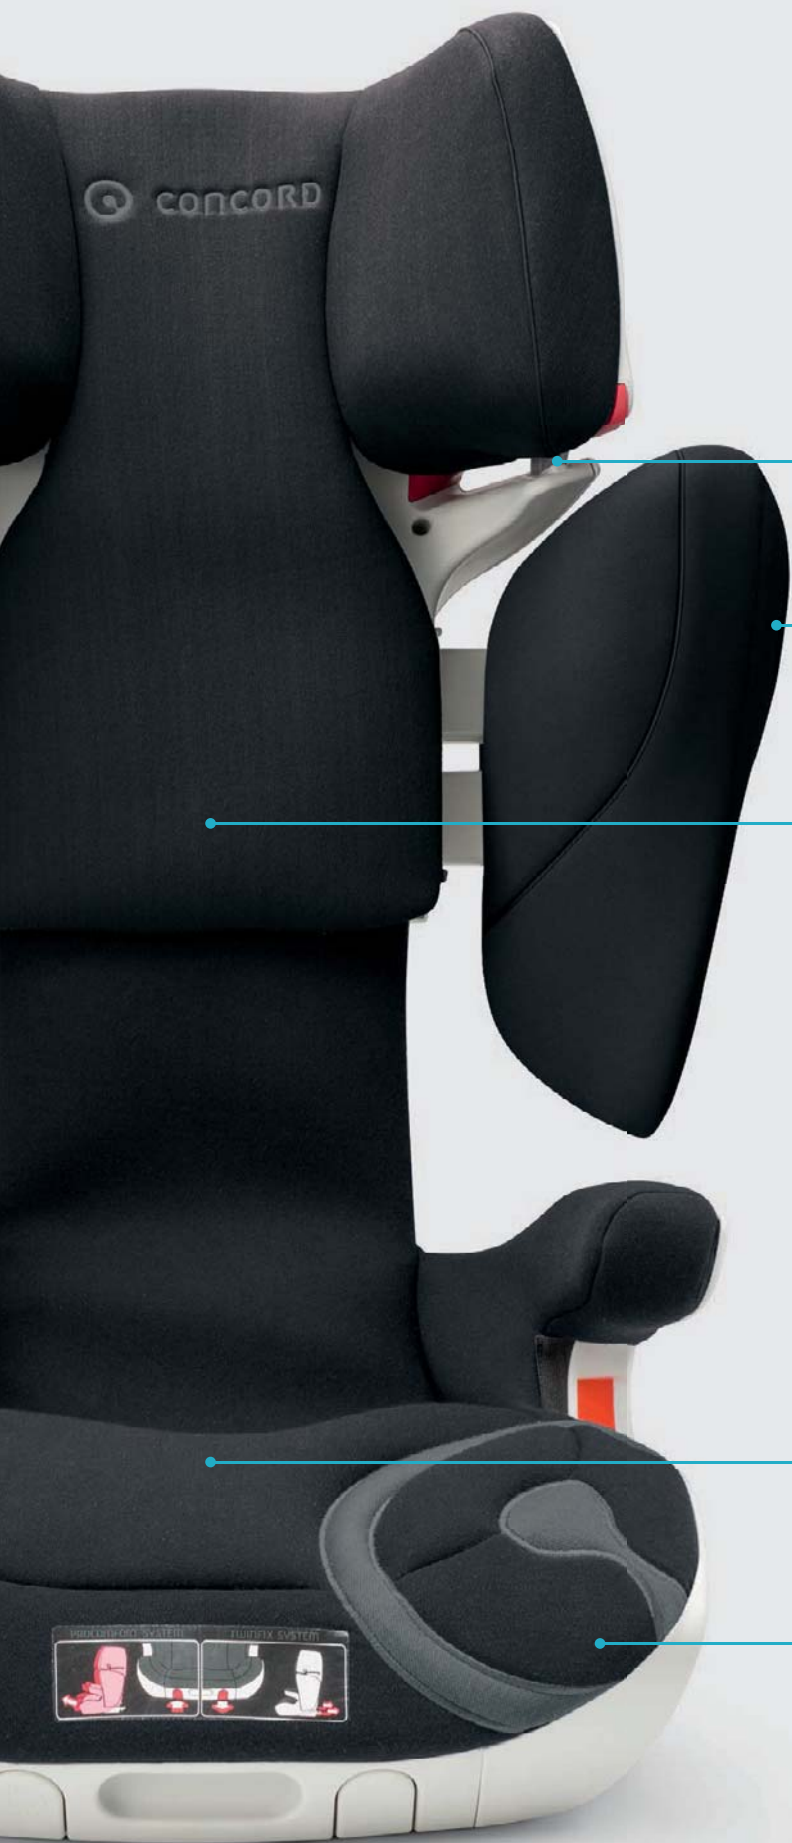

Ruby Red / TFM0963T

Almond Beige / TFM0964T

Denim Blue / TFM0965T

Chocolate Brown / TFM0966T

Raspberry Pink / TFM0967T

TRANSFORMER XT

Gruppo: II/III / Et : 3 fino a 12 anni / Peso: 15 fino 36 kg

SICUREZZA CON LA MASSIMA PRATICIT  DI SEDUTA E USO

Conchiglia chiusa per una protezione completa contro gli urti laterali; tutte le funzioni centrali, compresa la regolazione in posizione seduta / sdraiata, sono comodamente regolabili premendo un pulsante con molle a pressione.