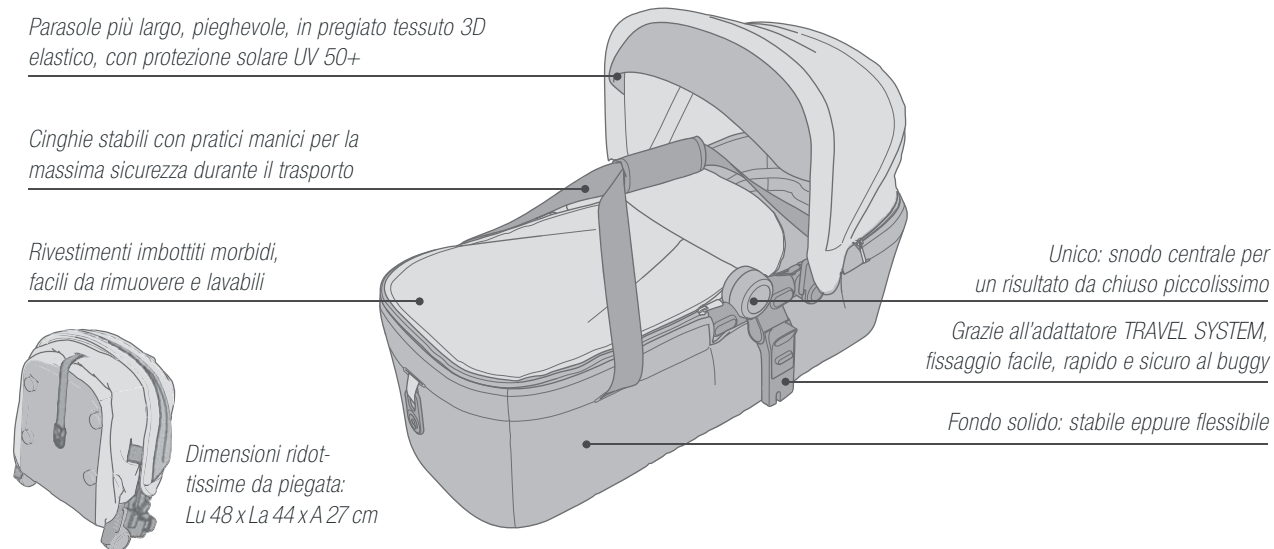

Meccanismo di chiusura innovativo, dimensioni ridottissime: Lu 74 x La 61 x A 39 cm

+ Incl. capottina parapioggia universale utilizzabile anche con i componenti SLEEPER 2.0 o SCOUT (senza fig.)
+ Rivestimenti facili da rimuovere e lavabili (senza fig.)

QUIX

Peso: 8 kg / Dimensioni aperto: 77 x 49 x 105 cm / Dimensioni chiuso: 26 x 36 x 102 cm

Dimensioni chiuso: Lu 26 x La 36 x A 102 cm

SCOUT

Peso: 4,7 kg / Dimensioni aperto: 84 x 45 x 56 cm / Dimensioni chiuso: 48 x 44 x 27 cm