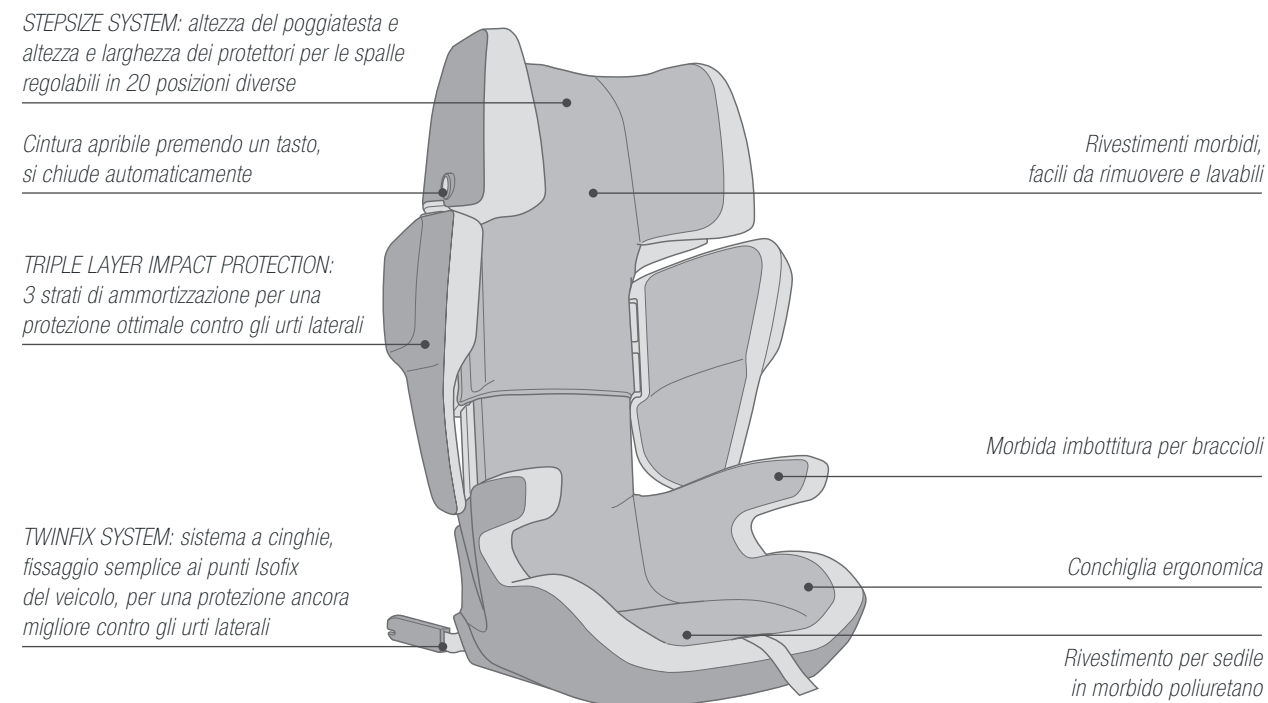

TRANSFORMER X-BAG

Gruppo: II/III / Età: 3 fino a 12 anni / Peso: 15 fino 36 kg