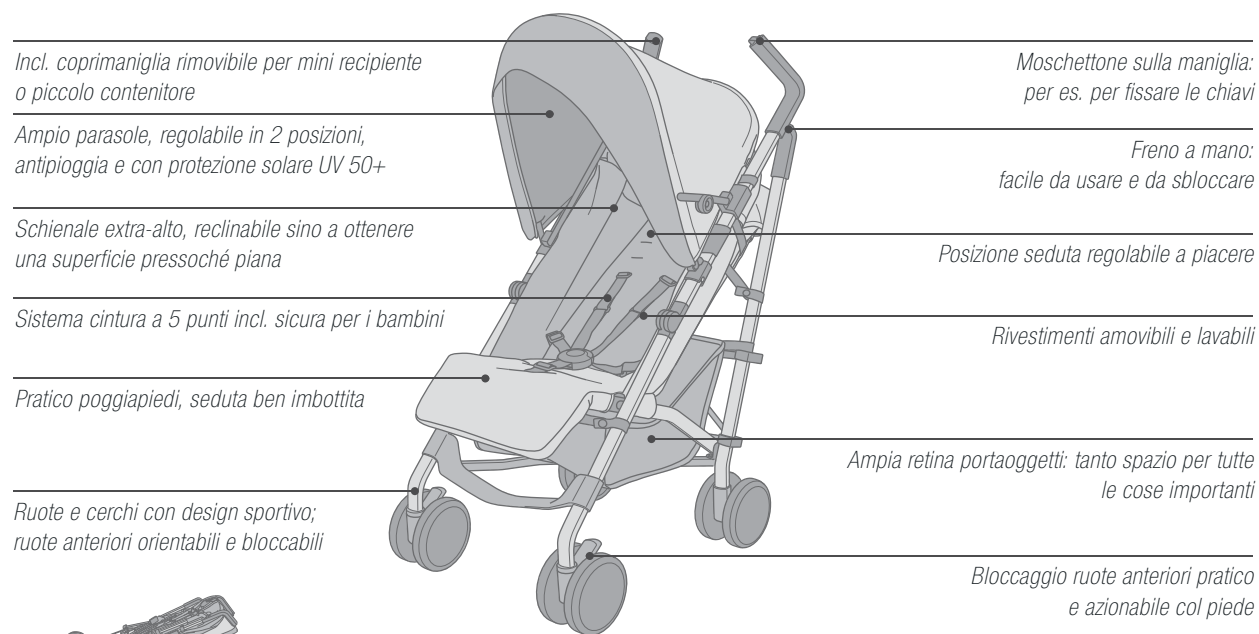

QUIX

Peso: 8 kg / Dimensioni aperto: 77 x 49 x 105 cm / Dimensioni chiuso: 26 x 36 x 102 cm