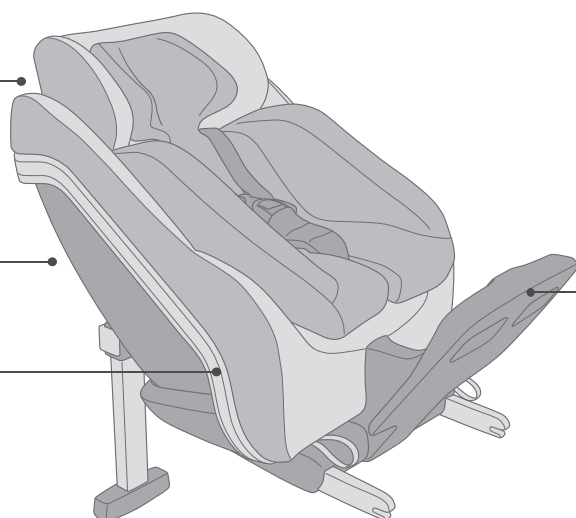

DETAILS

Driving

REVERSO

i-Size / Misura : fino a 105 cm di altezza / Età: fino a ca. 4 anni

Facile impostazione della seduta o della posizione sdraiata grazie a manopole sempre accessibili

Fessure di ventilazione particolarmente grandi nella zona della schiena per una circolazione dell'aria ottimale

Massima sicurezza e peso minimo grazie al telaio in alluminio e alla conchiglia interna multifunzionale