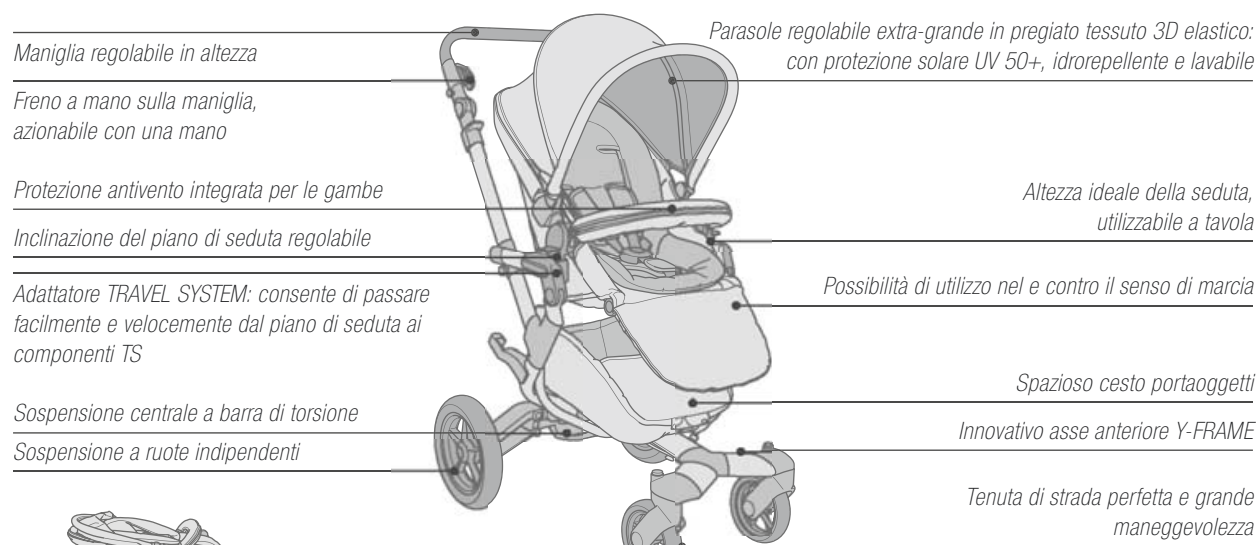

NEO

Peso: 10,6 kg / Dimensioni aperto: 84 x 61 x 110 cm / Dimensioni chiuso: 74 x 61 x 39 cm