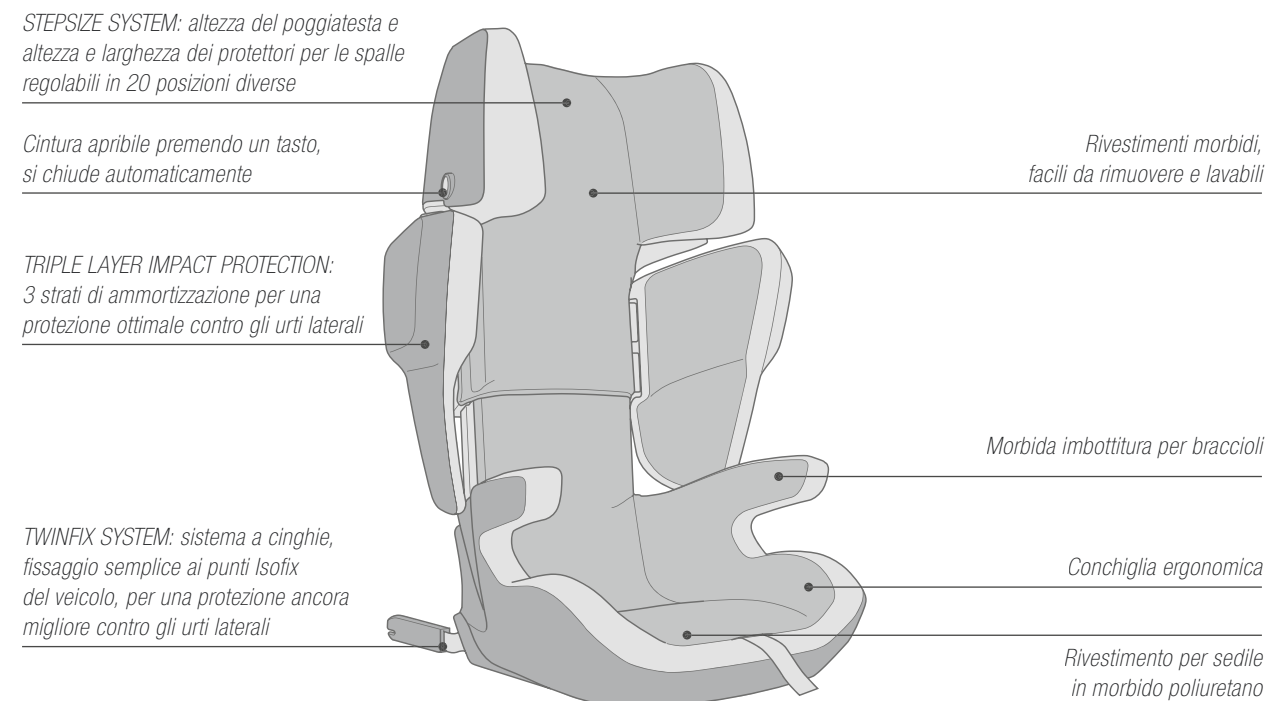

TRANSFORMER X-BAG

Gruppo: II/III / Età: 3 fino a 12 anni / Peso: 15 fino 36 kg