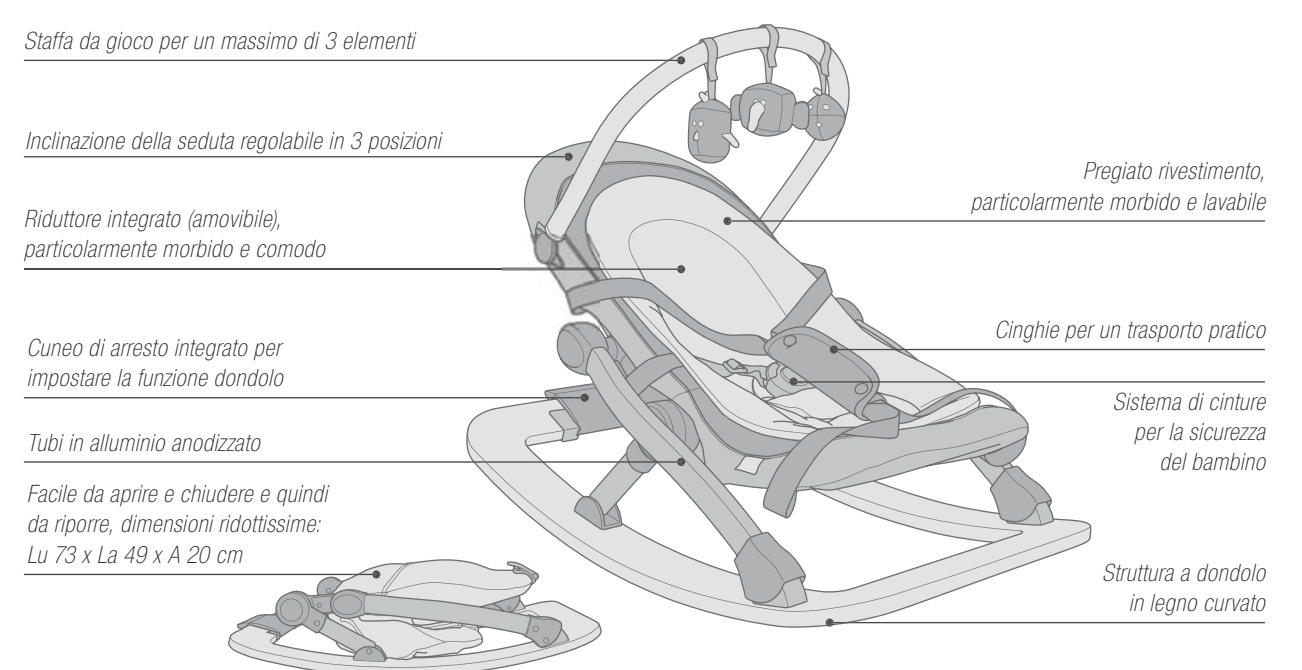

LIMA

Peso: 2,3 kg / Dimensioni aperto: 45 x 31 x 37 cm / Dimensioni chiuso: 48 x 31 x 12 cm

SPIN

Peso: 5,9 kg / Dimensioni aperto: 62 – 71 x 51 x 90 – 106 cm / Dimensioni chiuso: 8 x 52 x 59 cm

RIO

Peso: 4,1 kg / Dimensioni aperto: 76 x 49 x 66 cm / Dimensioni chiuso: 73 x 49 x 20 cm