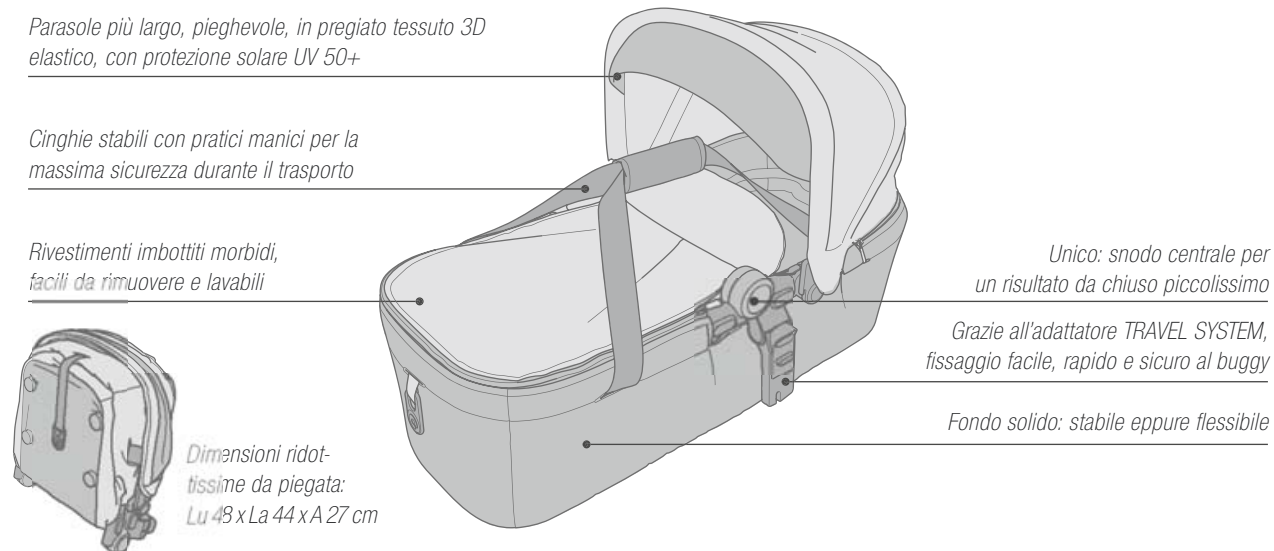

Meccanismo di chiusura innovativo, dimensioni ridottissime: Lu 74 x La 61 x A 39 cm

+ Incl. capottina parapioggia universale utilizzabile anche con i componenti SLEEPER 2.0 o SCOUT (senza fig.)
+ Rivestimenti facili da rimuovere e lavabili (senza fig.)

QUIX

Peso: 8 kg / Dimensioni aperto: 77 x 49 x 105 cm / Dimensioni chiuso: 26 x 36 x 102 cm

Dimensioni chiuso: Lu 26 x La 36 x A 102 cm

SCOUT

Peso: 4,7 kg / Dimensioni aperto: 84 x 45 x 56 cm / Dimensioni chiuso: 48 x 44 x 27 cm