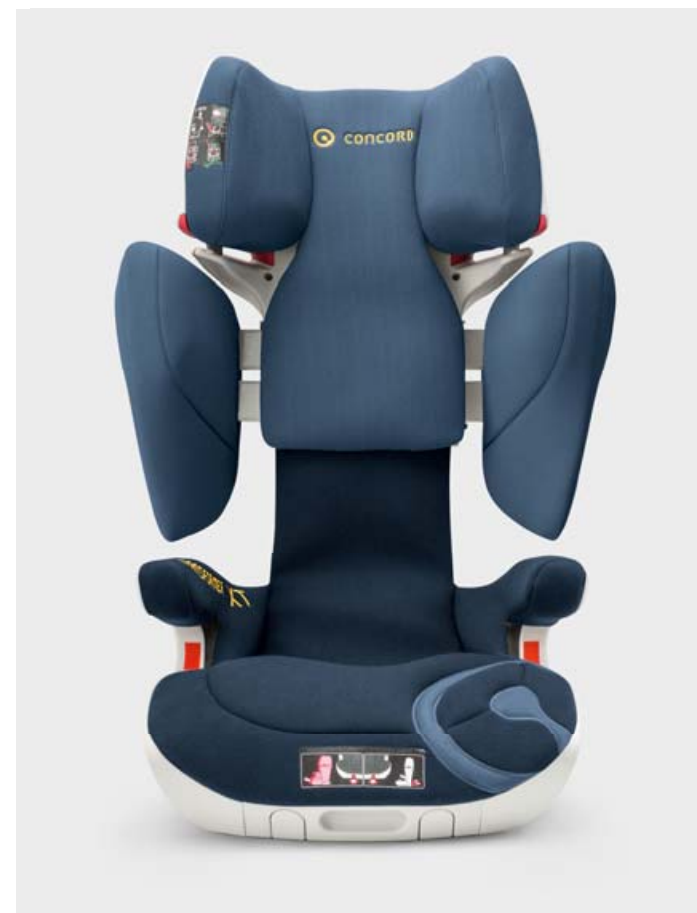

Almond Beige / TFM0964T

Denim Blue / TFM0965T

Chocolate Brown / TFM0966T

Raspberry Pink / TFM0967T

TRANSFORMER XT

Gruppo: II/III / Et : 3 fino a 12 anni / Peso: 15 fino 36 kg

SICUREZZA CON LA MASSIMA PRATICIT  DI SEDUTA E USO