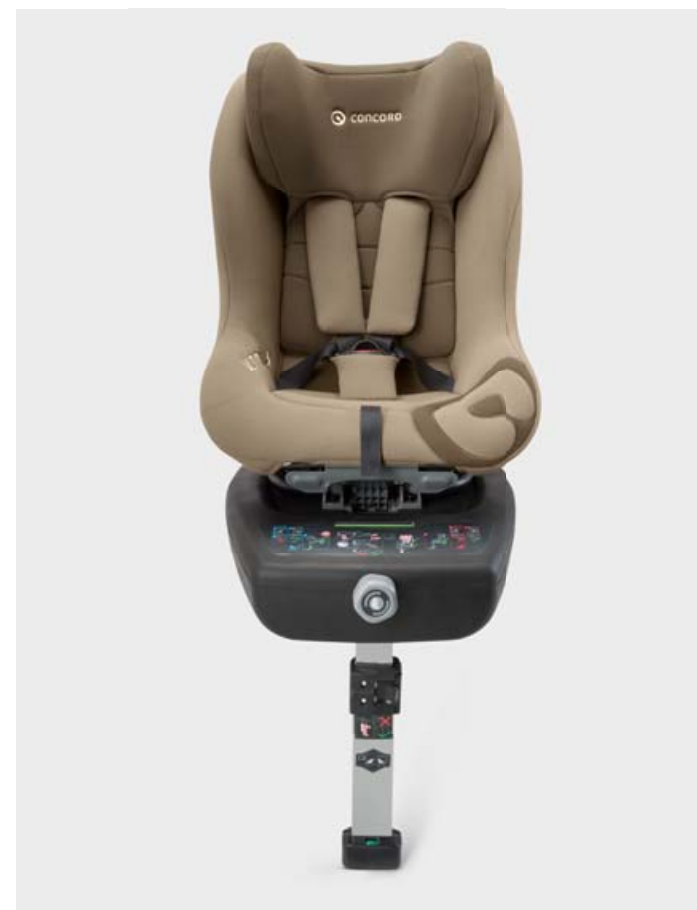

ULTIMAX.3

Gruppo: **0+ >1** / Et : **fino a 4 anni** / Peso: **fino a 18 kg**

DIVERSI IMPIEGHI, SICUREZZA IN VIAGGIO

Il comprovato seggiolino per auto ULTIMAX.3   dotato di una piattaforma Isofix per un ancoraggio facile e sicuro all'interno del veicolo. Il seggiolino pu  essere utilizzato nel o contro il senso di marcia, perci  si ha una conchiglia del GRUPPO 0+ e un seggiolino auto del GRUPPO I in un'unica soluzione.