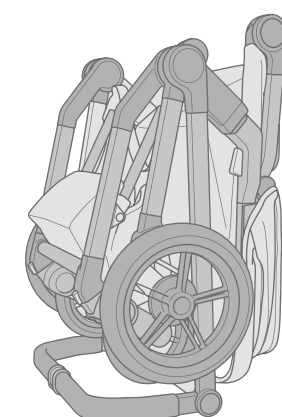

Rivestimenti morbidi, facili da rimuovere e lavabili

Morbida imbottitura per braccioli

Rivestimento per sedile in morbido poliuretano

TWINFIX SYSTEM: fissaggio semplice della seduta ai punti Isofix del veicolo; estrazione dei connettori TWINFIX premendo un pulsante, con un sistema pneumatico basato su molle a pressione bloccabili

PROCOMFORT SYSTEM: regolazione in posizione seduta/sdraiata premendo un pulsante, con sistema pneumatico basato su molle a pressione bloccabili

WANDERER

Peso: 13,5 kg / Dimensioni aperto: 104 x 60 x 107 cm / Dimensioni chiuso: 69 x 50 x 39 cm

Catarinfrangenti su manubrio, ruote anteriori e posteriori: invisibili di giorno, ben visibili di notte

Ampio parasole combinabile con una tendina extra per una protezione ottimale

Telaio effetto mountain bike

Lungo schienale reclinabile in posizione sdraiata con un solo gesto

Seggiolino utilizzabile nel e contro il senso di marcia

Adattatore TRAVEL SYSTEM: consente di passare facilmente e velocemente dal piano di seduta ai componenti TS

Componenti in alluminio per un aspetto prestigioso e alla moda

Sospensioni elastomeriche sulle ruote posteriori, per smorzare le vibrazioni e spianare le asperità del terreno

Sospensioni su tutte le ruote per il massimo comfort di guida

Ruote robuste con buone proprietà anti-usura e stabile nucleo in schiuma

Buggy e unità di seduta possono essere piegati in modo compatto, dimensioni una volta piegati: Lu 69 x La 50 x A 39 cm

+ Concetto d'uso pratico e intuitivo (senza fig.)

+ Incl. capottina parapigioggia universale, utilizzabile anche con i componenti SLEEPER 2.0, SCOUT o SNUG (senza fig.)