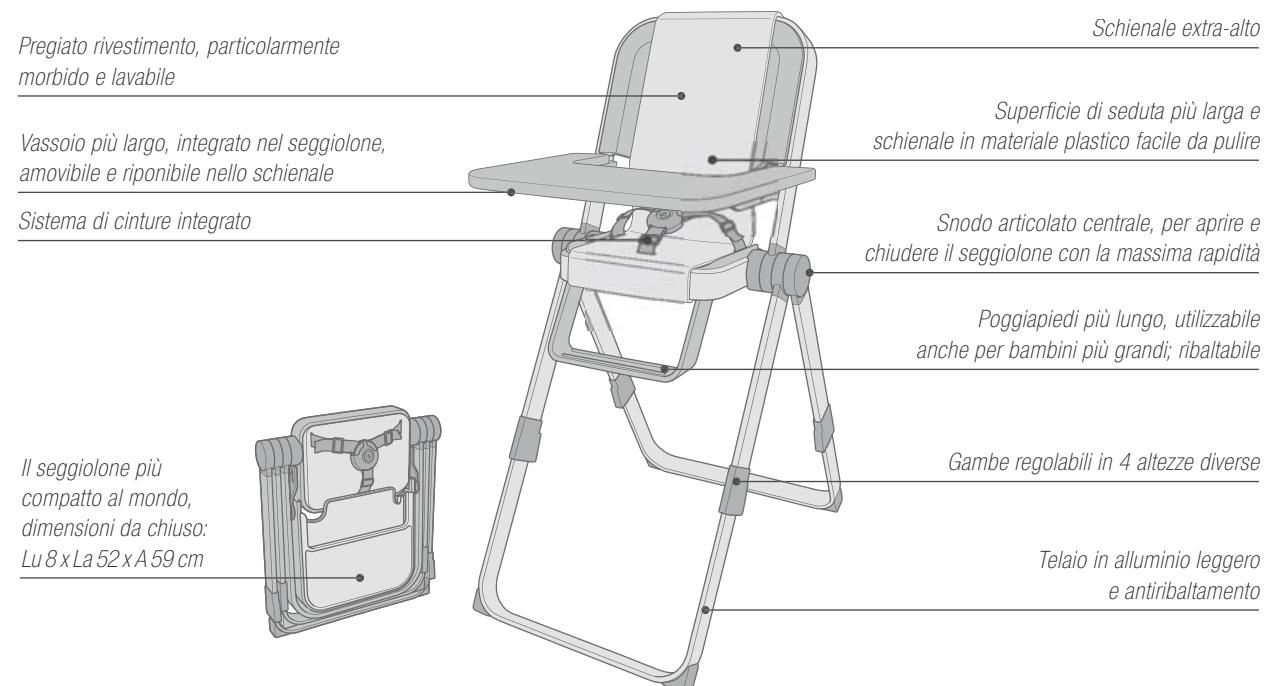

Meccanismo di chiusura innovativo, dimensioni ridottissime: Lu 74 x La 61 x A 39 cm

+ Incl. capottina parapioggia universale utilizzabile anche con i componenti SLEEPER 2.0 o SCOUT (senza fig.)
+ Rivestimenti facili da rimuovere e lavabili (senza fig.)

QUIX

Peso: 8 kg / Dimensioni aperto: 77 x 49 x 105 cm / Dimensioni chiuso: 26 x 36 x 102 cm

Dimensioni chiuso: Lu 26 x La 36 x A 102 cm

SCOUT

Peso: 4,7 kg / Dimensioni aperto: 84 x 45 x 56 cm / Dimensioni chiuso: 48 x 44 x 27 cm

SLEEPER 2.0

Peso: 6,5 kg / Dimensioni: 88 x 44 x 37 cm

SNUG

Peso: 1,4 kg / Dimensioni: 85 x 35 x 20 cm

DETAILS

Living

WALLABEE

Materiale esterno in 100% cotone

LIMA

Peso: 2,3 kg / Dimensioni aperto: 45 x 31 x 37 cm / Dimensioni chiuso: 48 x 31 x 12 cm

SPIN

Peso: 5,9 kg / Dimensioni aperto: 62 – 71 x 51 x 90 – 106 cm / Dimensioni chiuso: 8 x 52 x 59 cm

RIO

Peso: 4,1 kg / Dimensioni aperto: 76 x 49 x 66 cm / Dimensioni chiuso: 73 x 49 x 20 cm