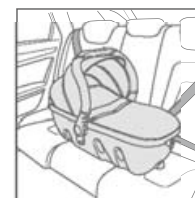

SLEEPER 2.0

Peso: 6,5 kg / Dimensioni: 88 x 44 x 37 cm