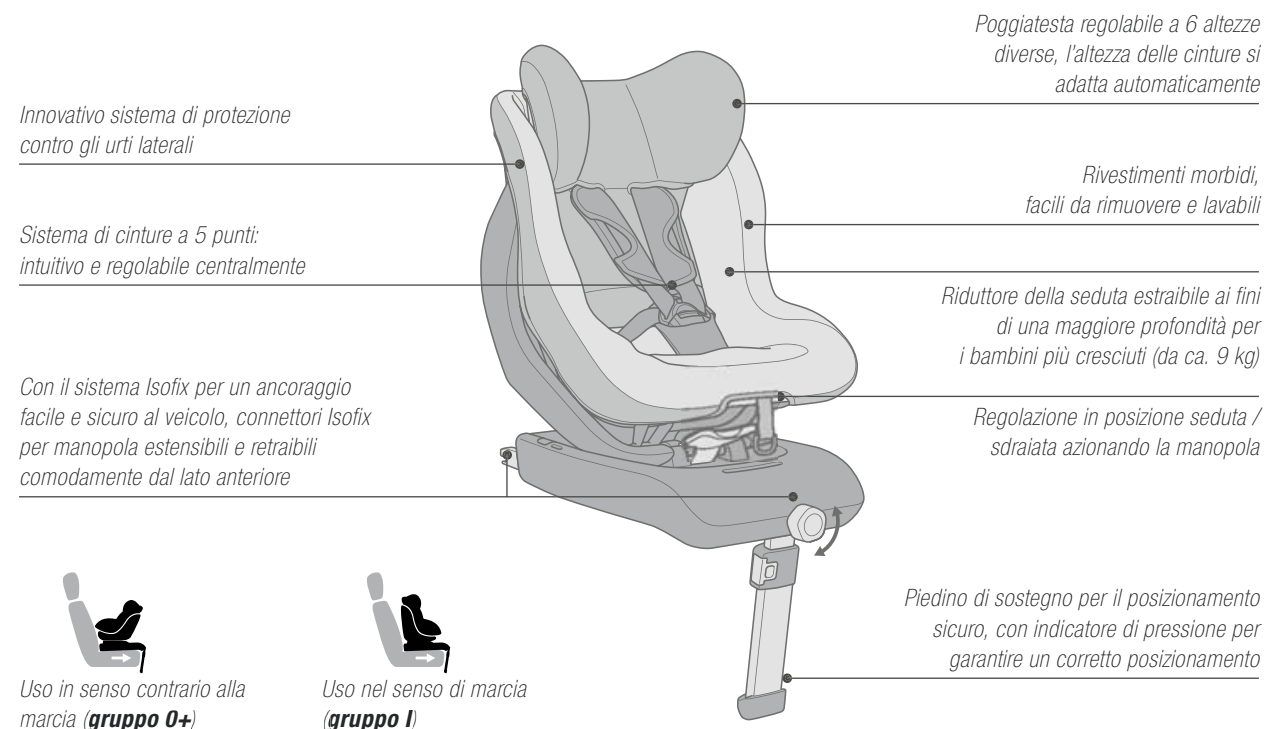

ULTIMAX.3

Gruppo: 0+>I / Età: fino a 4 anni / Peso: fino a 18 kg