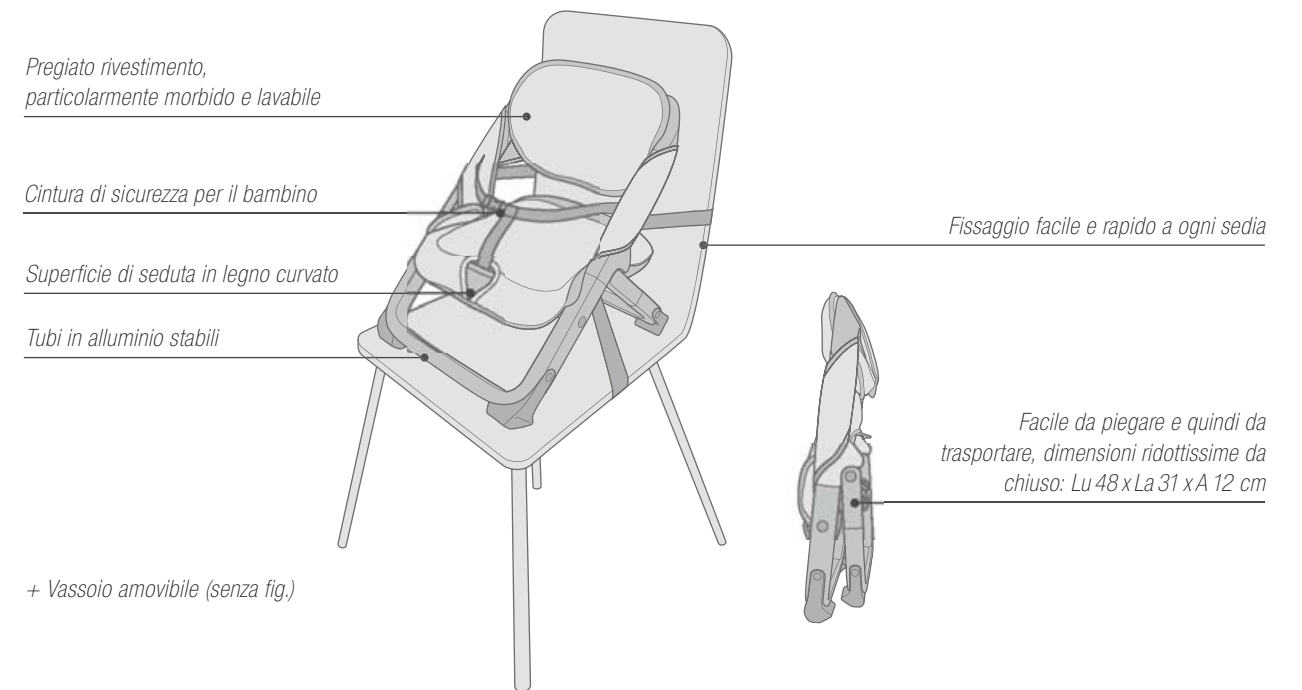

LIMA

Peso: 2,3 kg / Dimensioni aperto: 45 x 31 x 37 cm / Dimensioni chiuso: 48 x 31 x 12 cm