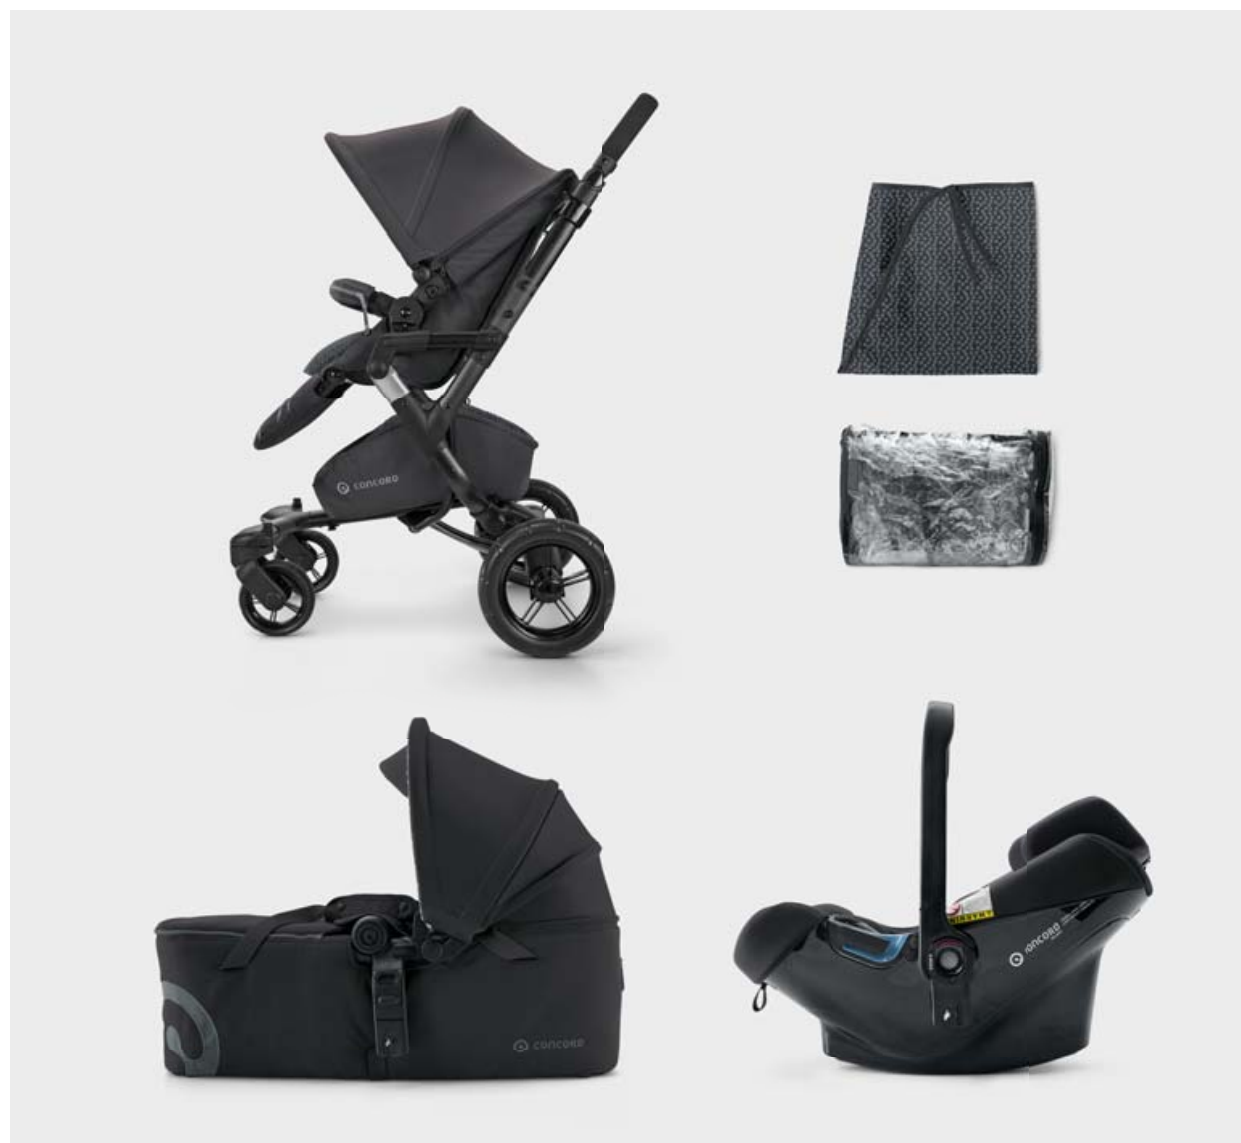

NEO MOBILITY SET

MULTIFUNZIONALE E COMPATTO

BUGGY NEO

Nel set sono compresi di serie accessori pratici e funzionali: con capottina parapigioggia e tendina per una protezione ottimale in qualsiasi condizione meteorologica.

CONCHIGLIA AUTO AIR.SAFE

Grazie all'adattatore TRAVEL SYSTEM, la conchiglia per auto AIR.SAFE può essere fissata con una mano al buggy CONCORD NEO. Il peso contenuto di soli 2,9 kg ne facilita la conversione e il trasporto.

BORSA PIEGHEVOLE SCOUT

Con la borsa pieghevole SCOUT, il buggy CONCORD NEO si trasforma in una carrozzina. Grazie allo snodo centrale, quando si ripiega diventa piccolissima; massimo comfort per il neonato, a casa e in viaggio.