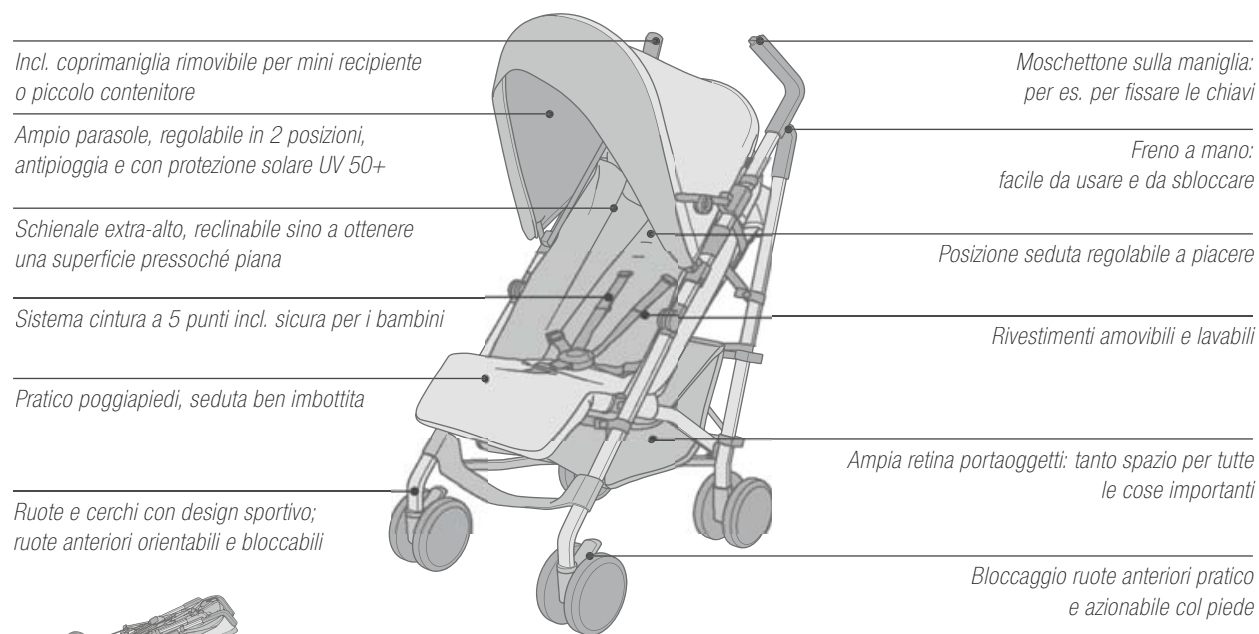

QUIX

Peso: 8 kg / Dimensioni aperto: 77 x 49 x 105 cm / Dimensioni chiuso: 26 x 36 x 102 cm