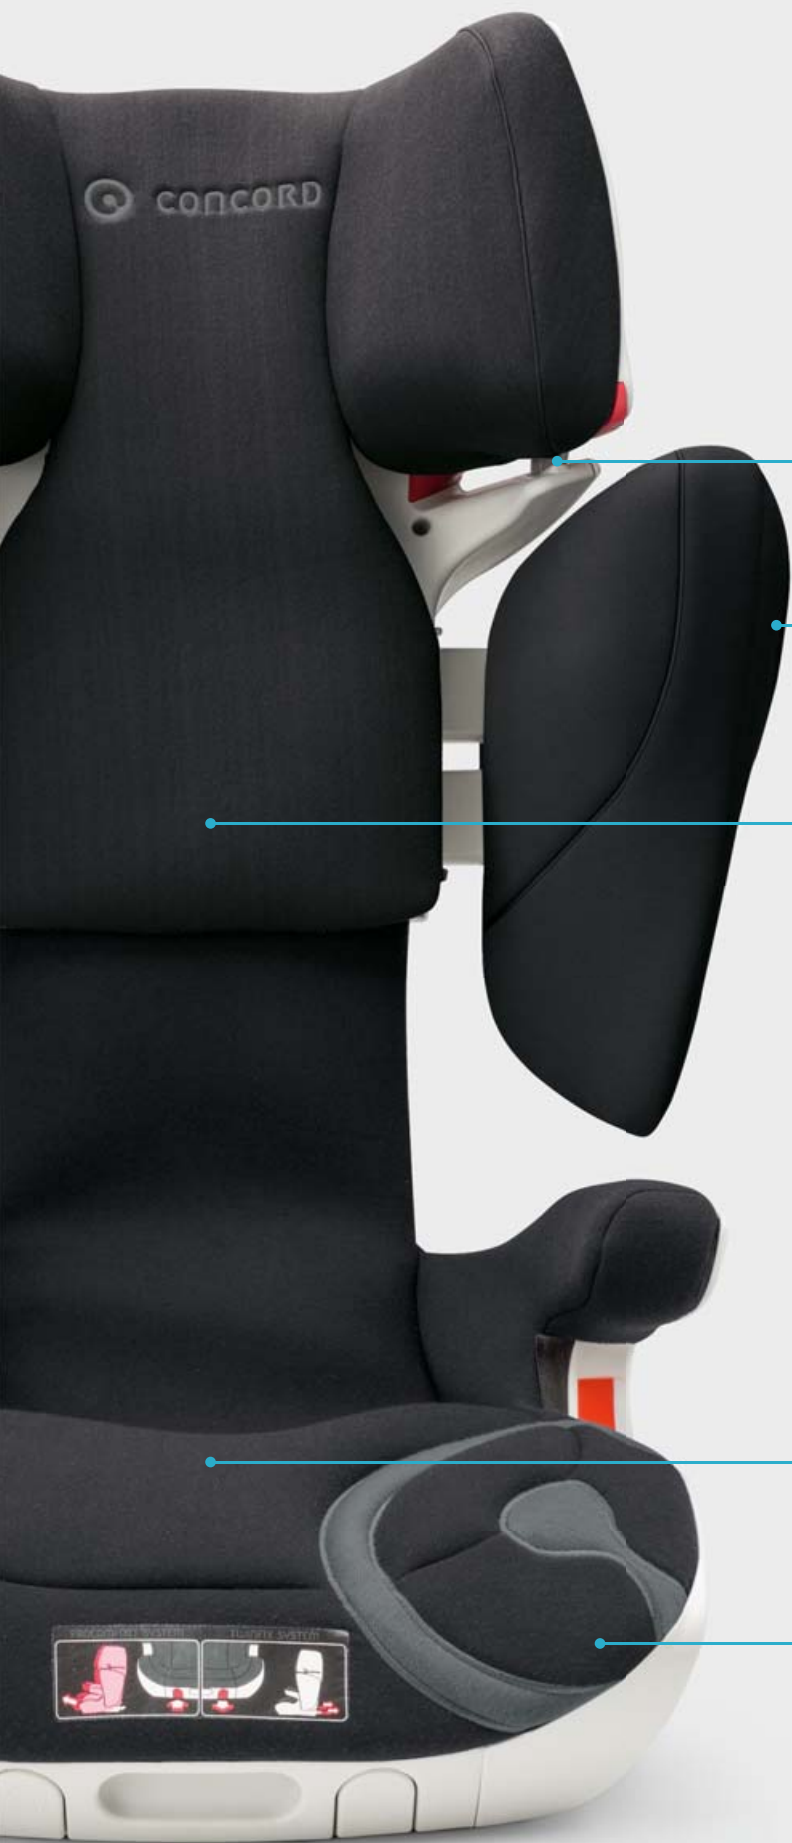

Almond Beige / TFM0964T

Denim Blue / TFM0965T

Chocolate Brown / TFM0966T

Raspberry Pink / TFM0967T

TRANSFORMER XT

Gruppo: II/III / Et : 3 fino a 12 anni / Peso: 15 fino 36 kg

SICUREZZA CON LA MASSIMA PRATICIT  DI SEDUTA E USO

Conchiglia chiusa per una protezione completa contro gli urti laterali; tutte le funzioni centrali, compresa la regolazione in posizione seduta / sdraiata, sono comodamente regolabili premendo un pulsante con molle a pressione.