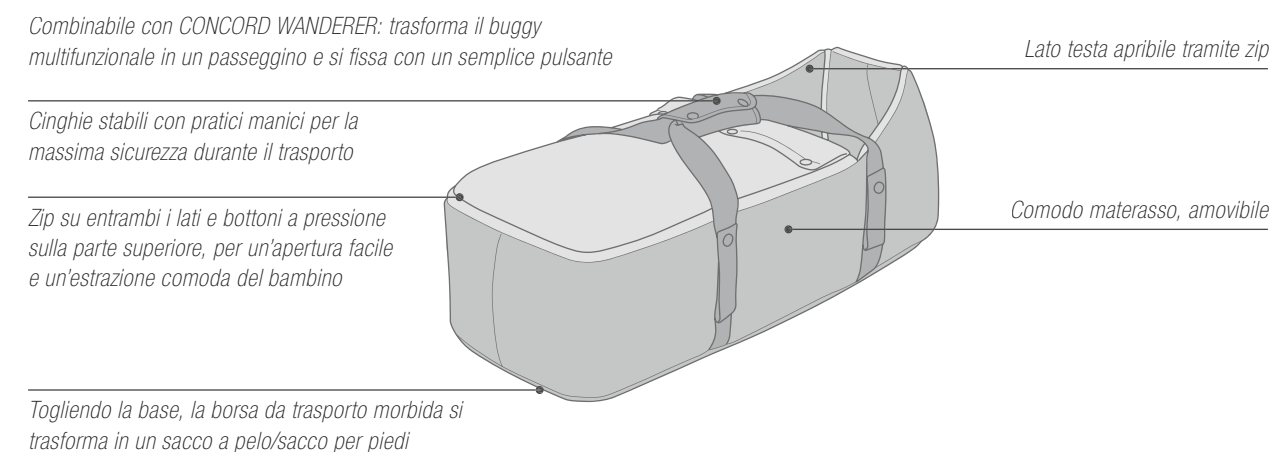

SNUG

Peso: 1,4 kg / Dimensioni: 85 x 35 x 20 cm