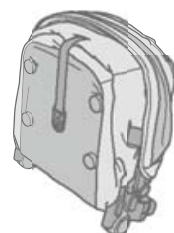

QUIX

Peso: 8 kg / Dimensioni aperto: 77 x 49 x 105 cm / Dimensioni chiuso: 26 x 36 x 102 cm

Dimensioni chiuso: Lu 26 x La 36 x A 102 cm

SCOUT

Peso: 4,7 kg / Dimensioni aperto: 84 x 45 x 56 cm / Dimensioni chiuso: 48 x 44 x 27 cm