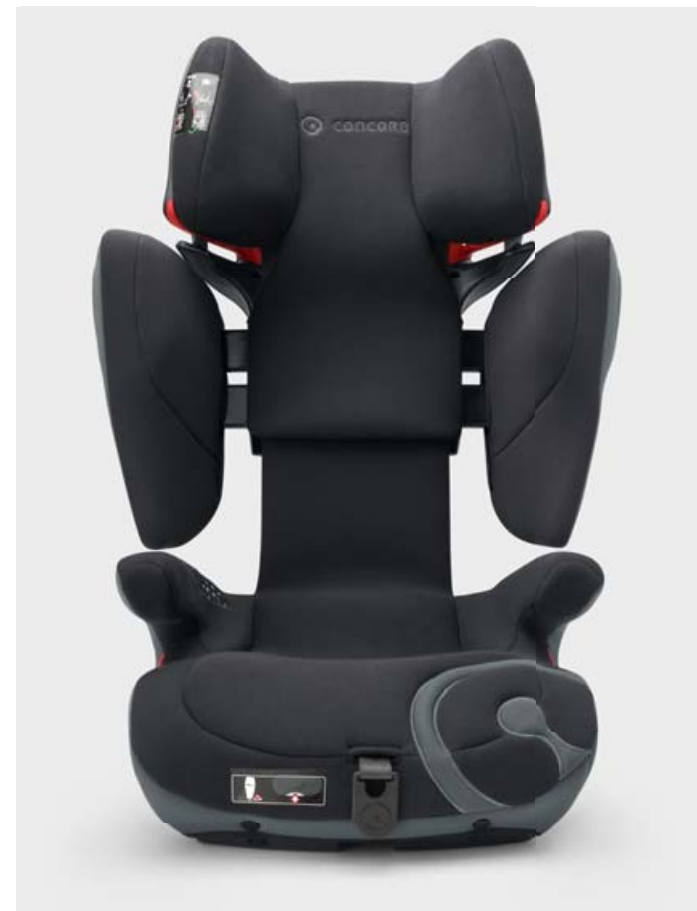

TRANSFORMER X-BAG

Gruppo: II/III / Et : 3 fino a 12 anni / Peso: 15 fino 36 kg

SICUREZZA – DETTO FATTO

Il CONCORD TRANSFORMER X-BAG impiega il concetto di sicurezza TRANSFORMER. Provvisto di pareti laterali integrate e di tre strati ammortizzanti, questo seggiolino assicura una protezione ottimale dagli impatti laterali.