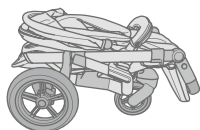

NEO

Peso: 10,6 kg / Dimensioni aperto: 84 x 61 x 110 cm / Dimensioni chiuso: 74 x 61 x 39 cm