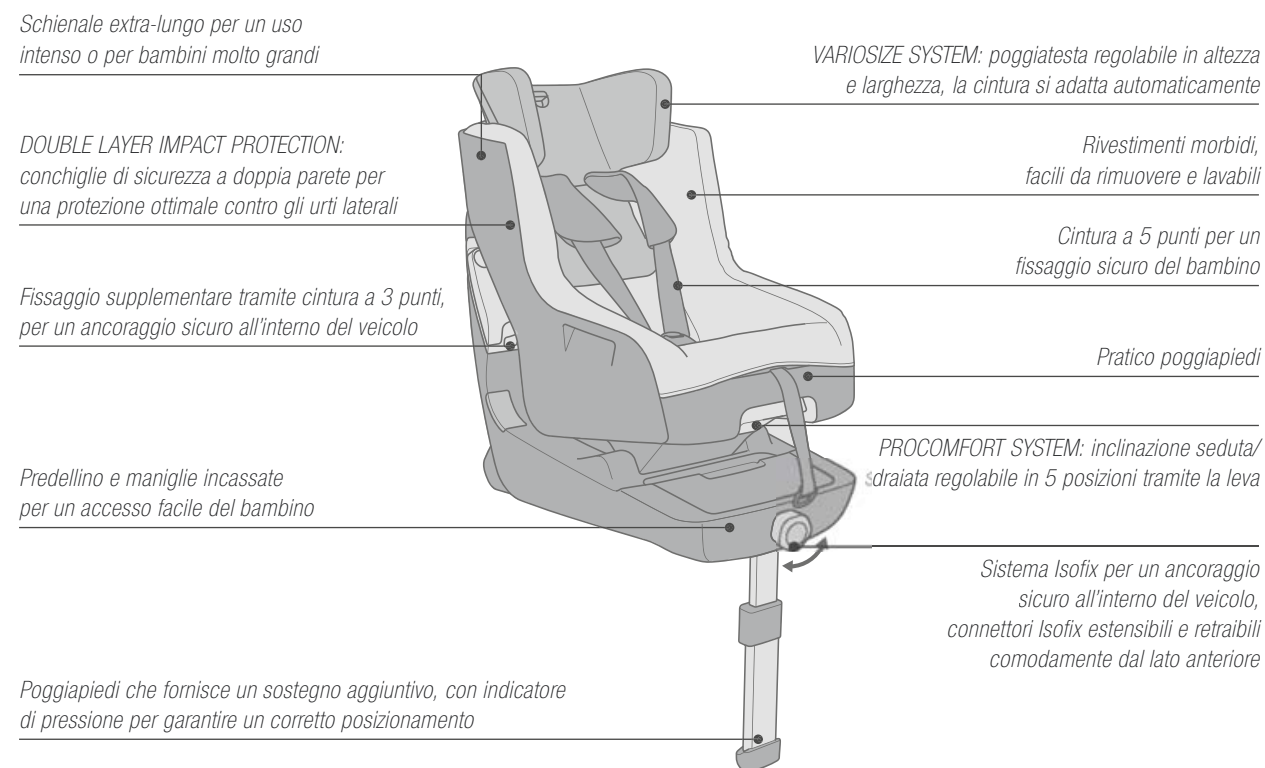

Gruppo: 0+>I / Età: fino a 4 anni / Peso: fino a 18 kg

TRANSFORMER PRO

Gruppo: I/II/III / Età: 9 mesi fino a 12 anni / Peso: 9 fino 36 kg

ABSORBER XT

Gruppo: I / Età: 9 mesi fino a 4 anni / Peso: 9 fino 18 kg