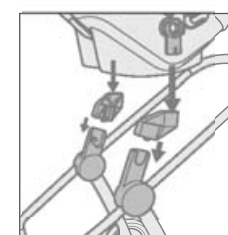

AIR.SAFE

Gruppo: 0+ / Età: fino a 18 mesi / Peso: fino a 13 kg

+ Compreso parasole con protezione solare UV 50+, impermeabile e lavabile (senza fig.)

La conchiglia più leggera della categoria con fissaggio Isofix: peso inferiore a 3 kg, facile da trasportare e passare dall'auto al buggy

Innovativa struttura di sicurezza: conchiglia costruita secondo il principio dei caschi per ciclista

Pulsante multifunzione per regolare con facilità il manico e sbloccare il TS

Grazie all'adattatore TRAVEL SYSTEM, fissaggio facile, rapido e sicuro al buggy

Semplice regolazione dell'altezza dei poggiatesta, la cintura si adatta automaticamente

Rivestimenti morbidi, facili da rimuovere e lavabili

Riduttore integrato e supporto per bacino estraibile

Sistema di cinture a 3 punti per un fissaggio sicuro del bambino

Regolazione della cintura centrale applicata nella parte inferiore, lontano dai piedi del bambino, per un maggiore comfort