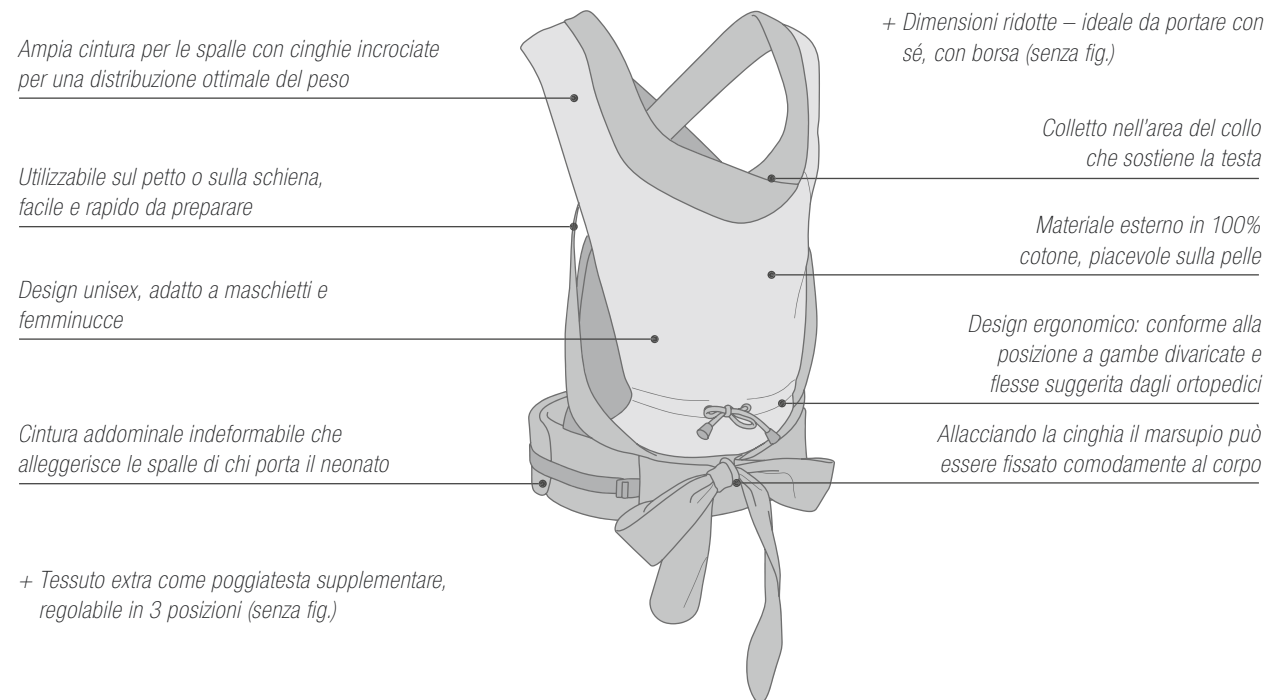

DETAILS

Living

WALLABEE

Materiale esterno in 100% cotone