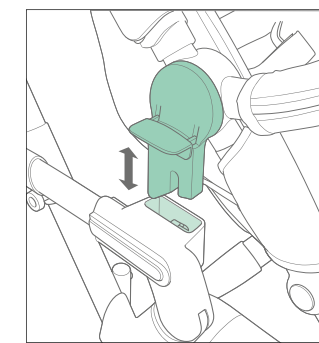

MOBILITÀ SENZA LIMITI

Buggy e Travel System

IL PROGRAMMA CONCORD MOVING COMPRENDE BUGGY PER QUALSIASI ESIGENZA. PARTICOLARMENTE LEGGERI E MANEGGEVOLI COME LO SMART BUGGY CONCORD QUIX. OPPURE PARTICOLARMENTE VERSATILI COME I BUGGY DEL TRAVEL SYSTEM CONCORD WANDERER E CONCORD NEO. PER OGNI BUGGY ESISTE UNA VARIETÀ DI PRATICI ACCESSORI.

FACILITÀ DI CONVERSIONE PER MOLTEPLICI IMPIEGHI: IL TRAVEL SYSTEM

Grazie all'adattatore TRAVEL SYSTEM, i buggy CONCORD WANDERER e CONCORD NEO possono essere utilizzati con diversi componenti TS. Fissaggio e rimozione avvengono con una sola mano, in modo estremamente pratico. Con la navicella o la borsa da trasporto, il buggy può essere utilizzato come un vero passeggino sin dal primo giorno. Anche la conchiglia per auto è facile e veloce da montare sul buggy. Per i genitori tutto questo significa più libertà di movimento, sempre e ovunque.