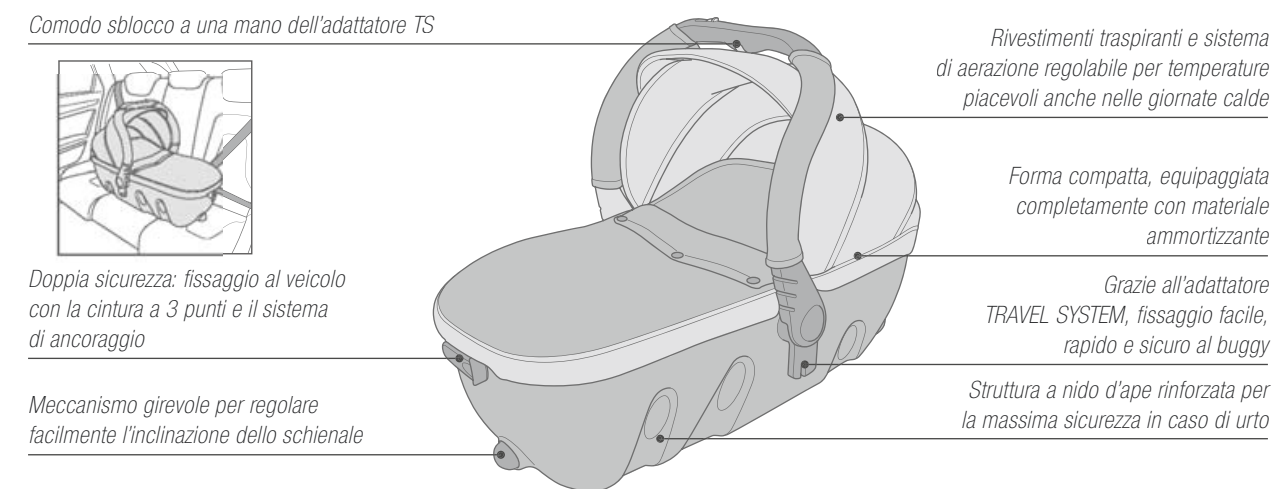

SLEEPER 2.0

Peso: 6,5 kg / Dimensioni: 88 x 44 x 37 cm