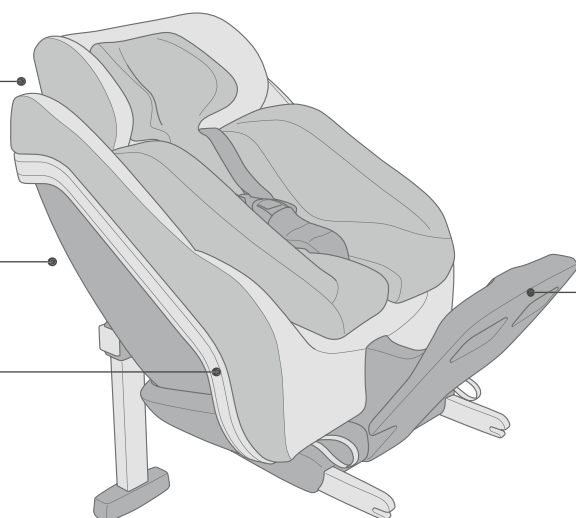

DETAILS

Driving

REVERSO

i-Size / Misura : fino a 105 cm di altezza / Età: fino a ca. 4 anni

Facile impostazione della seduta o della posizione sdraiata grazie a manopole sempre accessibili

Fessure di ventilazione particolarmente grandi nella zona della schiena per una circolazione dell'aria ottimale

Massima sicurezza e peso minimo grazie al telaio in alluminio e alla conchiglia interna multifunzionale