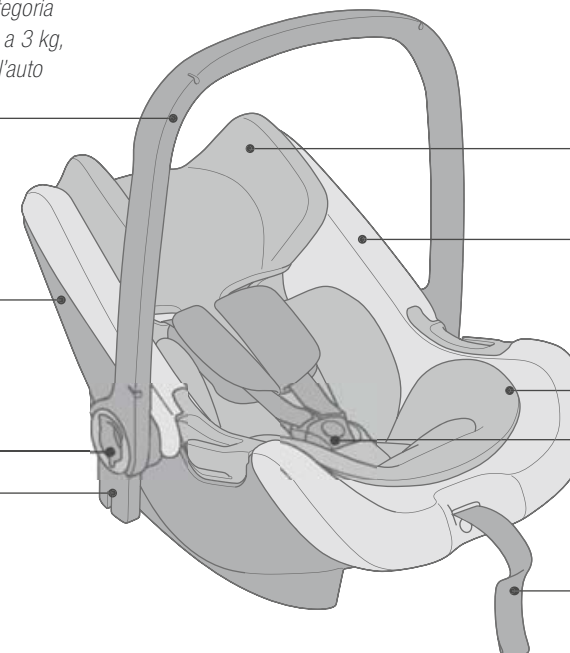

AIR.SAFE

Gruppo: 0+ / Età: fino a 18 mesi / Peso: fino a 13 kg

+ Compreso parasole con protezione solare UV 50+, impermeabile e lavabile (senza fig.)

La conchiglia più leggera della categoria con fissaggio Isofix: peso inferiore a 3 kg, facile da trasportare e passare dall'auto al buggy

Innovativa struttura di sicurezza: conchiglia costruita secondo il principio dei caschi per ciclista

Pulsante multifunzione per regolare con facilità il manico e sbloccare il TS

Grazie all'adattatore TRAVEL SYSTEM, fissaggio facile, rapido e sicuro al buggy

Semplice regolazione dell'altezza dei poggiatesta, la cintura si adatta automaticamente

Rivestimenti morbidi, facili da rimuovere e lavabili

Riduttore integrato e supporto per bacino estraibile

Sistema di cinture a 3 punti per un fissaggio sicuro del bambino

Regolazione della cintura centrale applicata nella parte inferiore, lontano dai piedi del bambino, per un maggiore comfort