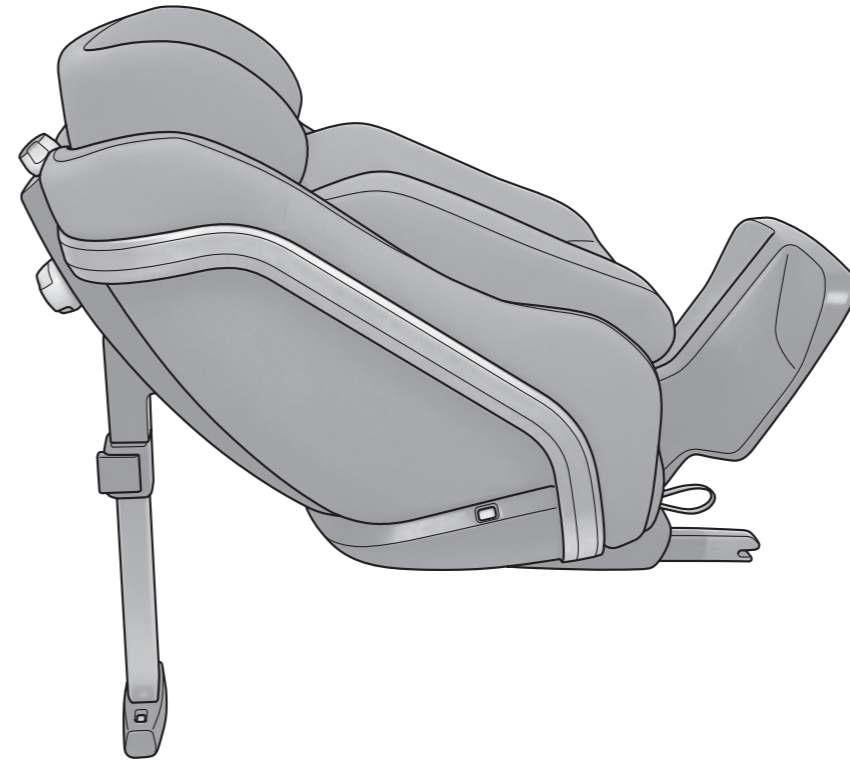

# CONCORD REVERSO & REVERSO.PLUS

CONCORD REVERSO	CONCORD REVERSO.PLUS
<ul style="list-style-type: none"> <li>• Leichtes Einstellen von Sitzgröße oder Liegeposition über jederzeit zugängliche Drehknöpfe</li> </ul>	<ul style="list-style-type: none"> <li>• Leichtes Einstellen von Sitzgröße oder Liegeposition über jederzeit zugängliche Drehknöpfe</li> <li>• <b>PLUS:</b> Balance-Tool wurde ersetzt</li> </ul>
<ul style="list-style-type: none"> <li>• Besonders große Lüftungsschlitze im Rückenbereich für optimale Luft-Zirkulation</li> </ul>	<ul style="list-style-type: none"> <li>• Besonders große Lüftungsschlitze im Rückenbereich für optimale Luft-Zirkulation</li> </ul>
<ul style="list-style-type: none"> <li>• Maximale Sicherheit bei minimalem Gewicht durch Aluminium-Rahmen und Multifunktions-Innenschale</li> </ul>	<ul style="list-style-type: none"> <li>• Maximale Sicherheit bei minimalem Gewicht durch Aluminium-Rahmen und Multifunktions-Innenschale</li> <li>• <b>PLUS:</b> kratzbeständigere Oberflächen</li> <li>• <b>PLUS:</b> verbesserter Seitenaufprall durch Einsatz von EPP-Schulterprotektoren</li> <li>• <b>PLUS:</b> zusätzliche versteifung der Kopfstütze</li> <li>• <b>PLUS:</b> verbesserte Geometrie der Kopfstütze</li> </ul>
<ul style="list-style-type: none"> <li>• Sitzverkleinerer für Neugeborene inklusive</li> </ul>	<ul style="list-style-type: none"> <li>• Sitzverkleinerer für Neugeborene inklusive</li> <li>• <b>PLUS:</b> Sitzverkleinerer für Kleinkinder inklusive</li> </ul>
<ul style="list-style-type: none"> <li>• 3-Punkt-Gurtsystem für sicheren Sitz und einfaches An- und Abschnallen</li> <li>• Zentrale Gurtschlossposition verhindert ungewolltes Ausfädeln des Kindes aus dem Schultergurt</li> </ul>	<ul style="list-style-type: none"> <li>• 3-Punkt-Gurtsystem für sicheren Sitz und einfaches An- und Abschnallen</li> <li>• Zentrale Gurtschlossposition verhindert ungewolltes Ausfädeln des Kindes aus dem Schultergurt</li> <li>• <b>PLUS:</b> Magnethalterungen zum fixieren der Schultergurte</li> </ul>
<ul style="list-style-type: none"> <li>• Gedämmte Fußplatte mit automatischer Anpassung an den Fahrzeugsitz</li> </ul>	<ul style="list-style-type: none"> <li>• Gedämmte Fußplatte mit automatischer Anpassung an den Fahrzeugsitz</li> </ul>
<ul style="list-style-type: none"> <li>• Intelligenter Rot-Grün Indikator für beidseitig korrekten Isofix Einbau</li> </ul>	<ul style="list-style-type: none"> <li>• Intelligenter Rot-Grün Indikator für beidseitig korrekten Isofix Einbau</li> <li>• <b>PLUS:</b> verbesserung der farblichen Kennzeichnungen der Indikatoren</li> </ul>
<ul style="list-style-type: none"> <li>• Höhenverstellbarer Stützfuß mit Rot-Grün Indikator für korrekte Verriegelung</li> <li>• Rot-Grün Druck-Indikator für korrekte Positionierung des Stützfußes</li> </ul>	<ul style="list-style-type: none"> <li>• Höhenverstellbarer Stützfuß mit Rot-Grün Indikator für korrekte Verriegelung</li> <li>• Rot-Grün Druck-Indikator für korrekte Positionierung des Stützfußes</li> <li>• <b>PLUS:</b> Toleranzen verringert um Wackeln zu reduzieren</li> <li>• <b>PLUS:</b> Verbesserung der Feder am Indikator</li> </ul>
	<ul style="list-style-type: none"> <li>• <b>PLUS:</b> verbesserung der Bedienungsanleitung</li> <li>• <b>PLUS:</b> verbesserung des Bezugs für weniger Faltenbildung</li> </ul>