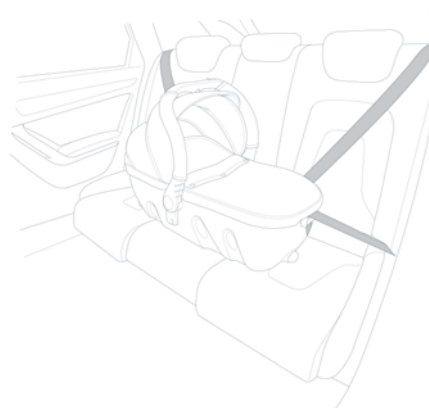

// TEST & AWARDS

CONCORD®
JUST ADD LIFE