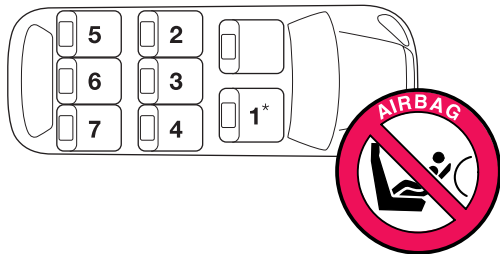

# CONCORD **REVERSO** **CAR FITTING LIST**

\* Passenger seat

## **\_ ALLGEMEINE INFORMATIONEN**

Der CONCORD REVERSO kann in Fahrzeugen mit Sitzplätzen, die als i-Size-Sitzplätze genehmigt wurden (siehe die Angaben in der Fahrzeugbetriebsanweisung) verwendet werden.