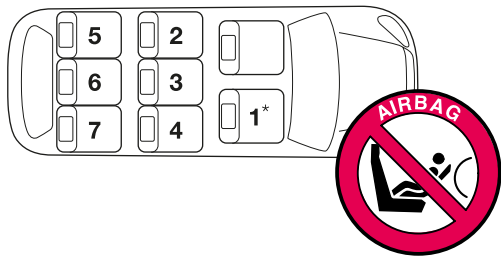

* Passenger seat

** Only with an additional filling material in the storage compartment offered by carmaker