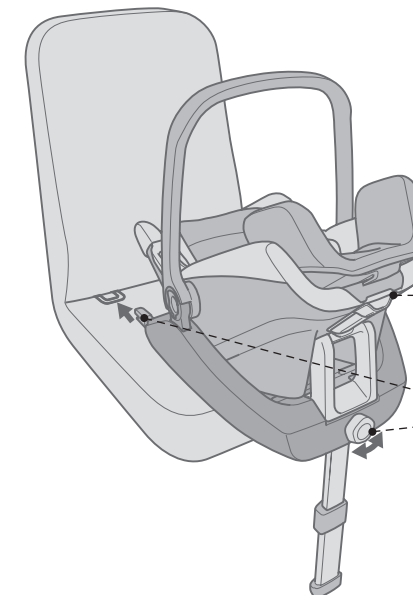

Sencillo ajuste de la altura del reposacabezas, con ajuste simultáneo y automático del cinturón

Sistema innovador y ligero de dos componentes: estructura interior protectora y sólida carcasa exterior

Sistema de amés de 3 puntos para la sujeción segura del niño

Botón multifuncional para un cómodo ajuste del asa y desbloqueo del TS

Regulación central del cinturón colocada en la parte inferior, fuera del alcance de los pies del bebé: para un mayor confort en posición recostada

Adaptador del TRAVEL SYSTEM: fijarlo a la silla de paseo es sencillo, rápido y seguro

► El portabebé más ligero de su categoría con fijación Isofix: con un peso inferior a 3 kg, facilita el transporte y el cambio desde el coche a la silla de paseo

► Fundas de acolchado blando, fácilmente extraíbles y lavables

► Incluye reductor de asiento y almohadilla pélvica.

► Incluye capota con protección solar UV 50+, repele el agua y lavable

► Accesorio opcional: Isofix-Base AIRFIX para un anclaje sencillo y seguro del portabebé al coche, con pie de apoyo para una sujeción adicional

Clip del cinturón de sencillo manejo

Conectores Isofix que pueden regularse cómodamente desde delante con la rueda, manualmente