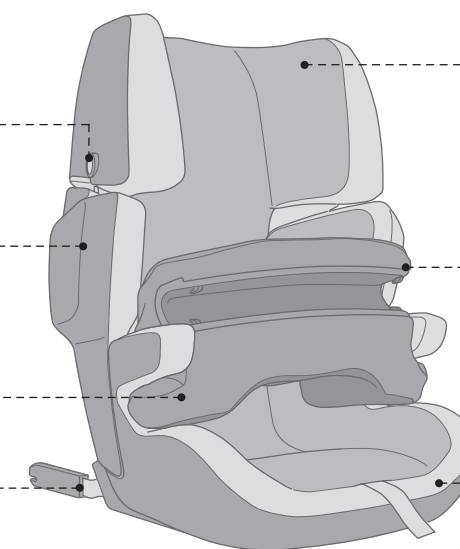

VARIOSIZE SYSTEM: la altura del reposacabezas y la altura y anchura de los protectores de la zona de los hombros se pueden ajustar gradualmente al mismo tiempo con un botón de acción neumática

PROTECTOR SYSTEM para usos especialmente prolongados: cojín ligero de impacto, utilizable desde los 9 meses hasta los 3 años. Sin cojín de impacto, desde los 3 años hasta los 12

Carcasa con forma ergonómica con zona del asiento forrada en cómoda espuma

ABSORBER XT

Grupo: I / Edad: 9 meses hasta 4 años / Peso del niño: 9 hasta 18 kg

Respaldo extralargo para usos especialmente prolongados o niños muy grandes

DOUBLE LAYER IMPACT PROTECTION: carcasa de protección doble para una mayor protección ante impactos laterales

Fijación adicional por medio del cinturón del vehículo para un anclaje seguro al vehículo

Etribos y tiradores para que el niño se siente con facilidad

- Fundas de acolchado blando, fácilmente extraíbles y lavables