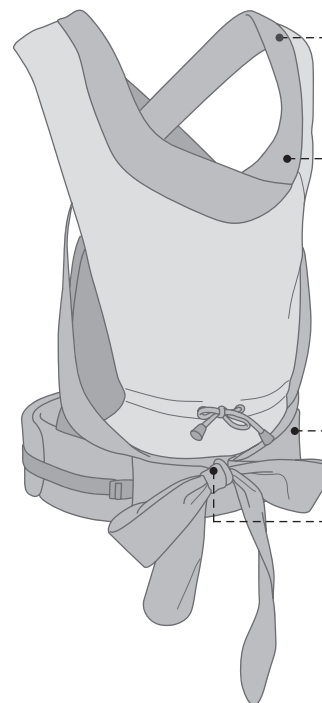

DETALLES

Living

WALLABEE

Peso del niño: 3,5 kg hasta 18 kg / Material superior 100 % de algodón

- Material superior 100 % de algodón, agradable a la piel
- Se puede utilizar tanto sobre el vientre, como en la espalda fácil y rápido de colocar
- Diseño unisex, para él y para ella
- Tamaño pequeño empaquetado, ideal para transportar; bolsa para guardarlo incluida
- Tira extra como reposacabezas adicional, regulable en 3 posiciones
- Diseño ergonómico: acorde con la postura para recién nacidos recomendada por los traumatólogos

- Cinturón ancho para los hombros con guía cruzada para una distribución óptima del peso
- Las partes de la zona del cuello sostienen cómodamente la cabeza
- Cinturón para la cadera estable, que alivia los hombros de quien lo lleva
- Con los nudos de la correa el portabebés puede fijarse a cada cuerpo

SPIN

Peso: 6,9 kg / Dimensiones abierta: 62 – 71 x 51 x 90 – 106 cm / Dimensiones cerrada: 8 x 52 x 59 cm

Bandeja más grande, integrada en la silla (desmontable, también se puede guardar en la parte del respaldo)

Sistema de arnés integrado

▶ Funda de alta calidad, con acolchado blando y lavable

▶ La trona más compacta del mundo, dimensiones de plegado: L 8 x A 52 x A 59 cm