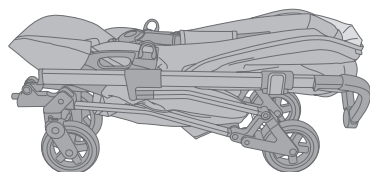

- ▶ Sistema compatible desde el nacimiento: fácilmente combinable con CONCORD SLEEPER 2.0, SCOUT y AIR.SAFE
- ▶ Asiento reversible en el sentido contrario de la marcha
- ▶ 53 cm de anchura, estabilidad perfecta y gran maniobrabilidad
- ▶ Incluye protector de lluvia universal, también utilizable con los componentes SLEEPER 2.0 o SCOUT
- ▶ Fundas fácilmente extraíbles y lavables