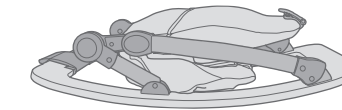

Plataforma de balanceo de madera moldeada

- Barra para juguetes para hasta 4 elementos
- Reductor de asiento integrado (extraíble), especialmente blando y confortable
- Asa para transportar la hamaca con comodidad
- ▶ Funda de alta calidad, con acolchado blando y lavable
- ▶ Hamaca fácil de plegar y desplegar, para poder guardarla sin ocupar espacio, dimensiones de plegado: L 73 x A 49 x A 20 cm