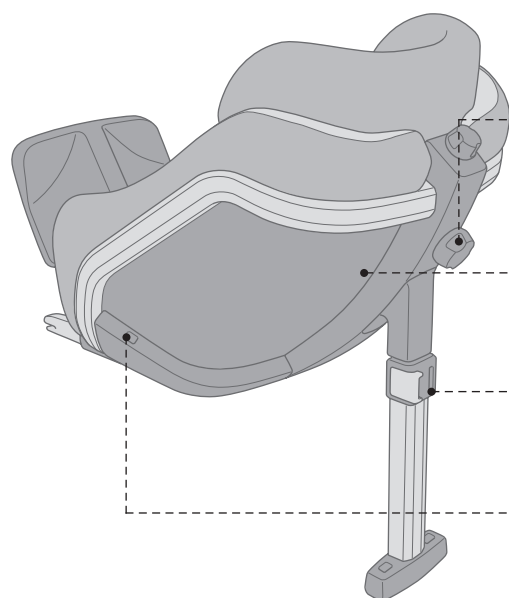

Cinturón de tres puntos para un ajuste seguro y cierre de fácil accionamiento.

La posición central del cierre del cinturón evita que se resbalen los tirantes de los hombros del niño

Máxima seguridad con un peso mínimo gracias a la estructura de aluminio y a la carcasa interior multifunción

Indicador de presión verde-rojo para la colocación correcta de la pata de apoyo

► Includo reductor de asiento para recién nacidos

► Includo reductor de asiento para niños pequeños

Cómodo ajuste del tamaño del asiento o posición tumbada con botones giratorios fácilmente accesibles

Rejilla de ventilación especialmente grande en el área de la espalda para una circulación del aire óptima

Pata de apoyo de altura ajustable con indicador verde-rojo para un ajuste perfecto

Indicador verde-rojo inteligente para la correcta instalación del sistema Isofix en ambos lados