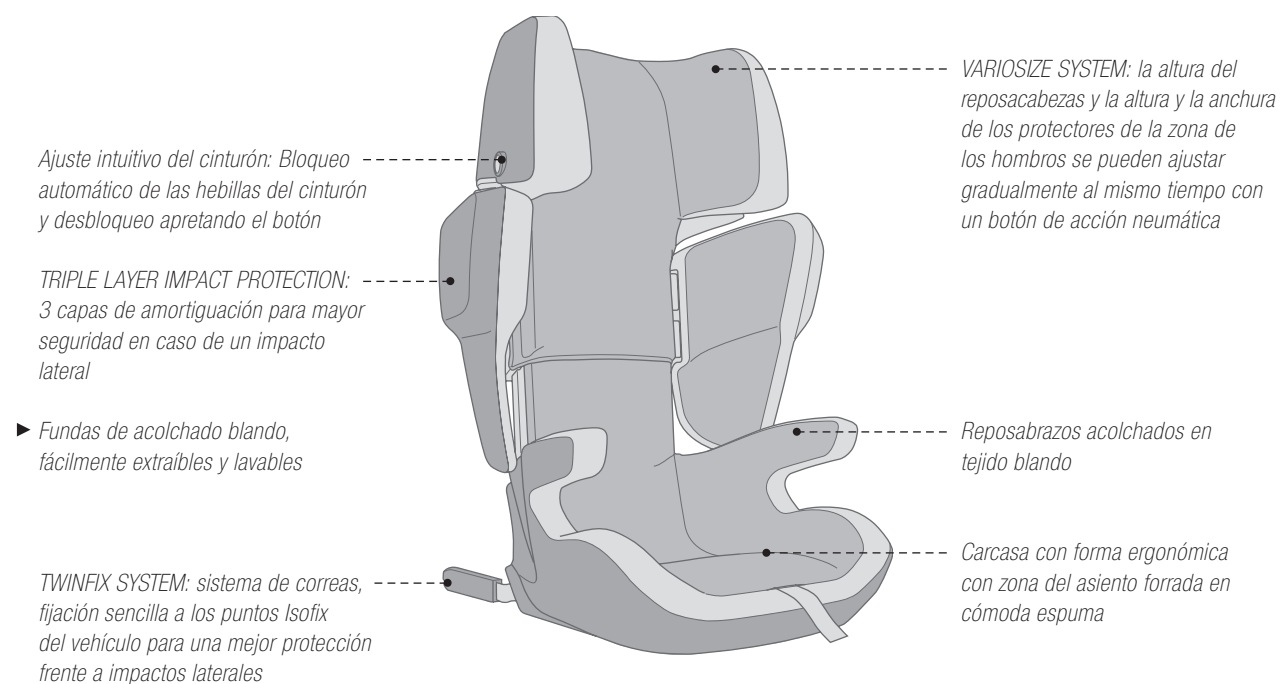

TRANSFORMER T

Grupo: II/III / Edad: 3 hasta 12 años / Peso del niño: 15 hasta 36 kg