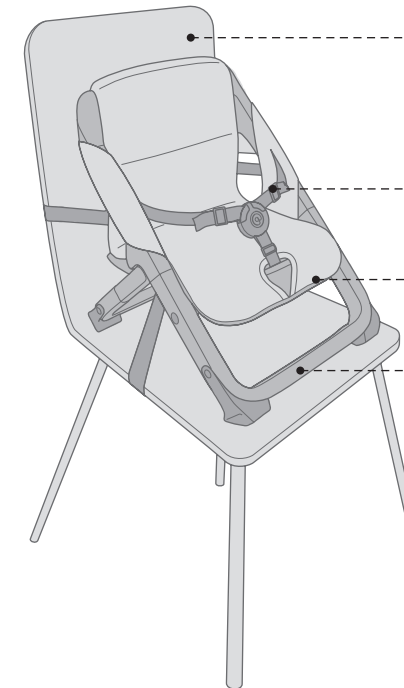

SPIN

Peso: 6,9 kg / Dimensiones abierta: 62 – 71 x 51 x 90 – 106 cm / Dimensiones cerrada: 8 x 52 x 59 cm

Bandeja más grande, integrada en la silla (desmontable, también se puede guardar en la parte del respaldo)

Sistema de arnés integrado

▶ Funda de alta calidad, con acolchado blando y lavable

▶ La trona más compacta del mundo, dimensiones de plegado: L 8 x A 52 x A 59 cm

- Respaldo muy elevado
- Superficie de asiento más amplia y respaldo de plástico de fácil mantenimiento
- Articulación central giratoria, para un plegado y desplegado rápido
- Reposapiés más largo, utilizable también para niños más grandes; plegable
- Patas regulables en 4 alturas
- Estructura de aluminio ligera y estable

LIMA

Peso: 2,3 kg / Dimensiones abierta: 45 x 31 x 37 cm / Dimensiones cerrada: 48 x 31 x 12 cm

- ▶ Funda de alta calidad, con acolchado blando y lavable
- ▶ Bandeja fácilmente desmontable
- ▶ Fácil de plegar y de transportar, dimensiones de plegado extraordinariamente reducidas: L 48 x A 31 x A 12 cm

- Fijación rápida y sencilla a todas las sillas
- Cinturón pélvico integrado para asegurar al niño
- Superficie del asiento de madera moldeada
- Estructura robusta de tubos de aluminio

RIO

Peso: 4,1 kg / Dimensiones abierta: 76 x 49 x 66 cm / Dimensiones cerrada: 73 x 49 x 20 cm