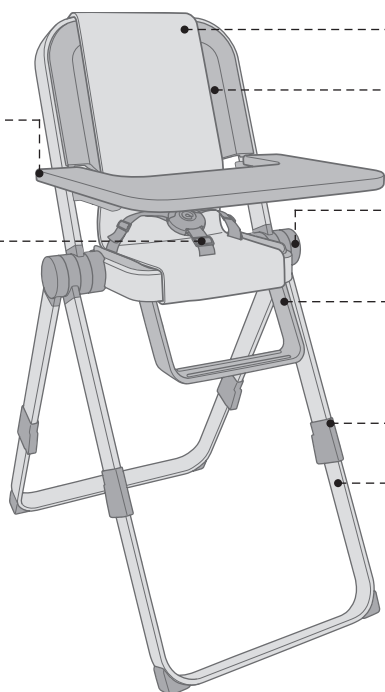

SPIN

Peso: 6,9 kg / Dimensiones abierta: 62 – 71 x 51 x 90 – 106 cm / Dimensiones cerrada: 8 x 52 x 59 cm

Bandeja más grande, integrada en la silla (desmontable, también se puede guardar en la parte del respaldo)

Sistema de arnés integrado

▶ Funda de alta calidad, con acolchado blando y lavable

▶ La trona más compacta del mundo, dimensiones de plegado: L 8 x A 52 x A 59 cm

- Respaldo muy elevado
- Superficie de asiento más amplia y respaldo de plástico de fácil mantenimiento
- Articulación central giratoria, para un plegado y desplegado rápido
- Reposapiés más largo, utilizable también para niños más grandes; plegable
- Patas regulables en 4 alturas
- Estructura de aluminio ligera y estable

LIMA

Peso: 2,3 kg / Dimensiones abierta: 45 x 31 x 37 cm / Dimensiones cerrada: 48 x 31 x 12 cm

- ▶ Funda de alta calidad, con acolchado blando y lavable
- ▶ Bandeja fácilmente desmontable
- ▶ Fácil de plegar y de transportar, dimensiones de plegado extraordinariamente reducidas: L 48 x A 31 x A 12 cm

- Fijación rápida y sencilla a todas las sillas
- Cinturón pélvico integrado para asegurar al niño
- Superficie del asiento de madera moldeada
- Estructura robusta de tubos de aluminio

RIO

Peso: 4,1 kg / Dimensiones abierta: 76 x 49 x 66 cm / Dimensiones cerrada: 73 x 49 x 20 cm