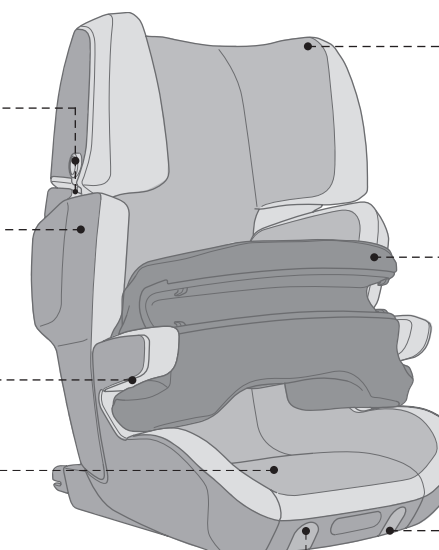

VARIOSIZE SYSTEM: la altura del reposacabezas y la altura y anchura de los protectores de la zona de los hombros se pueden ajustar gradualmente al mismo tiempo con un botón de acción neumática

PROTECTOR SYSTEM para usos especialmente prolongados: cojín ligero de impacto, utilizable desde los 9 meses hasta los 3 años. Sin cojín de impacto, desde los 3 años hasta los 12

TWINFIX SYSTEM: fijación sencilla de la silla a los puntos Isofix del vehículo; despliegue los conectores TWINFIX mediante botón de acción neumática con resorte de gas bloqueable