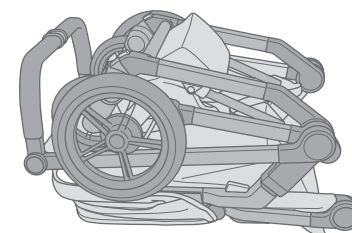

- La silla de paseo puede plegarse, incluso con asiento, de forma muy compacta, dimensiones de plegado: L 69 x A 50 x A 39 cm

- Amortiguación en todas las ruedas para un óptimo confort
- Reflectores en el manillar y en las ruedas delantera y trasera: discretos durante el día, muy visibles durante la noche
- Asiento reversible en el sentido contrario de la marcha
- Uso práctico y sencillo
- Incluye protector de lluvia universal, también utilizable con los componentes SLEEPER 2.0, SCOUT o SNUG
- Fundas fácilmente extraíbles y lavables