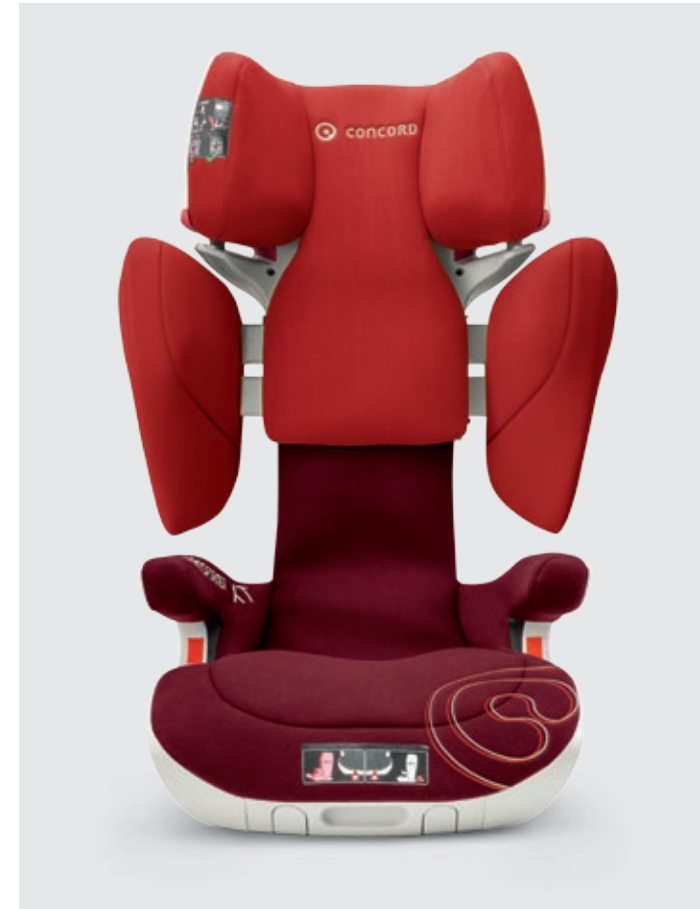

TRANSFORMER XT

Grupo: II/III / Edad: 3 hasta 12 años / Peso del niño: 15 hasta 36 kg

SEGURIDAD CON LA MAYOR COMODIDAD DE ASIENTO Y UTILIZACIÓN

Forma de carcasa envolvente para una protección integral frente a impactos laterales; todas las funciones centrales, también la de ajuste de la posición sentada/recostada, ajustables cómodamente mediante un botón con neumático.