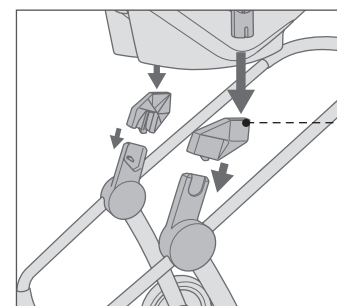

Con el adaptador CLIP / AIR.SAFE el portabebés CONCORD AIR.SAFE se acopla también a los puntos de sujeción del Maxi-Cosi.