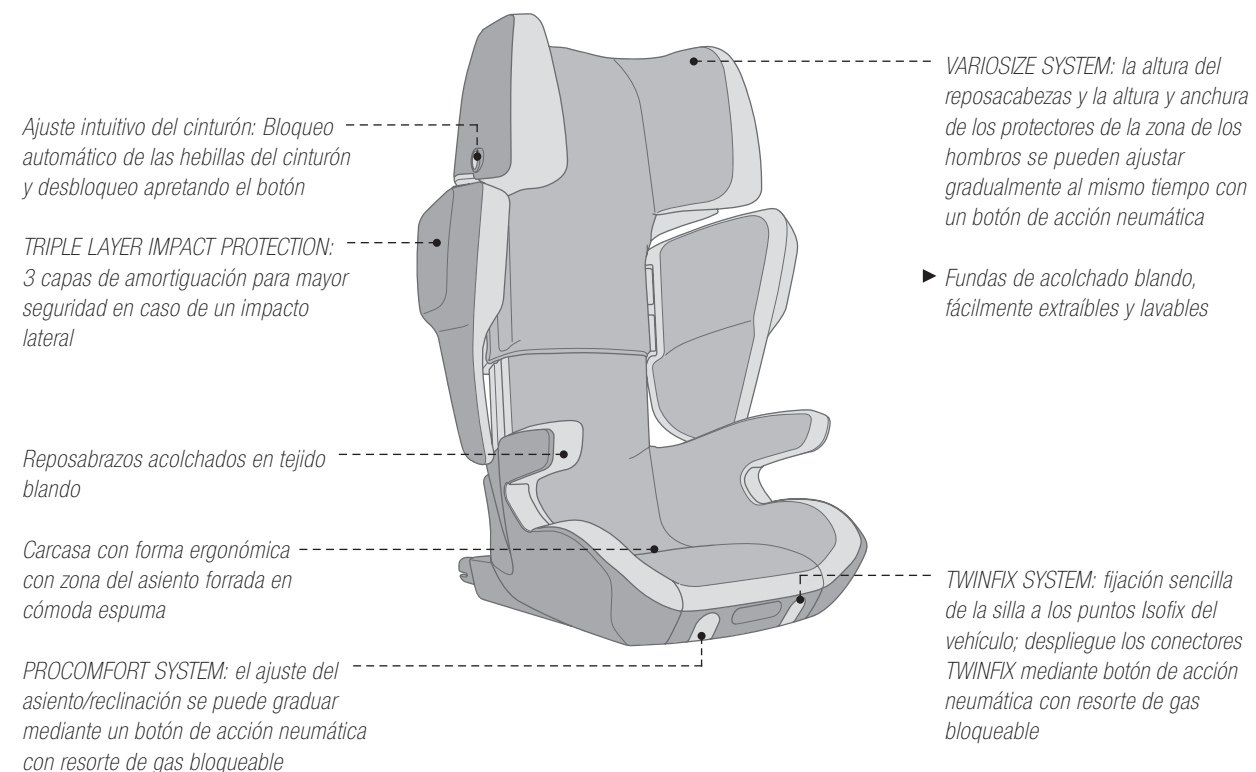

TRANSFORMER XT

Grupo: II/III / Edad: 3 hasta 12 años / Peso del niño: 15 hasta 36 kg