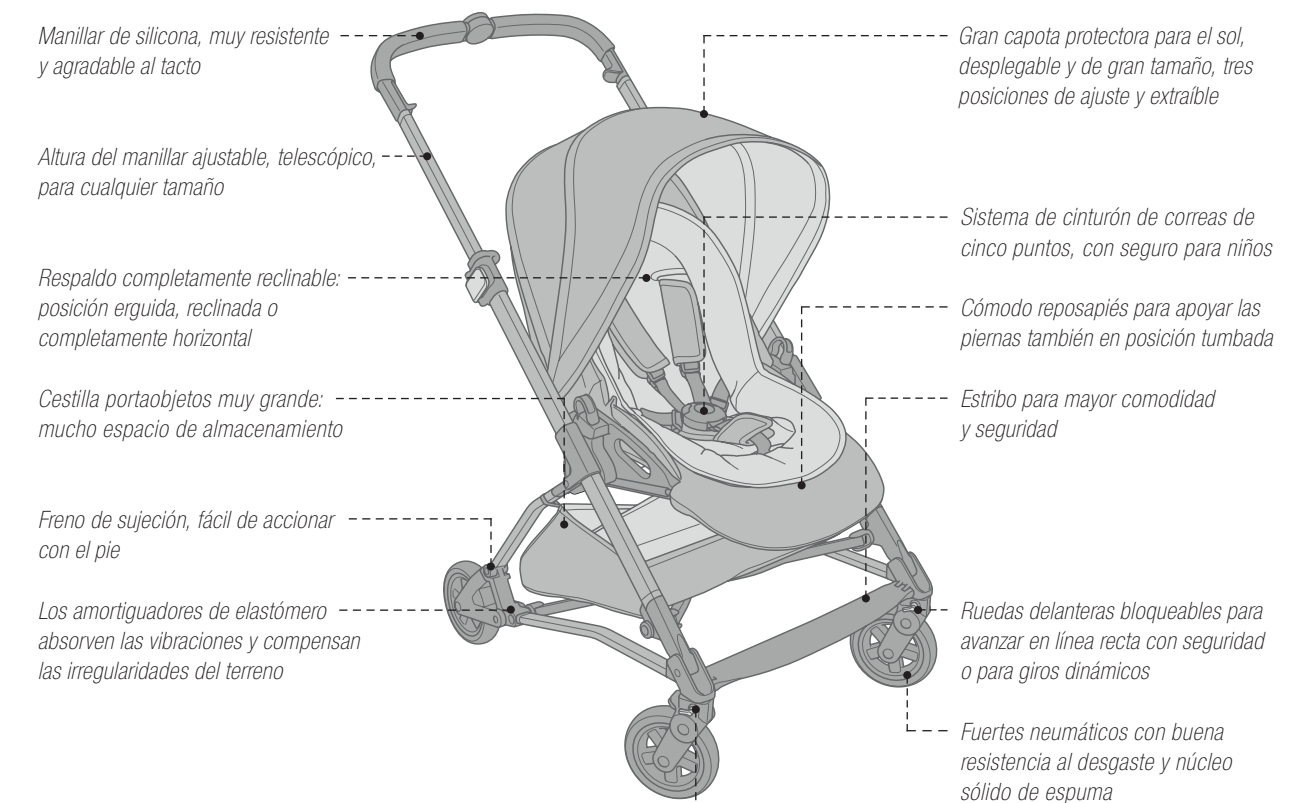

TRANSFORMER XT

Grupo: II/III / Edad: 3 hasta 12 años / Peso del niño: 15 hasta 36 kg

TRANSFORMER T

Grupo: II/III / Edad: 3 hasta 12 años / Peso del niño: 15 hasta 36 kg

DETALLES

Moving

SOUL

Peso: 9,8 kg / sin asiento: 6,8 kg / Dimensiones abierta: 78 x 53 x 85 hasta 105 cm / Dimensiones cerrada: 95 x 30 x 38 cm

- ▶ Sistema compatible desde el nacimiento: fácilmente combinable con CONCORD SLEEPER 2.0, SCOUT y AIR.SAFE
- ▶ Asiento reversible en el sentido contrario de la marcha
- ▶ 53 cm de anchura, estabilidad perfecta y gran maniobrabilidad
- ▶ Incluye protector de lluvia universal, también utilizable con los componentes SLEEPER 2.0 o SCOUT
- ▶ Fundas fácilmente extraíbles y lavables