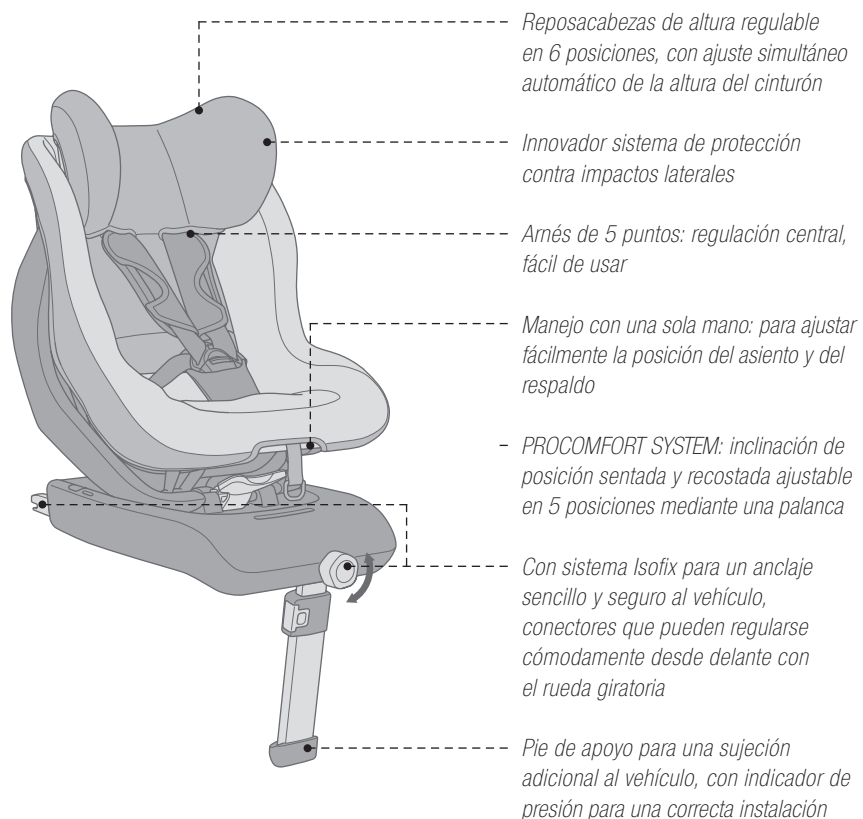

ULTIMAX.3

Grupo: 0+ / I / Edad: hasta 4 años / Peso del niño: hasta 18 kg

- Almohadilla pélvica extraíble para una profundidad del asiento notablemente mayor, para los niños más grandes (desde aprox. 9 kg)

- Fundas de acolchado blando, fácilmente extraíbles y lavables

Uso y ajuste del asiento/respaldo para instalación en sentido contrario a la marcha (**Grupo 0+**)

Uso y ajuste del asiento/respaldo para instalación en el sentido de la marcha (**Grupo I**)

Reposacabezas de altura regulable en 6 posiciones, con ajuste simultáneo automático de la altura del cinturón

Innovador sistema de protección contra impactos laterales

Arnés de 5 puntos: regulación central, fácil de usar

Manejo con una sola mano: para ajustar fácilmente la posición del asiento y del respaldo

- PROCOMFORT SYSTEM: inclinación de posición sentada y recostada ajustable en 5 posiciones mediante una palanca

Con sistema Isofix para un anclaje sencillo y seguro al vehículo, conectores que pueden regularse cómodamente desde delante con el rueda giratoria

Pie de apoyo para una sujeción adicional al vehículo, con indicador de presión para una correcta instalación

TRANSFORMER PRO

Grupo: I / II / III / Edad: 9 meses hasta 12 años / Peso del niño: 9 hasta 36 kg

- Fundas de acolchado blando, fácilmente extraíbles y lavables

Ajuste intuitivo del cinturón: Bloqueo automático de las hebillas del cinturón y desbloqueo apretando el botón

TRIPLE LAYER IMPACT PROTECTION: 3 capas de amortiguación para mayor seguridad en caso de un impacto lateral

Reposabrazos acolchados en tejido blando

TWINFIX SYSTEM: sistema de correas, fijación sencilla a los puntos Isofix del vehículo para una mejor protección frente a impactos laterales