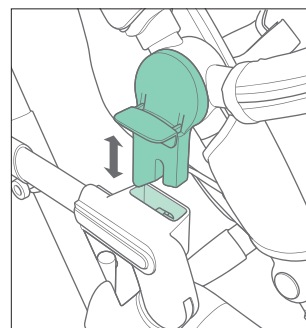

MOVILIDAD SIN LÍMITES

Sillas de paseo y sistemas CONCORD

CAMBIO SENCILLO, DIVERSAS POSIBILIDADES DE USO: EL TRAVEL SYSTEM

Gracias al adaptador del TRAVEL SYSTEM, las sillas de paseo CONCORD SOUL, WANDERER y NEO pueden utilizarse con diferentes componentes del TS. Ponerlos y quitarlos se hace de manera sencilla con una mano. Junto con el capazo duro o el capazo blando, la silla de paseo puede utilizarse desde el primer día como cochecito. También el portabebé para vehículo puede ponerse en la silla de paseo de manera rápida y sencilla. Para los padres esto significa una mayor libertad de movimiento; en cualquier momento y lugar.

EN LA COLECCIÓN CONCORD MOVING ENCONTRARÁ SILLAS DE PASEO QUE SATISFACEN TODO TIPO DE EXIGENCIAS: ESPECIALMENTE LIGERAS Y MANEJABLES, COMO LA PRÁCTICA SILLA DE PASEO CONCORD QUIX. PLUS; O VERSÁTILES, COMO LAS SILLAS DE PASEO CON TRAVEL SYSTEM, CONCORD SOUL, WANDERER Y NEO. PARA CADA UNA DE LAS SILLAS DE PASEO PODEMOS OFRECER GRAN VARIEDAD DE PRÁCTICOS ACCESORIOS.