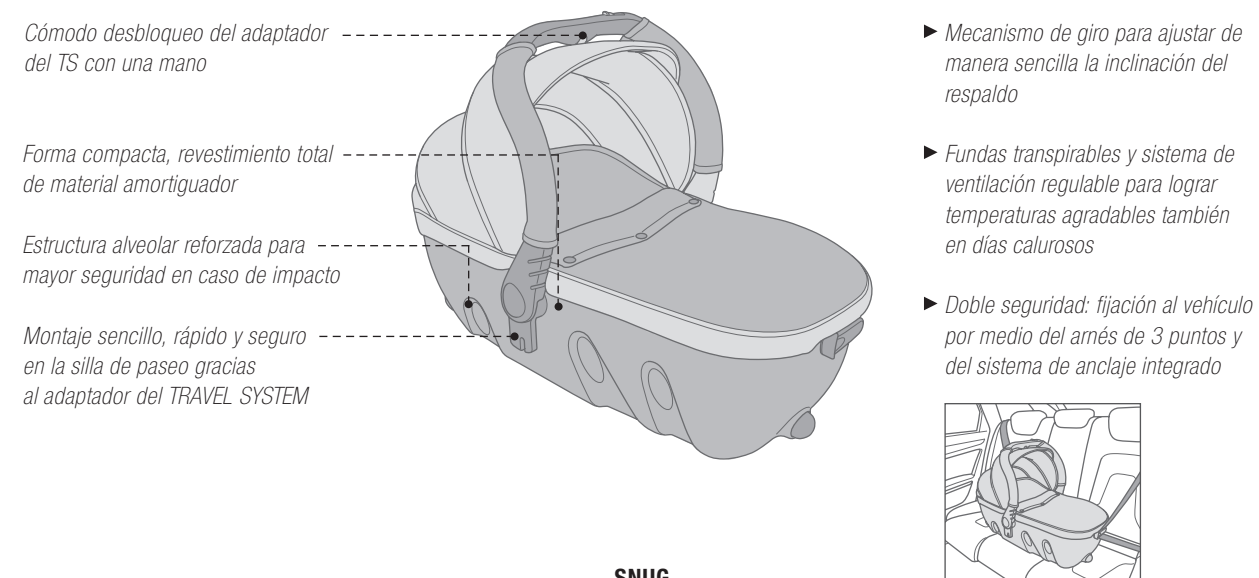

SNUG

Peso: 1,4 kg / Dimensiones: 85 x 35 x 20 cm