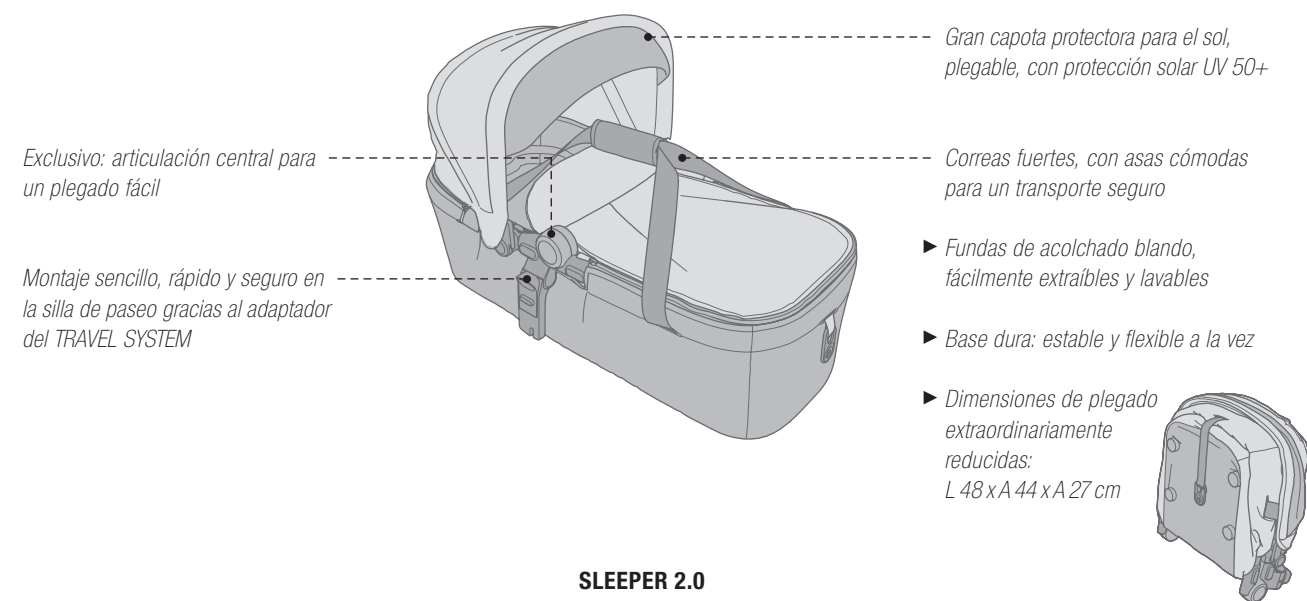

SCOUT

Peso: 4,7 kg / Dimensiones abierta: 84 x 45 x 56 cm / Dimensiones cerrada: 48 x 44 x 27 cm

SLEEPER 2.0

Peso: 6,5 kg / Dimensiones: 88 x 44 x 37 cm