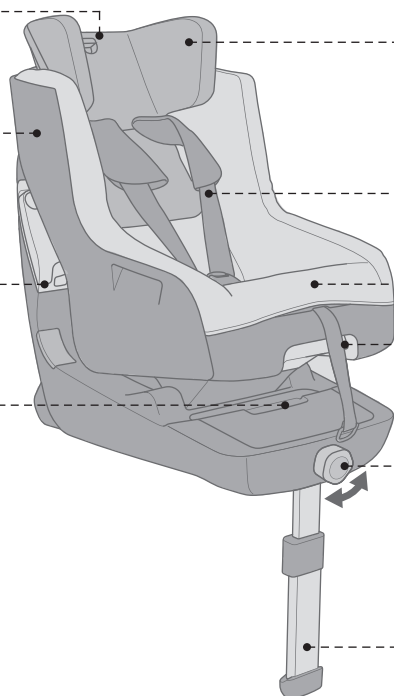

VARIOSIZE SYSTEM: reposacabezas con ajuste de altura y anchura, con ajuste simultáneo y automático del cinturón

Sistema de arnés de 5 puntos para la sujeción segura del niño

Cómodo reposapiés

PROCOMFORT SYSTEM: inclinación de posición sentada y recostada ajustable en 5 posiciones mediante una palanca

Con sistema Isofix para un anclaje sencillo y seguro al vehículo, conectores Isofix que pueden accionarse y desaccionarse manualmente con la rueda delantera

Pie de apoyo para una sujeción adicional al vehículo, con indicador de presión para un posicionamiento seguro

TRANSFORMER XT PRO

Grupo: I / II / III / Edad: 9 meses hasta 12 años / Peso del niño: 9 hasta 36 kg

Ajuste intuitivo del cinturón: Bloqueo automático de las hebillas del cinturón y desbloqueo apretando el botón

TRIPLE LAYER IMPACT PROTECTION: 3 capas de amortiguación para mayor seguridad en caso de un impacto lateral

Reposabrazos acolchados en tejido blando

Carcasa con forma ergonómica con zona del asiento forrada en cómoda espuma

PROCOMFORT SYSTEM: el ajuste del asiento/reclinación se puede graduar mediante un botón de acción neumática con resorte de gas bloqueable

- Fundas de acolchado blando, fácilmente extraíbles y lavables