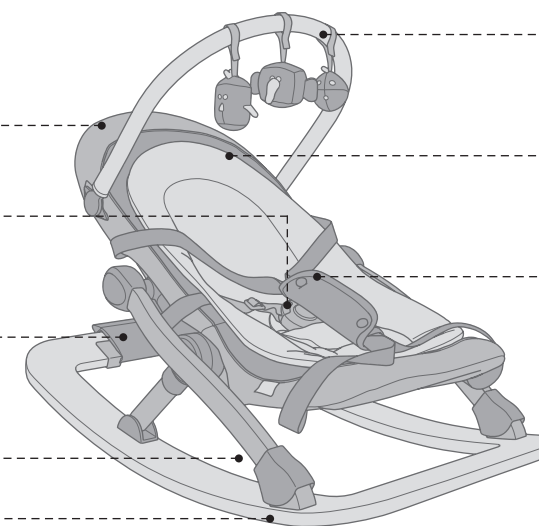

Sistema de arnés integrado

▶ Funda de alta calidad, con acolchado blando y lavable

▶ La trona más compacta del mundo, dimensiones de plegado: L 8 x A 52 x A 59 cm

- Respaldo muy elevado
- Superficie de asiento más amplia y respaldo de plástico de fácil mantenimiento
- Articulación central giratoria, para un plegado y desplegado rápido
- Reposapiés más largo, utilizable también para niños más grandes; plegable
- Patas regulables en 4 alturas
- Estructura de aluminio ligera y estable

LIMA

Peso: 2,3 kg / Dimensiones abierta: 45 x 31 x 37 cm / Dimensiones cerrada: 48 x 31 x 12 cm

- ▶ Funda de alta calidad, con acolchado blando y lavable
- ▶ Bandeja fácilmente desmontable
- ▶ Fácil de plegar y de transportar, dimensiones de plegado extraordinariamente reducidas: L 48 x A 31 x A 12 cm

- Fijación rápida y sencilla a todas las sillas
- Cinturón pélvico integrado para asegurar al niño
- Superficie del asiento de madera moldeada
- Estructura robusta de tubos de aluminio

RIO

Peso: 4,1 kg / Dimensiones abierta: 76 x 49 x 66 cm / Dimensiones cerrada: 73 x 49 x 20 cm

Plataforma de balanceo de madera moldeada

- Barra para juguetes para hasta 4 elementos
- Reductor de asiento integrado (extraíble), especialmente blando y confortable
- Asa para transportar la hamaca con comodidad
- ▶ Funda de alta calidad, con acolchado blando y lavable
- ▶ Hamaca fácil de plegar y desplegar, para poder guardarla sin ocupar espacio, dimensiones de plegado: L 73 x A 49 x A 20 cm