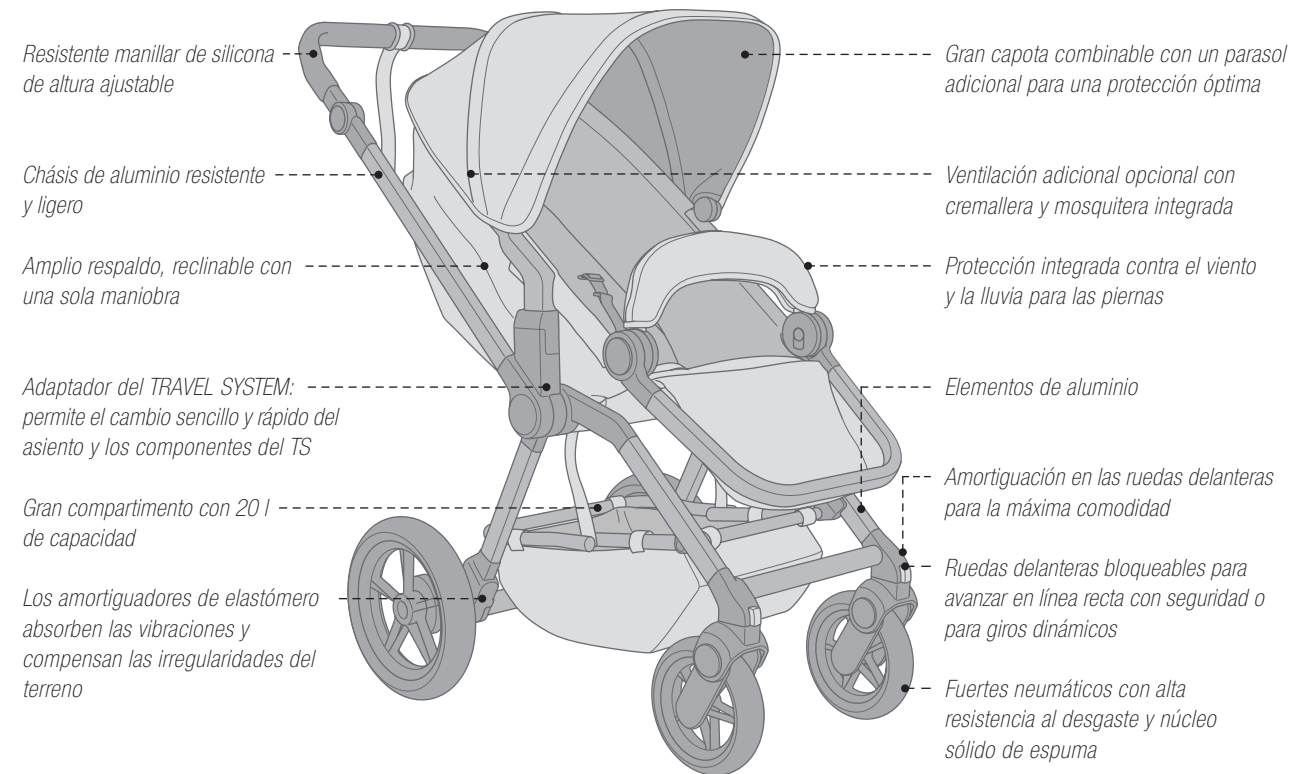

- La silla de paseo puede plegarse, incluso con asiento, de forma muy compacta, dimensiones de plegado: L 69 x A 50 x A 39 cm

- Amortiguación en todas las ruedas para un óptimo confort
- Reflectores en el manillar y en las ruedas delantera y trasera: discretos durante el día, muy visibles durante la noche
- Asiento reversible en el sentido contrario de la marcha
- Uso práctico y sencillo
- Incluye protector de lluvia universal, también utilizable con los componentes SLEEPER 2.0, SCOUT o SNUG
- Fundas fácilmente extraíbles y lavables