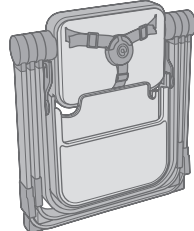

SPIN

Peso: 6,9 kg / Dimensiones abierta: 62 – 71 x 51 x 90 – 106 cm / Dimensiones cerrada: 8 x 52 x 59 cm

Bandeja más grande, integrada en la silla (desmontable, también se puede guardar en la parte del respaldo)

Sistema de arnés integrado

▶ Funda de alta calidad, con acolchado blando y lavable

▶ La trona más compacta del mundo, dimensiones de plegado: L 8 x A 52 x A 59 cm