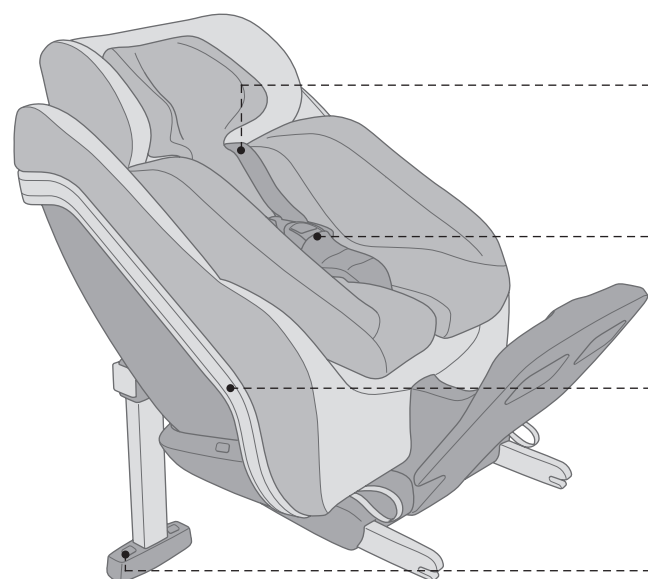

DETALLES

Driving

AIR.SAFE

Grupo: 0+ / Edad: hasta 18 meses / Peso del niño: hasta 13 kg

DRIVING
Detalles

REVERSO.PLUS

i-Size / Tamaño: altura máxima de 105cm / edad: hasta aprox. 4 años

10,9
KG