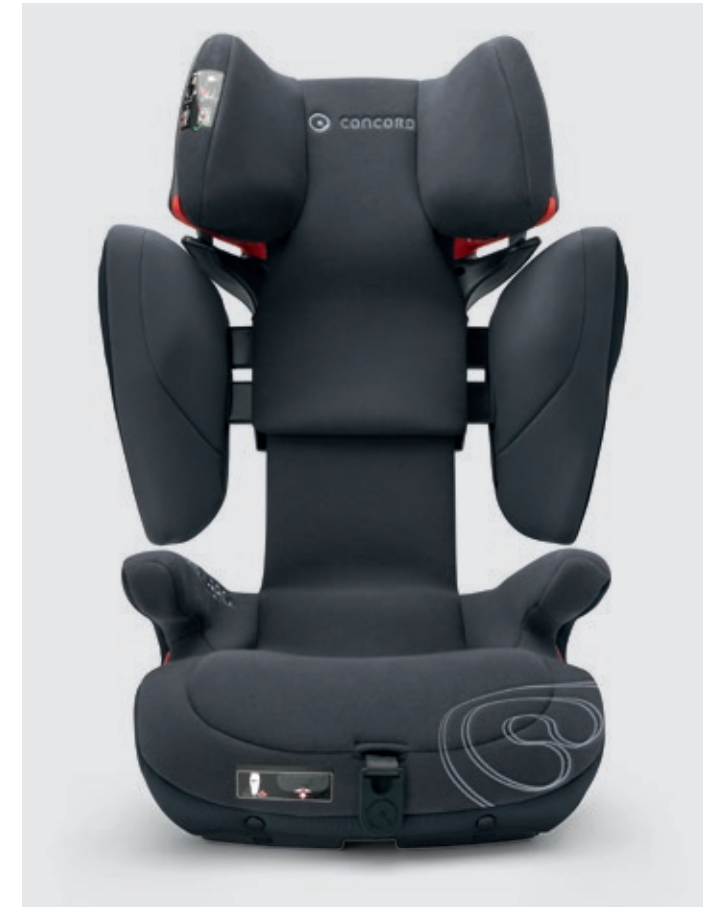

TRANSFORMER X-BAG

Grupo: II/III / Edad: 3 hasta 12 años / Peso del niño: 15 hasta 36 kg

SEGURIDAD FÁCIL

La silla CONCORD TRANSFORMER X-BAG cuenta con todo lo que caracteriza el sistema de seguridad de TRANSFORMER. Equipado con laterales continuos y tres capas de amortiguación, el asiento ofrece la protección lateral óptima.