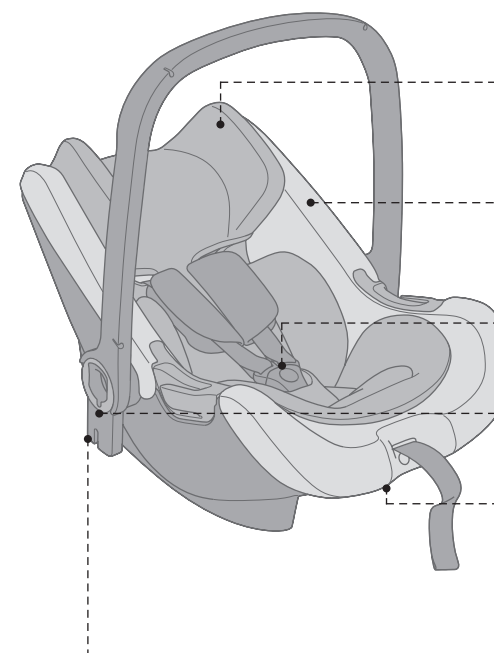

DETALLES

Driving

AIR.SAFE

Grupo: 0+ / Edad: hasta 18 meses / Peso del niño: hasta 13 kg

DRIVING
Detalles

REVERSO.PLUS

i-Size / Tamaño: altura máxima de 105cm / edad: hasta aprox. 4 años

10,9
KG

Cinturón de tres puntos para un ajuste seguro y cierre de fácil accionamiento.

La posición central del cierre del cinturón evita que se resbalen los tirantes de los hombros del niño

Máxima seguridad con un peso mínimo gracias a la estructura de aluminio y a la carcasa interior multifunción

Indicador de presión verde-rojo para la colocación correcta de la pata de apoyo

► Includo reductor de asiento para recién nacidos

► Includo reductor de asiento para niños pequeños

Cómodo ajuste del tamaño del asiento o posición tumbada con botones giratorios fácilmente accesibles

Rejilla de ventilación especialmente grande en el área de la espalda para una circulación del aire óptima

Pata de apoyo de altura ajustable con indicador verde-rojo para un ajuste perfecto

Indicador verde-rojo inteligente para la correcta instalación del sistema Isofix en ambos lados

Sencillo ajuste de la altura del reposacabezas, con ajuste simultáneo y automático del cinturón

Sistema innovador y ligero de dos componentes: estructura interior protectora y sólida carcasa exterior

Sistema de amés de 3 puntos para la sujeción segura del niño

Botón multifuncional para un cómodo ajuste del asa y desbloqueo del TS

Regulación central del cinturón colocada en la parte inferior, fuera del alcance de los pies del bebé: para un mayor confort en posición recostada

Adaptador del TRAVEL SYSTEM: fijarlo a la silla de paseo es sencillo, rápido y seguro

► El portabebé más ligero de su categoría con fijación Isofix: con un peso inferior a 3 kg, facilita el transporte y el cambio desde el coche a la silla de paseo