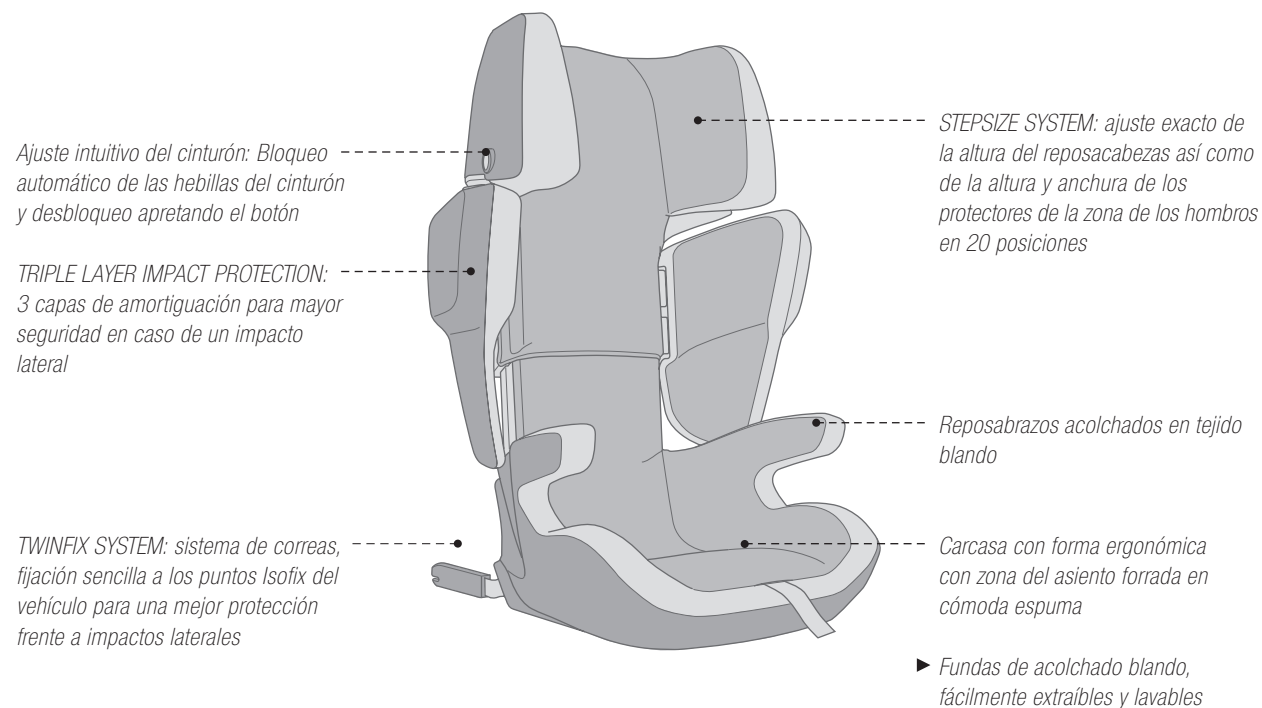

TRANSFORMER X-BAG

Grupo: II/III / Edad: 3 hasta 12 años / Peso del niño: 15 hasta 36 kg