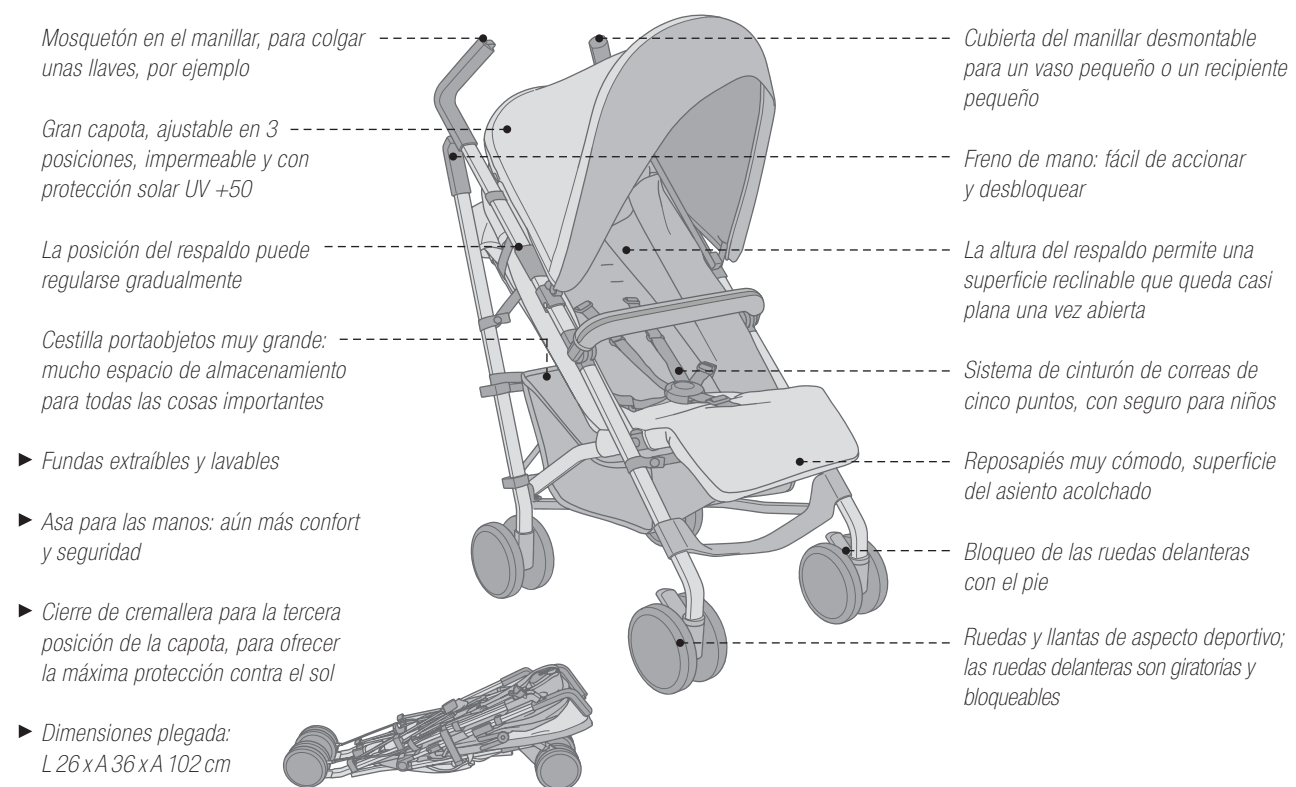

- ▶ Sistema compatible desde el nacimiento: fácilmente combinable con CONCORD SLEEPER 2.0, SCOUT y AIR.SAFE
- ▶ Asiento reversible en el sentido contrario de la marcha
- ▶ 53 cm de anchura, estabilidad perfecta y gran maniobrabilidad
- ▶ Incluye protector de lluvia universal, también utilizable con los componentes SLEEPER 2.0 o SCOUT
- ▶ Fundas fácilmente extraíbles y lavables

- ▶ La silla de paseo puede plegarse, incluso con asiento, de forma muy compacta, dimensiones de plegado: L 95 x B 30 x H 38 cm

WANDERER

Peso: 13,5 kg / sin asiento: 9,5 kg / Dimensiones abierta: 104 x 60 x 107 cm / Dimensiones cerrada: 69 x 50 x 39 cm

- ▶ La silla de paseo puede plegarse, incluso con asiento, de forma muy compacta, dimensiones de plegado: L 69 x A 50 x A 39 cm

- ▶ Amortiguación en todas las ruedas para un óptimo confort
- ▶ Reflectores en el manillar y en las ruedas delantera y trasera: discretos durante el día, muy visibles durante la noche
- ▶ Asiento reversible en el sentido contrario de la marcha
- ▶ Uso práctico y sencillo
- ▶ Incluye protector de lluvia universal, también utilizable con los componentes SLEEPER 2.0, SCOUT o SNUG
- ▶ Fundas fácilmente extraíbles y lavables

NEO

Peso: 13,8 kg / sin asiento: 10,0 kg / Dimensiones abierta: 95 x 61 x 110 cm / Dimensiones cerrada: 74 x 61 x 39 cm

QUIX.PLUS

Peso: 8 kg / Dimensiones abierta: 77 x 49 x 105 cm / Dimensiones cerrada: 26 x 36 x 102 cm