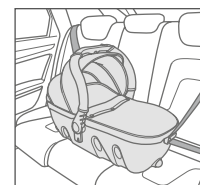

SLEEPER 2.0

Peso: 6,5 kg / Dimensioni: 88 x 44 x 37 cm