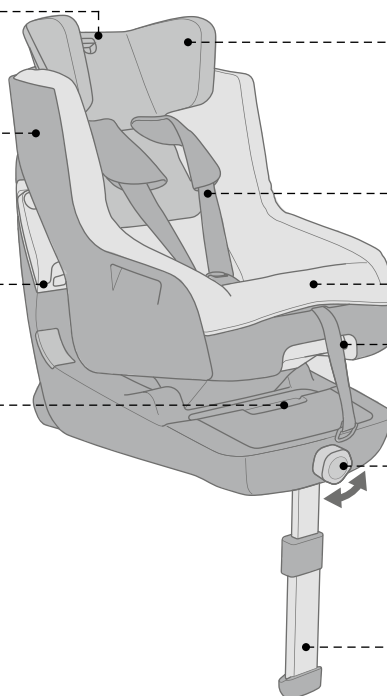

VARIOSIZE SYSTEM: poggiatesta regolabile in altezza e larghezza, la cintura si adatta automaticamente

Cintura a 5 punti per un fissaggio sicuro del bambino

Pratico poggiapiedi

PROCOMFORT SYSTEM: inclinazione seduta/sdraiata regolabile in 5 posizioni tramite la leva

Sistema Isofix per un ancoraggio sicuro all'interno del veicolo, connettori Isofix estensibili e retraibili comodamente dal lato anteriore

Poggiapiedi che fornisce un sostegno aggiuntivo, con indicatore di pressione per garantire un corretto posizionamento