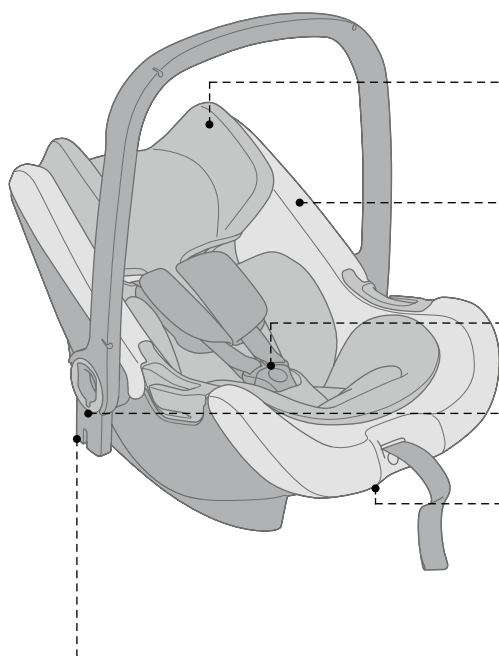

AIR.SAFE

Gruppo: 0+ / Et : fino a 18 mesi / Peso del bambino: fino a 13 kg