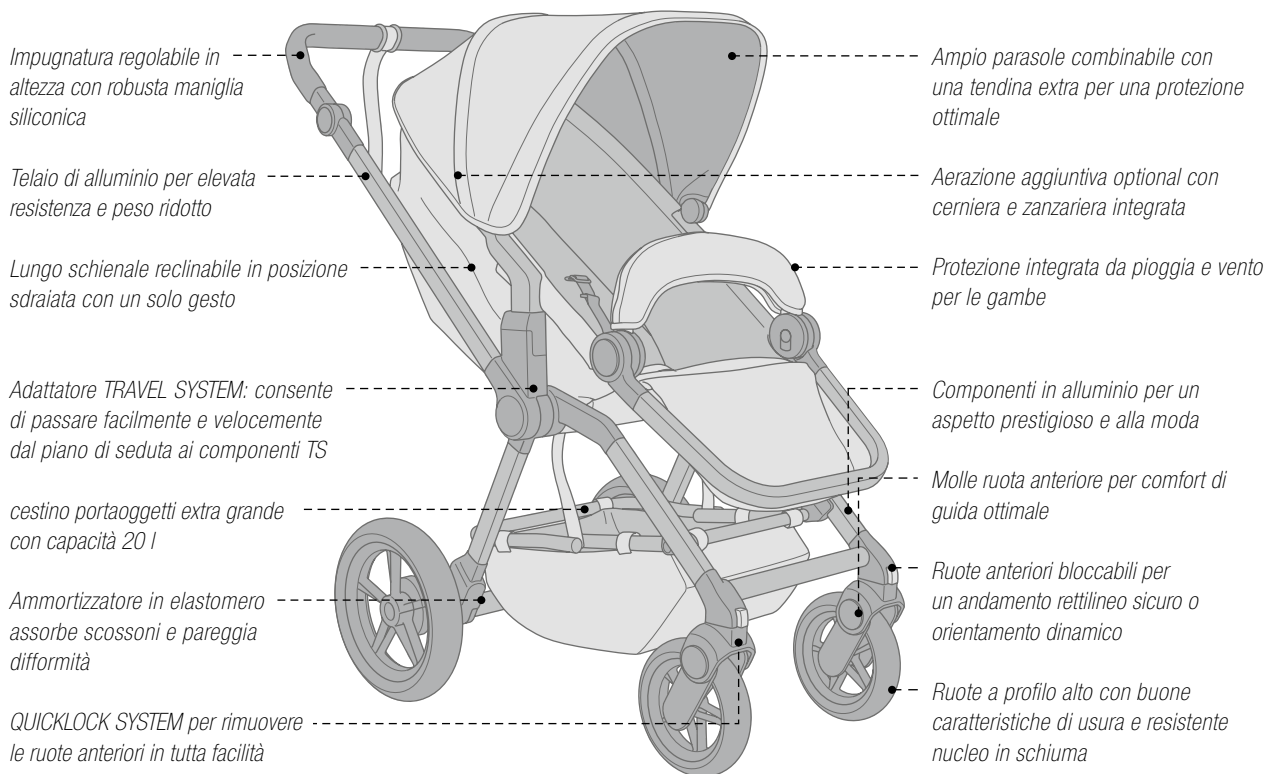

- Buggy e unità di seduta possono essere piegati in modo compatto, dimensioni una volta piegati: Lu 69 x La 50 x A 39 cm

- Sospensioni su tutte le ruote per il massimo comfort di guida
- Grandi catarifrangenti per una buona visibilità sulla strada
- Seggiolino utilizzabile nel e contro il senso di marcia
- Concetto d'uso pratico e intuitivo
- Incl. capottina parapiovvia universale, utilizzabile anche con i componenti SLEEPER 2.0, SCOUT o SNUG
- Rivestimenti facili da rimuovere e lavabili
- Freno di stazionamento, azionabile in modo semplice con il piede