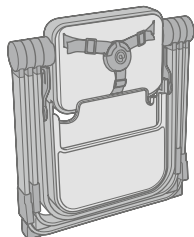

SPIN

Peso: 6,9 kg / Dimensioni aperto: 62 – 71 x 51 x 90 – 106 cm / Dimensioni chiuso: 8 x 52 x 59 cm

Vassoio più largo, integrato nel seggiolone, amovibile e riponibile nello schienale

Sistema di cinture integrato

- Pregiato rivestimento, particolarmente morbido e lavabile
- Il seggiolone più compatto al mondo, dimensioni da chiuso: Lu 8 x La 52 x A 59 cm