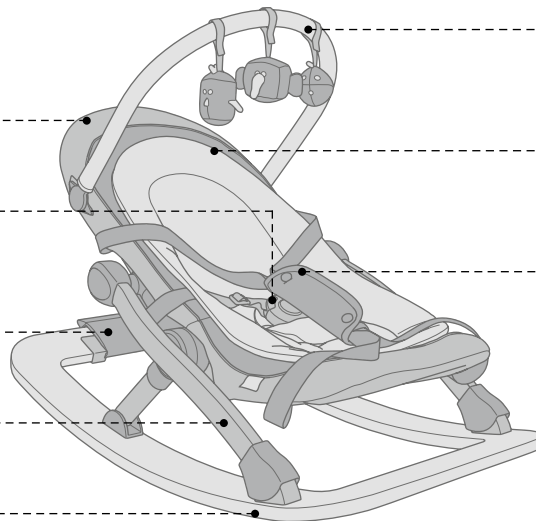

- ----- Staffa da gioco per un massimo di 4 elementi
- ----- Riduttore integrato (amovibile), particolarmente morbido e comodo
- ----- Cinghie per un trasporto pratico

▶ Pregiato rivestimento, particolarmente morbido e lavabile

▶ Facile da aprire e chiudere e quindi da riporre, dimensioni ridottissime: Lu 73 x La 49 x A 20 cm