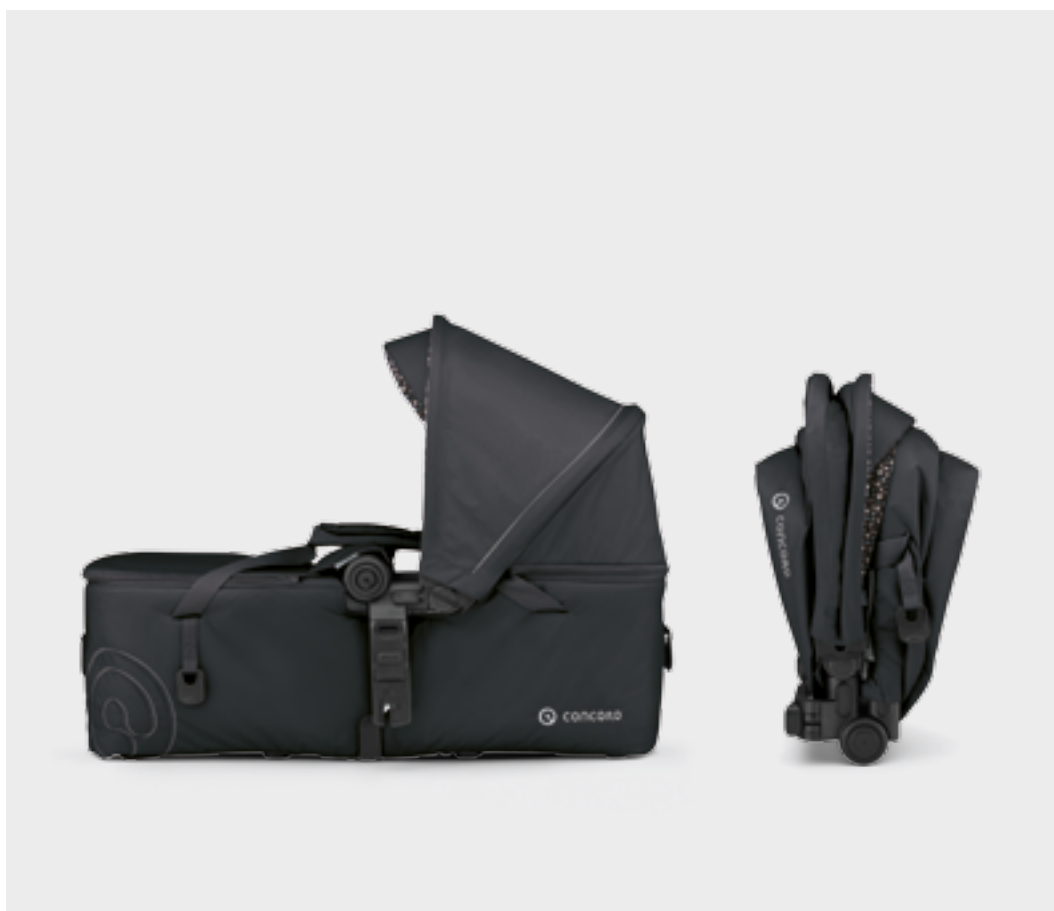

STAFFA ADDOMINALE

per maggior comfort e sicurezza

RUOTE E CERCHI

con design sportivo

Di serie, il buggy è provvisto di una capottina parapioggia.

Midnight Black / QXE0971BS

Walnut Brown / QXE0974BS

Cool Beige / QXE0973BS

Sweet Curry / QXE0979BS

SCOUT

Peso: **4,7 kg** / Dimensioni aperto: **84 x 45 x 56 cm** / Dimensioni chiuso: **48 x 44 x 27 cm**

BORSA PIEGHEVOLE PER BUGGY

Con la borsa pieghevole SCOUT, il buggy si trasforma in una carrozzina. Grazie allo snodo centrale, quando si ripiega diventa piccolissima; massimo comfort per il neonato, a casa e in viaggio.