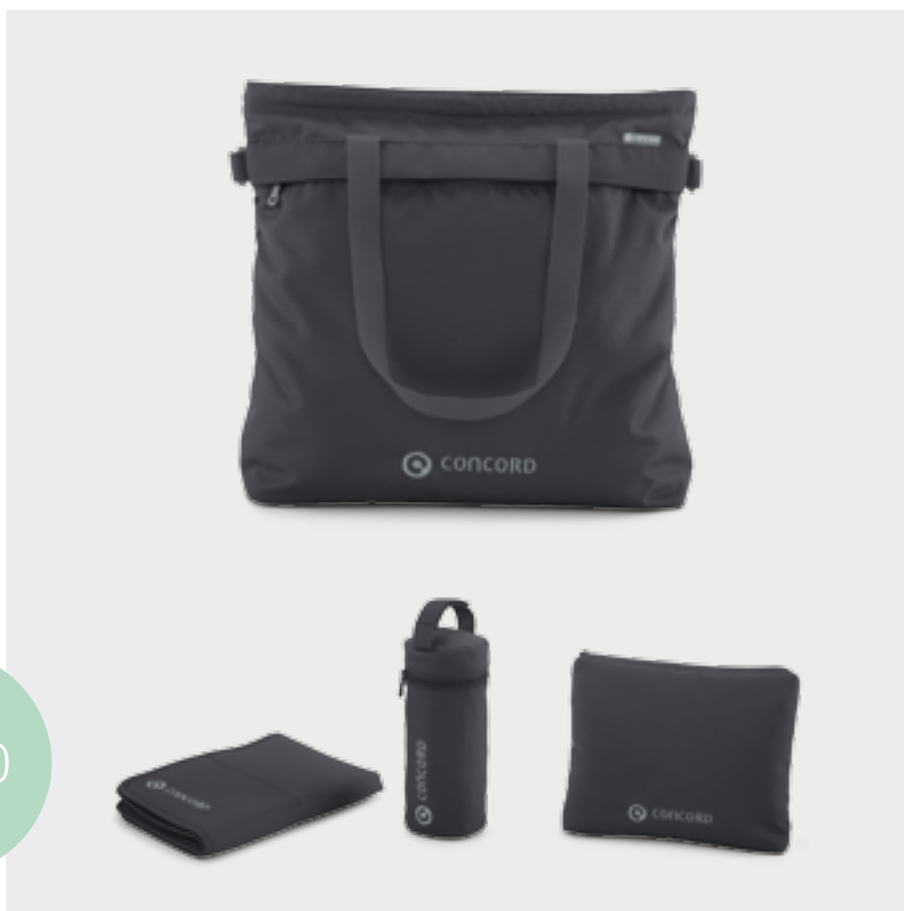

NUOVO

SHOPPER

Dimensiones: **42 x 42 x 10 cm**

**LA BORSA FASCIATOIO PERFETTA:
GRANDE, ELEGANTE E PENSATA FIN
NEI MINIMI DETTAGLI**

La borsa fasciatoio SHOPPER in materiale resistente e facile da lavare è la soluzione perfetta da applicare sul buggy o da portare a spalla quando si fa shopping per avere sempre con sé tutto il necessario.

INCLUDE

Morbido fasciatoio imbottito, numerosi pratici scomparti e tasche con chiusura per oggetti privati, grande tasca impermeabile con cerniera, piccolo scomparto isolante per bibite e biberon, borsa interna staccabile con molti scomparti

**ENGINEERED
IN GERMANY**