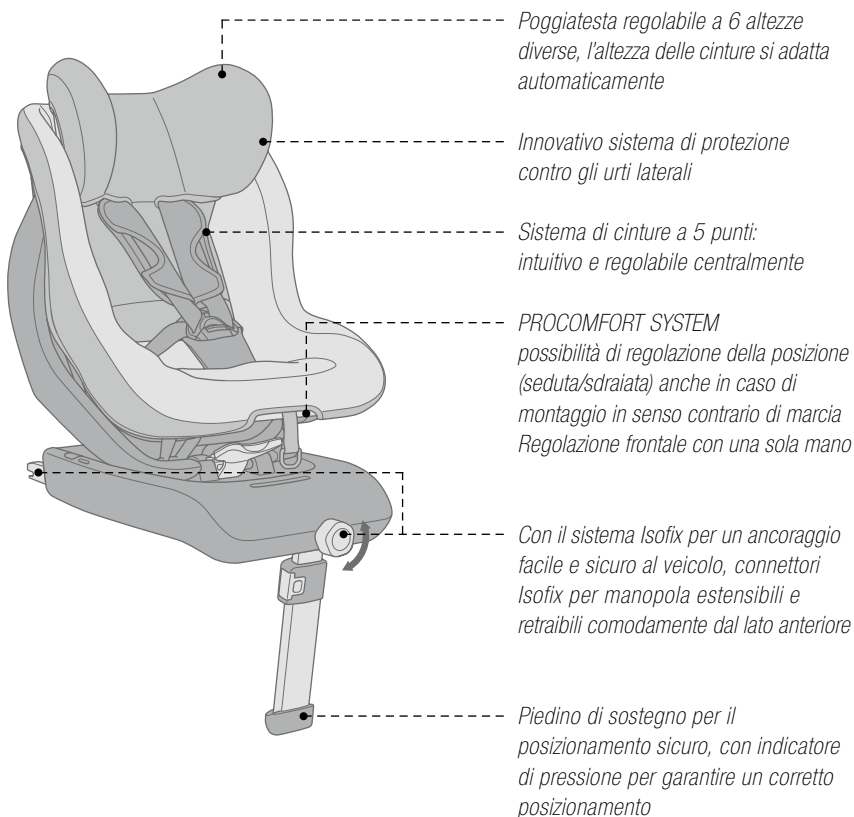

ULTIMAX I-SIZE

i-Size / Misura : 40 cm fino a 105 cm di altezza / Et : fino a ca. 4 anni

► Riduttore della seduta estraibile ai fini di una maggiore profondit  per i bambini pi  cresciuti (da ca. 9 kg)

► Rivestimenti morbidi, facili da rimuovere e lavabili

Utilizzo e regolazione posizione seduta/ sdraiata in caso di applicazione in senso contrario a quello di marcia (**gruppo 0+**)

Utilizzo e regolazione posizione seduta/ sdraiata in caso di applicazione nel senso di marcia (**gruppo I**)

Poggiatesta regolabile a 6 altezze diverse, l'altezza delle cinture si adatta automaticamente

Innovativo sistema di protezione contro gli urti laterali

Sistema di cinture a 5 punti: intuitivo e regolabile centralmente

PROCOMFORT SYSTEM
possibilit  di regolazione della posizione (seduta/sdraiata) anche in caso di montaggio in senso contrario di marcia
Regolazione frontale con una sola mano

Con il sistema Isofix per un ancoraggio facile e sicuro al veicolo, connettori Isofix per manopola estensibili e retraibili comodamente dal lato anteriore

Piedino di sostegno per il posizionamento sicuro, con indicatore di pressione per garantire un corretto posizionamento

ABSORBER XT

Gruppo I / Et : 9 mesi fino a 4 anni / Peso del bambino: 9 fino 18 kg

Schienale extra-lungo per un uso intenso o per bambini molto grandi

DOUBLE LAYER IMPACT PROTECTION: conchiglie di sicurezza a doppia parete per una protezione ottimale contro gli urti laterali

Fissaggio supplementare tramite cintura a 3 punti, per un ancoraggio sicuro all'interno del veicolo

Predellino e maniglie incassate per un accesso facile del bambino

► Rivestimenti morbidi, facili da rimuovere e lavabili