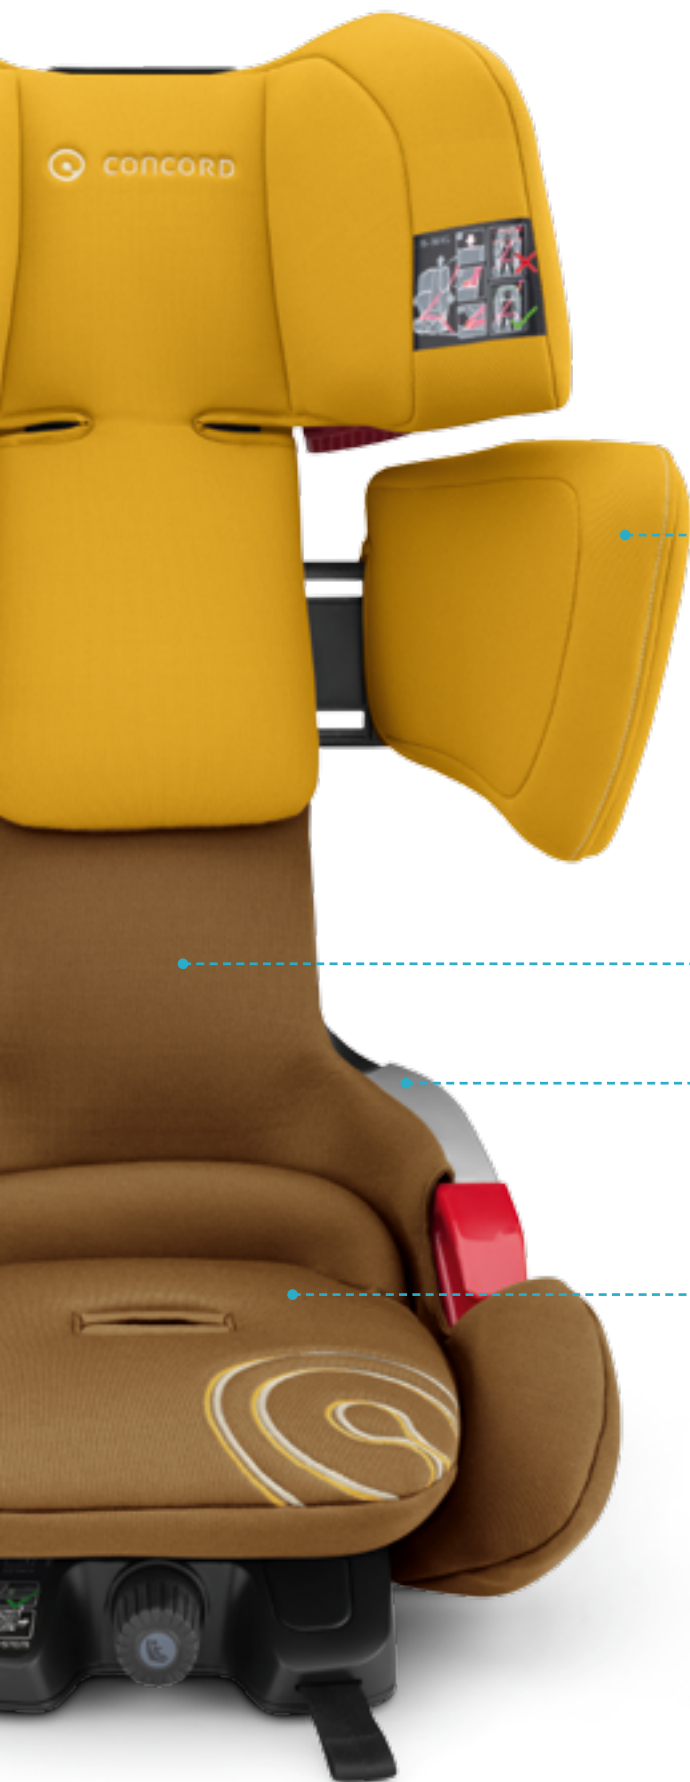

AIR.SAFE

REVERSO

TRANSFORMER XT

AIR.SAFE

WANDERER

REVERSO

ACCESSORIO DI MONTAGGIO ISOFIX SNAP

*protegge il rivestimento dei sedili e
agevola il collegamento dei connettori
Isofix con il veicolo Non indispensabile
per il montaggio.*