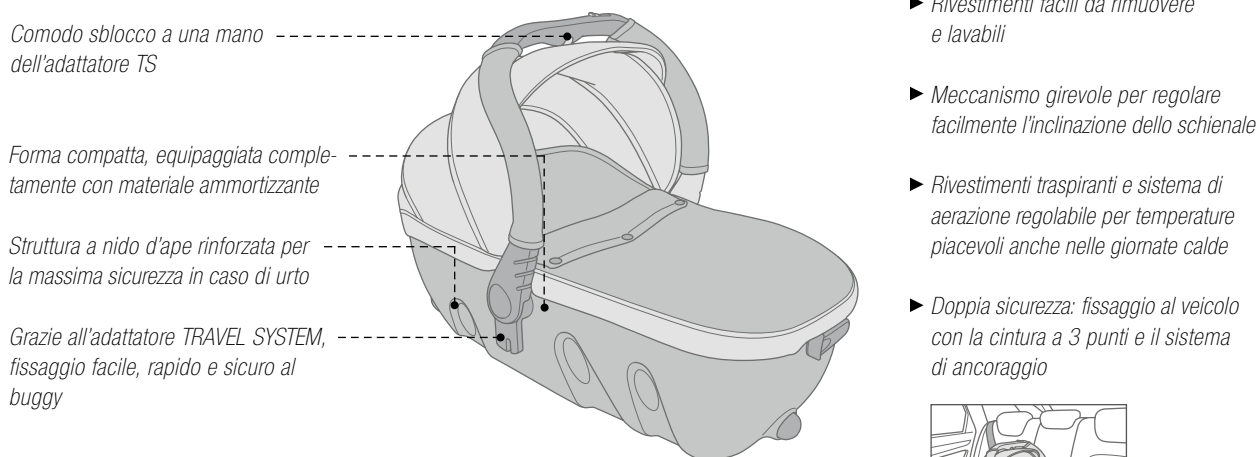

SLEEPER 2.0

Peso: 6,5 kg / Dimensioni: 88 x 44 x 37 cm