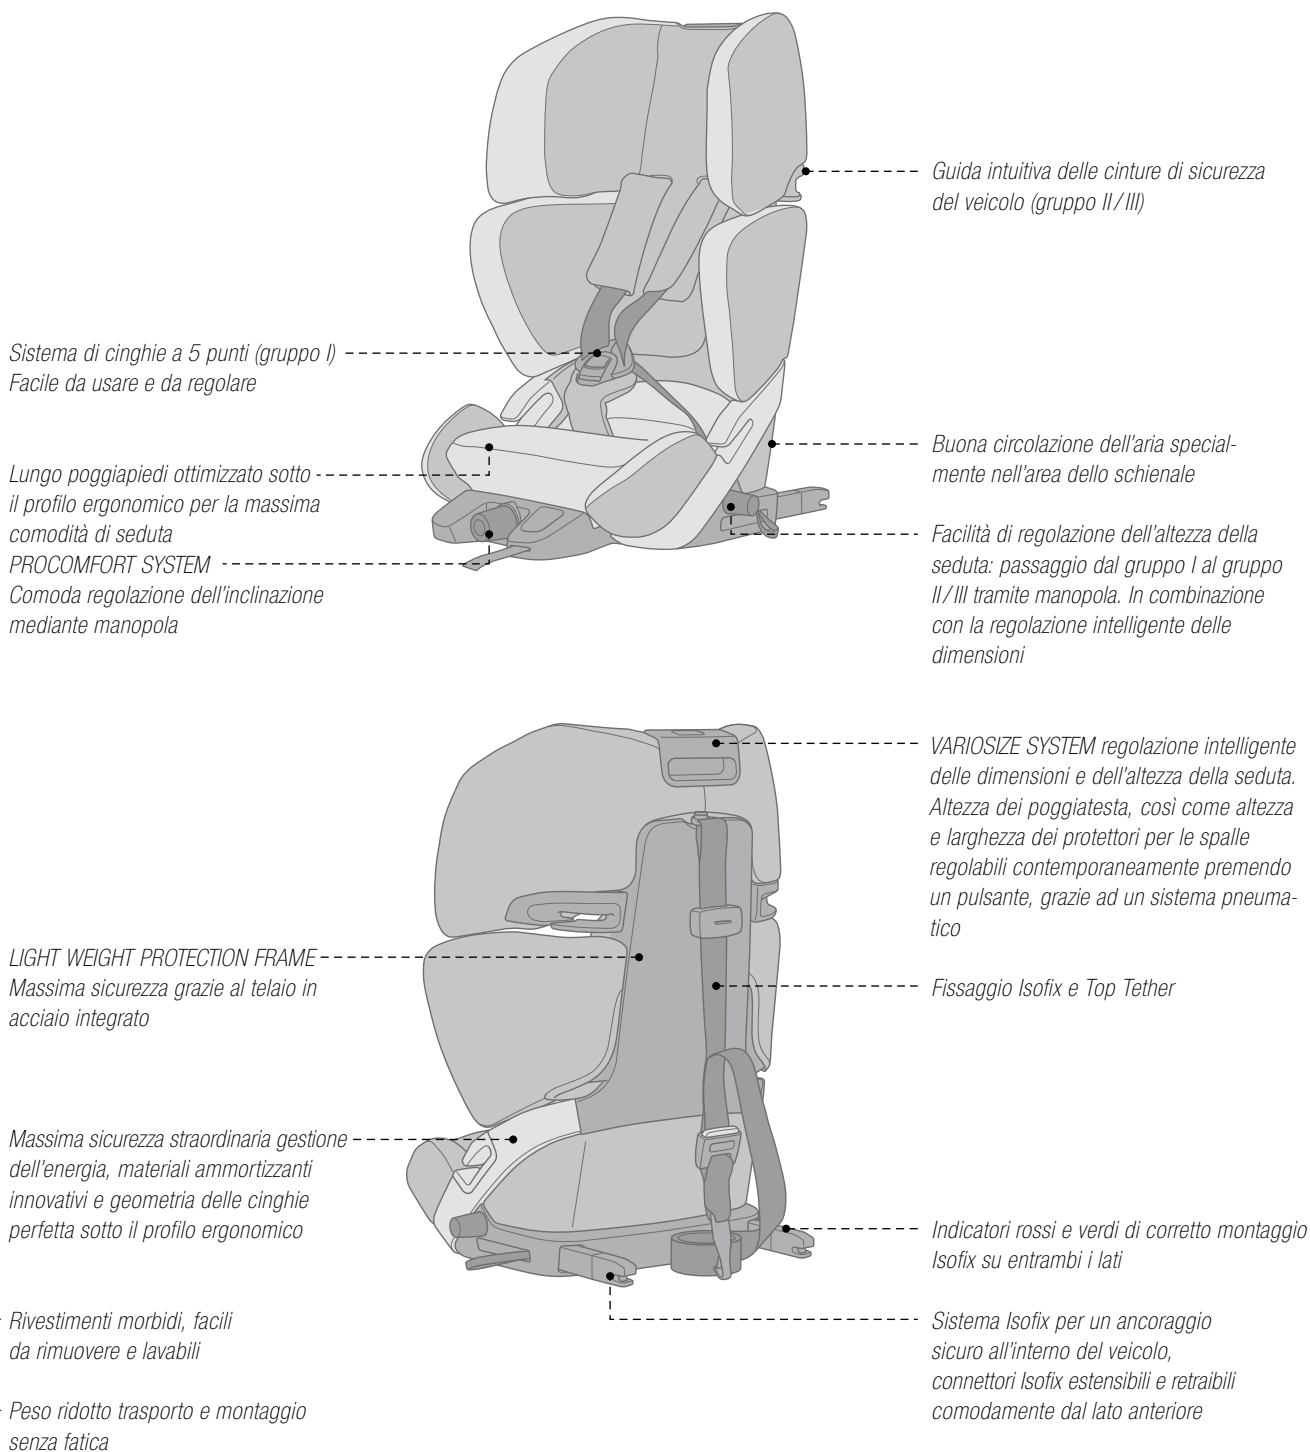

DETTAGLI

Driving

VARIO XT-5

Gruppo: I/II/III / Et : 9 mesi fino a 12 anni / Peso del bambino: 9 fino 36 kg

NUOVO