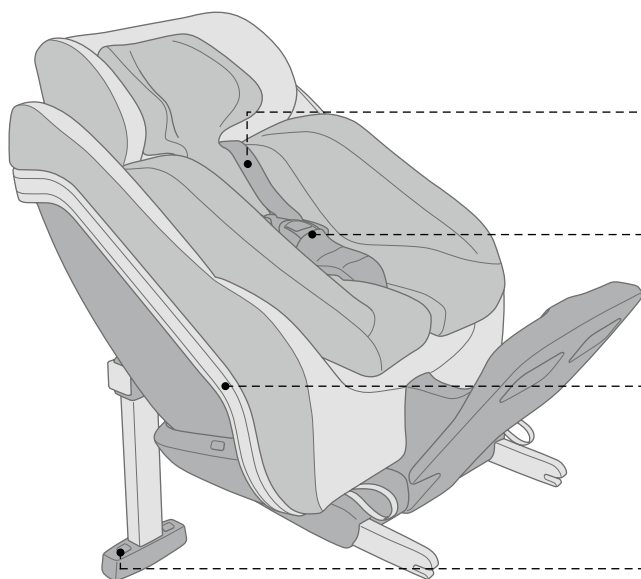

i-Size / Misura : fino a 105 cm di altezza / Et : fino a ca. 4 anni

**10,9
KG**

Sistema di cinghie a 3 punti per garantire una seduta sicura e consentire di aprire e chiudere la fibbia in modo semplice

La posizione centrale della fibbia della cintura impedisce che il bambino possa sfilarsi la cintura dalle spalle