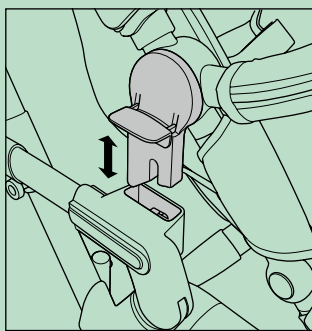

Cosmic Black
HDV0983

Toffee Brown
HDV0989

Powder Beige
HDV0990

**IL MIO MEZZO
DI TRASPORTO
PREFERITO!**

CONCORD TRAVEL SYSTEM PER LA MASSIMA FLESSIBILITÀ

Grazie al comodo adattatore TRAVEL SYSTEM (TS) integrato è possibile dotare i buggy CONCORD CAMINO e CONCORD NEO di ulteriori inserti in base alle esigenze personali. Fra i componenti compatibili TRAVEL SYSTEM ci sono l'ovetto AIR.SAFE, la navicella rigida SLEEPER 2.0 e la navicella pieghevole SCOUT.