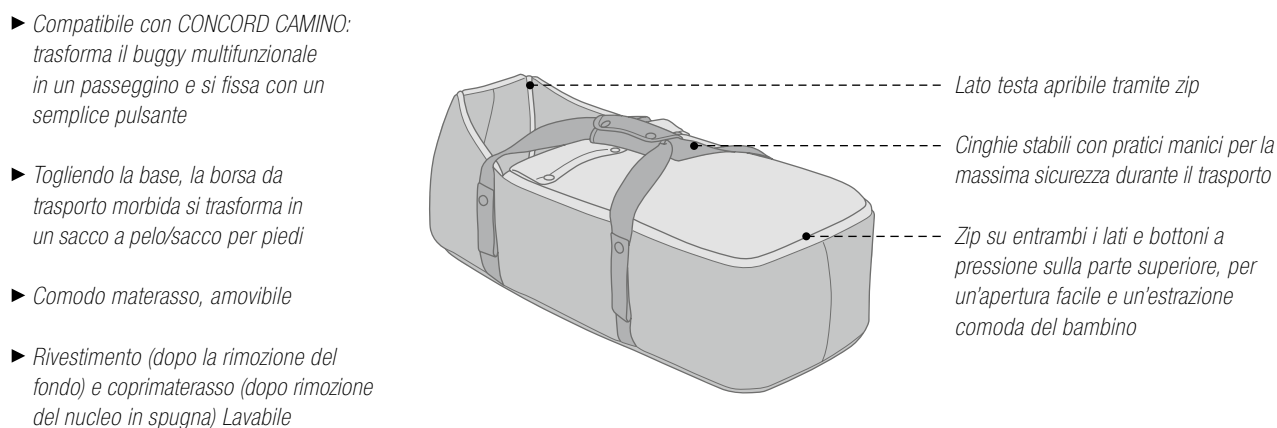

SNUG

Peso: 1,4kg / Dimensioni: 85 x 35 x 20 cm