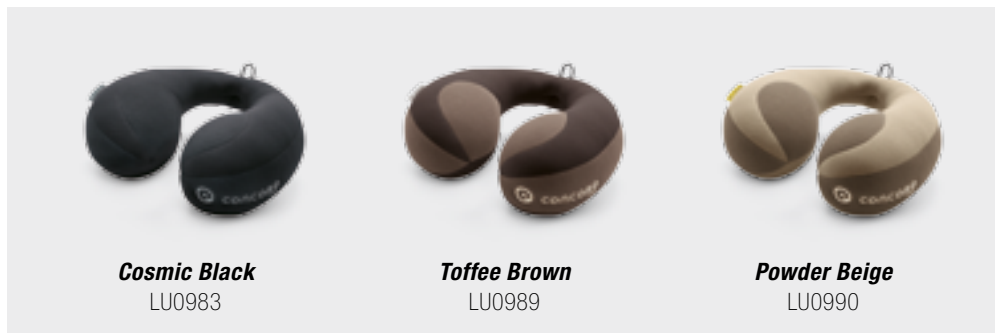

ADAPTER CLIP / AIR.SAFE
CON0002

MORBIDA COPERTA PONCHO

*Per tanto comfort anche
nei giorni più freddi.*

Raven Black
PCH0961

Almond Beige
PCH0964

Raspberry Pink
PCH0967

CUSCINO CERVICALE LUNA

*Il cuscino cervicale LUNA
sostiene la testa e il collo del
bambino, di modo che possa
dormire in totale relax durante
il viaggio.*