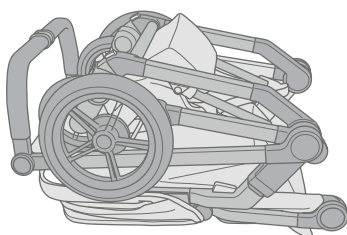

- Buggy e unità di seduta possono essere piegati in modo compatto, dimensioni una volta piegati: Lu 69 x La 50 x A 39 cm

- Sospensioni su tutte le ruote per il massimo comfort di guida
- Grandi catarifrangenti per una buona visibilità sulla strada
- Seggiolino utilizzabile nel e contro il senso di marcia
- Concetto d'uso pratico e intuitivo
- Incl. capottina parapiovvia universale, utilizzabile anche con i componenti SLEEPER 2.0, SCOUT o SNUG
- Rivestimenti facili da rimuovere e lavabili
- Freno di stazionamento, azionabile in modo semplice con il piede