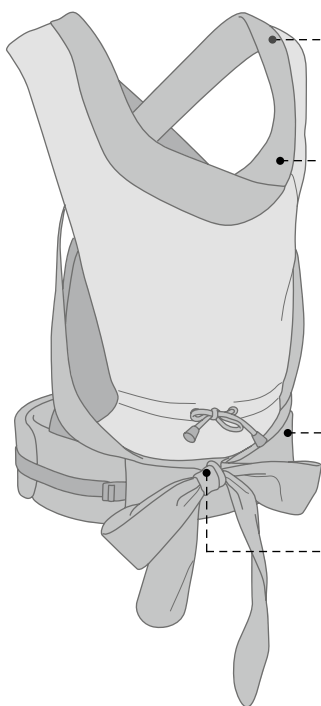

DETTAGLI

Living

WALLABEE

Peso del bambino: 3,5 kg a 18 kg / Materiale esterno in 100% cotone

- Materiale esterno in 100% cotone, piacevole sulla pelle
- Utilizzabile sul petto o sulla schiena, facile e rapido da preparare
- Design unisex, adatto a maschietti e femminucce
- Dimensioni ridotte

Tessuto extra come poggiatesta

- supplementare, regolabile in 3 posizioni
- Design ergonomico: conforme alla posizione a gambe divaricate e flesse suggerita dagli ortopedici

Ampia cintura per le spalle con cinghie incrociate per una distribuzione ottimale del peso

Colletto nell'area del collo che sostiene la testa

Cintura addominale indeformabile che alleggerisce le spalle di chi porta il neonato

Allacciando la cinghia il marsupio può essere fissato comodamente al corpo

SPIN

Peso: 6,9 kg / Dimensioni aperto: 62 – 71 x 51 x 90 – 106 cm / Dimensioni chiuso: 8 x 52 x 59 cm

Vassoio più largo, integrato nel seggiolone, amovibile e riponibile nello schienale

Sistema di cinture integrato

- Pregiato rivestimento, particolarmente morbido e lavabile
- Il seggiolone più compatto al mondo, dimensioni da chiuso: Lu 8 x La 52 x A 59 cm

Schienale extra-alto

Superficie di seduta più larga e schienale in materiale plastico facile da pulire

Snodo articolato centrale, per aprire e chiudere il seggiolone con la massima rapidità

Poggiapiedi più lungo, utilizzabile anche per bambini più grandi; ribaltabile

Gambe regolabili in 4 altezze diverse

Telaio in alluminio leggero e antiribaltamento