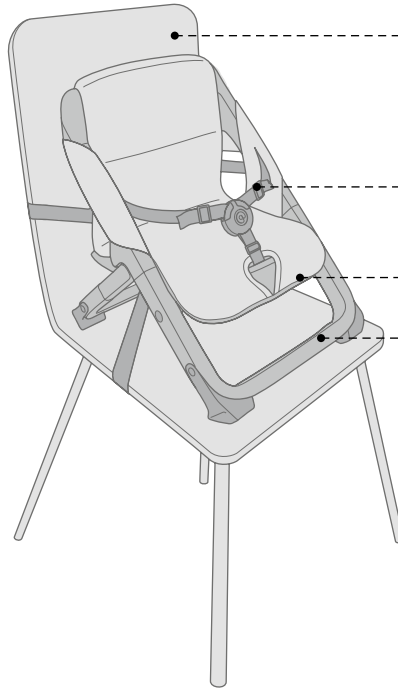

- ▶ Pregiato rivestimento, particolarmente morbido e lavabile
- ▶ Il seggiolone più compatto al mondo, dimensioni da chiuso: Lu 8 x La 52 x A 59 cm

Schienale extra-alto

Superficie di seduta più larga e schienale in materiale plastico facile da pulire

- Fissaggio facile e rapido a ogni sedia
- Cintura di sicurezza per il bambino
- Superficie di seduta in legno curvato
- Tubi in alluminio stabili

RIO

Peso: 4,1 kg / Dimensioni aperto: 76 x 49 x 66 cm / Dimensioni chiuso: 73 x 49 x 20 cm