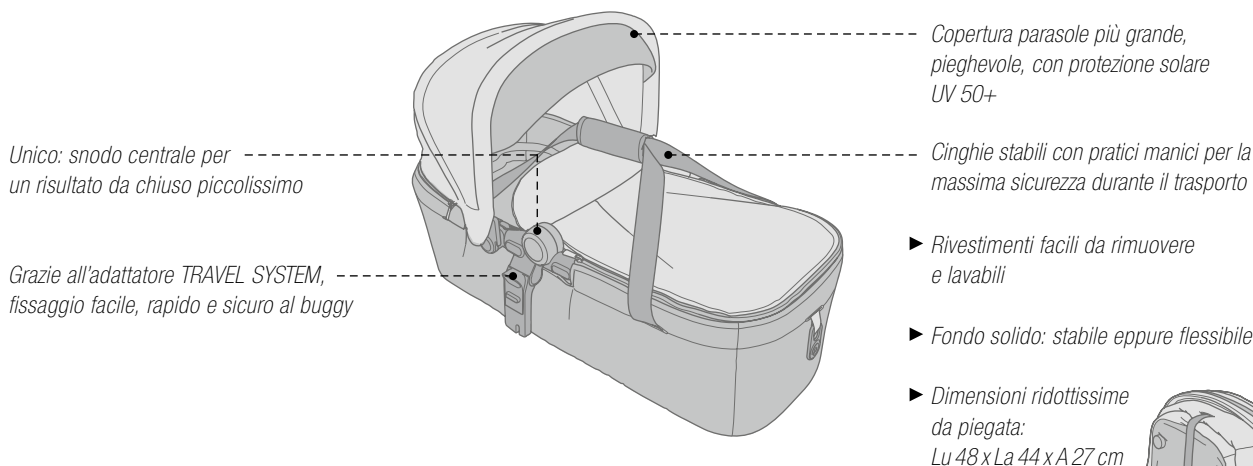

Moschettone sulla maniglia: per es.
per fissare le chiavi

Ampio parasole, regolabile in
3 posizioni, antipioggia e con
protezione solare UV 50+

Posizione seduta regolabile a
piacere

Ampia retina portaoggetti: tanto
spazio per tutte le cose importanti

- ▶ Rivestimenti facili da rimuovere e lavabili
- ▶ Staffa addominale: per comfort e sicurezza ancora maggiori
- ▶ Cerniere per terza posizione tettuccio parasole e protezione solare extra-grande

- ▶ Dimensioni chiuso:
Lu 26 x La 36 x A 102 cm

Pratico poggiatesta, seduta ben
imbottita

Bloccaggio ruote anteriori pratico
e azionabile col piede

Ruote e cerchi con design sportivo;
ruote anteriori orientabili e bloccabili

SCOUT

Peso: 4,7 kg / Dimensioni aperto: 84 x 45 x 56 cm / Dimensioni chiuso: 48 x 44 x 27 cm