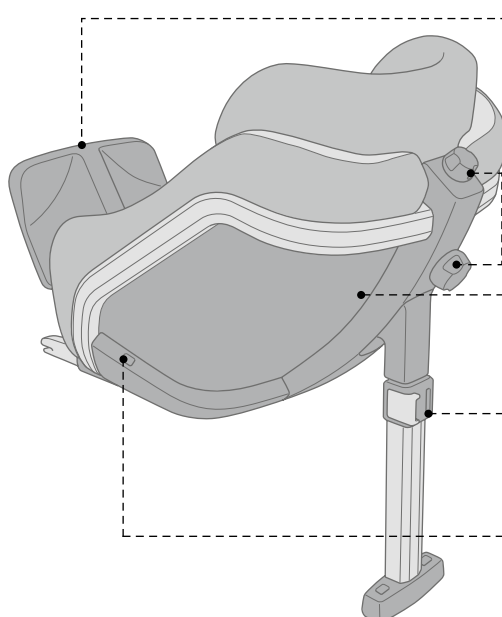

Sistema di cinghie a 3 punti per garantire una seduta sicura e consentire di aprire e chiudere la fibbia in modo semplice

La posizione centrale della fibbia della cintura impedisce che il bambino possa sfilarsi la cintura dalle spalle

Massima sicurezza e peso minimo grazie al telaio in alluminio e alla conchiglia interna multifunzionale

Indicatore pressione rosso-verde per un posizionamento corretto del piede d'appoggio

- Riduttore di seduta per neonati incluso
- Riduttore di seduta per bambini piccoli incluso
- Rivestimenti morbidi, facili da rimuovere e lavabili
- Connettori Isofix