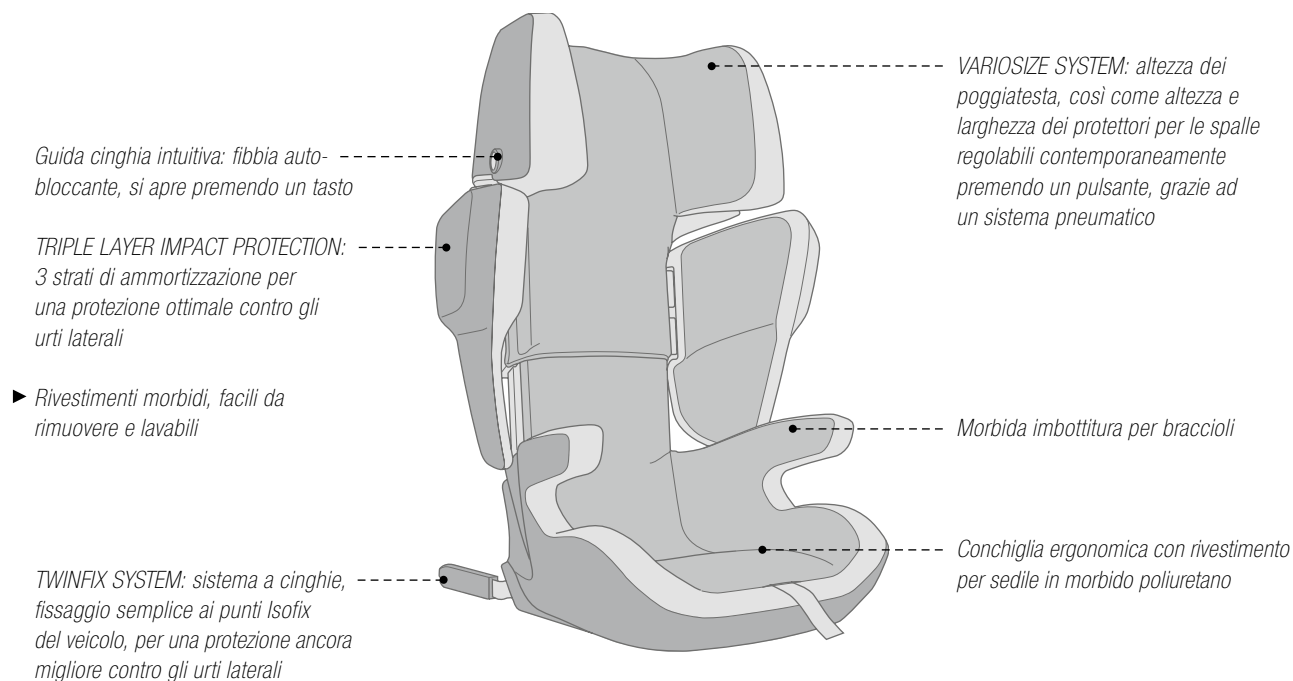

TRANSFORMER T

Gruppo: II/III / Et : 3 fino a 12 anni / Peso del bambino: 15 fino 36 kg