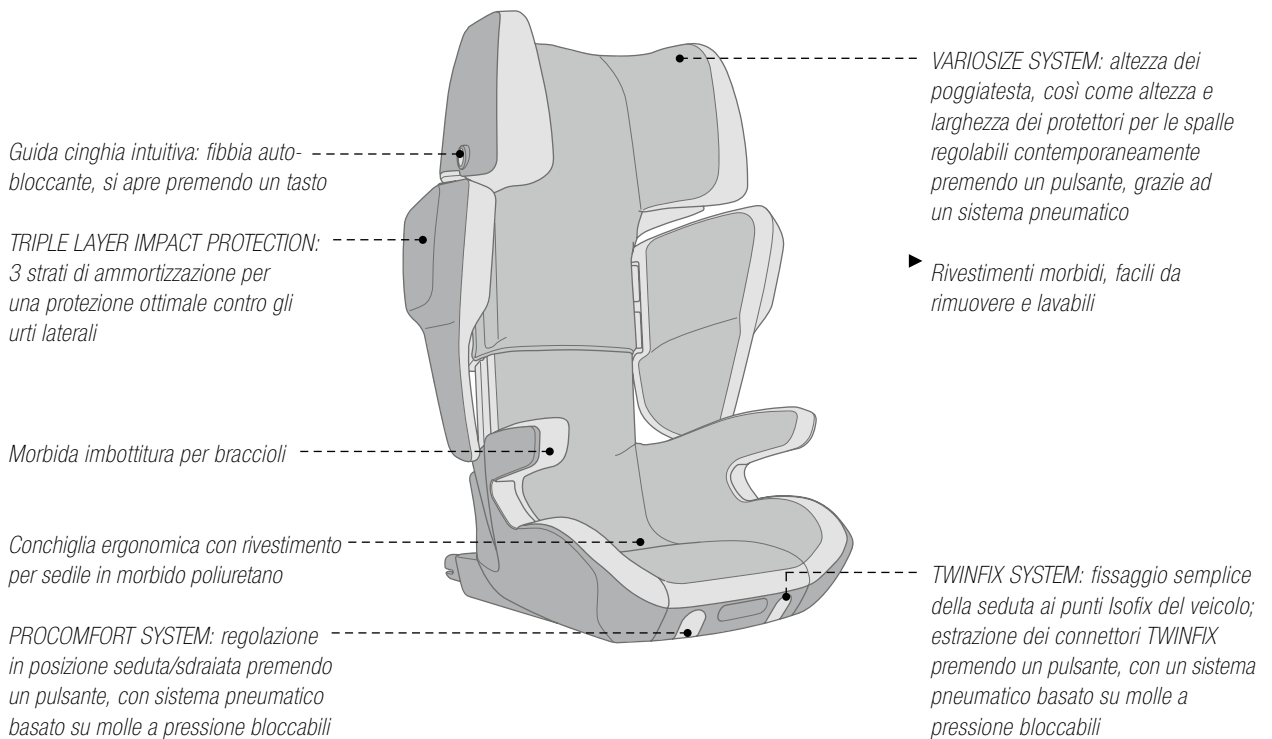

TRANSFORMER XT

Gruppo: II/III / Et : 3 fino a 12 anni / Peso del bambino: 15 fino 36 kg