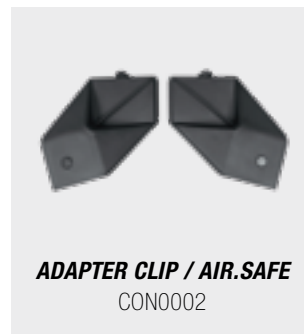

*il tappetino protettivo evita che il
sedile dell'auto si usuri e sporchi
ed è adatto a tutti i seggiolini per
auto CONCORD.*

SEATCOVER SHIELD
STP0001

ISOFIX-BASE AIRFIX

*In questa maniera, la con-
chiglia CONCORD AIR.SAFE
può essere ancorata in modo
solido e sicuro al sistema
Isofix dell'auto.*

ISOFIX-BASE AIRFIX
AIB0002

**CAPOTTINA ANTIPIOGGIA
MONSOON**

*In pellicola trasparente e resistente.
Facile da collegare alla conchiglia
CONCORD AIR.SAFE.*

MONSOON
MS00001

**ADATTATORE
CLIP / AIR.SAFE**

*Con l'adattatore CLIP /
AIR.SAFE l'ovetto
CONCORD AIR.SAFE si adatta
anche ai punti di fissaggio
Maxi-Cosi.*