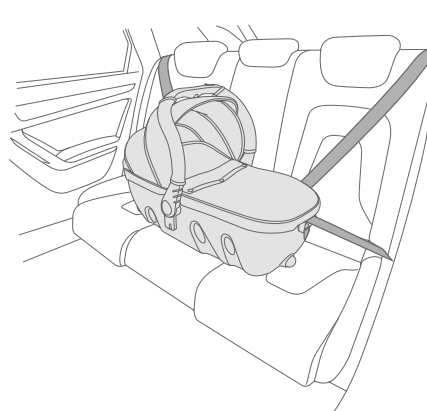

CONCORD®
JUST ADD LIFE

// MOVING
CONCORD SLEEPER 2.0