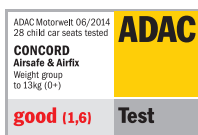

CONCORD

An icon since 1978

AIR.SAFE

Grupo: **0+** / Peso: hasta **13 kg** / Edad: hasta aprox. **18 Meses**

EL PORTABEBÉ MÁS LIGERO DE SU CATEGORÍA

Con un peso de apenas 2,9 kg, es el portabebés más ligero de su categoría que existe actualmente en el mercado. Y la gran ventaja para los padres es que, gracias a su peso ligero, se puede levantar, llevar y colocar sobre la silla de paseo de forma más sencilla y sin apenas esfuerzo. El capazo destaca asimismo por su estructura de seguridad completamente novedosa. La zona interior del capazo está reforzada con una estructura alveolar similar a la de los cascos de ciclismo, lo que le proporciona unas características de amortiguación excelentes en caso de impacto. Mediante su sistema de cinturón de tres puntos, el bebé queda fijo y seguro dentro de la carcasa. Toda una serie de detalles funcionales facilitan el manejo: el reposacabezas se puede ajustar en tres alturas, y con él también se ajusta automáticamente la longitud del cinturón. Gracias a un botón multifunción, el usuario tiene a su disposición al mismo tiempo las funciones de regulación del asa y desbloqueo del TRAVEL SYSTEM. Naturalmente, la comodidad del bebé no se queda atrás: el capazo CONCORD AIR.SAFE cuenta con un suave tapizado acolchado que se puede extraer para lavar. Para que el confort del bebé sea óptimo cuando está tumbado, el ajuste central del cinturón se ha situado en la parte inferior, fuera del alcance de los sensibles piecitos.

Dimensiones: **L 63 x P 44 x H 57 cm** / Peso: **2,9 kg**

2012