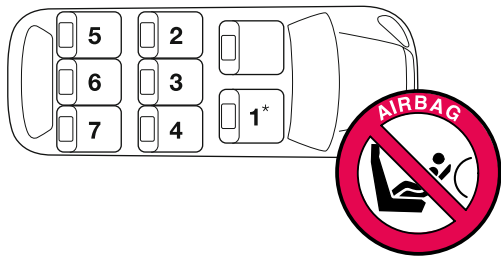

CONCORD
CONCORD

REVERSO REVERSO.PLUS

CAR FITTING LIST

* Passenger seat

** Only with an additional filling material in the storage compartment offered by carmaker

_ ALLGEMEINE INFORMATIONEN

Der CONCORD REVERSO kann in Fahrzeugen mit Sitzplätzen, die als i-Size-Sitzplätze genehmigt wurden (siehe die Angaben in der Fahrzeugbetriebsanweisung) verwendet werden.