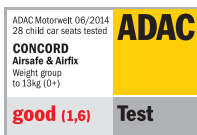

CONCORD

An icon since 1978

AIR.SAFE

Gruppo: **0+** / Peso: fino a ca. **13 kg** / Età: fino a ca. **18 Mesi**

LA CONCHIGLIA PIÙ LEGGERA DELLA SUA CATEGORIA

Con un peso di appena 2,9 kg, è la conchiglia più leggera della sua categoria attualmente disponibile sul mercato. Il vantaggio evidente per i genitori sta proprio nel peso contenuto, che consente di sollevarla, trasportarla e passarla dall'auto al buggy in modo molto più leggero e semplice. La conchiglia si contraddistingue inoltre per la sua innovativa dotazione di sicurezza. Similmente ai caschi da bicicletta, l'interno della conchiglia è rinforzato con una struttura a nido d'ape, che garantisce straordinarie proprietà ammortizzanti in caso di urto. Anche le restanti caratteristiche non sono da meno: grazie ad un sistema di cinture a 3 punti, il neonato è sempre al sicuro quando è in viaggio. Il poggiatesta può essere regolato a 3 altezze diverse e la lunghezza delle cinture si adatta di conseguenza.

Grazie ad uno speciale pulsante, l'utilizzatore ha sotto mano contemporaneamente tanto la regolazione del manico, quanto lo sblocco di TRAVEL SYSTEM. Naturalmente non manca il giusto comfort per il bambino: la conchiglia CONCORD AIR.SAFE è equipaggiata con morbidi rivestimenti, che possono essere staccati e lavati. Per garantire il massimo comfort in posizione sdraiata, la regolazione centrale della cintura è stata applicata sul lato inferiore, lontano dalla portata dei delicati piedini dei bambini.

Dimensioni: **Lu 63 x La 44 x A 57 cm** / Peso: **2,9 kg**