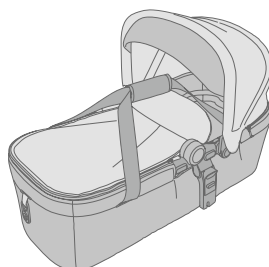

// TEST & AWARDS

Focus Open
Silver 2009

CONCORD®
JUST ADD LIFE