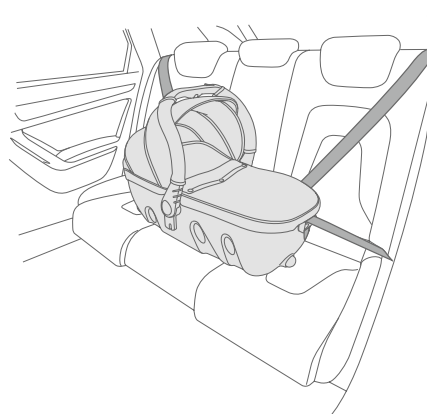

CONCORD
JUST ADD LIFE

CONCORD SLEEPER 2.0

// MOVING