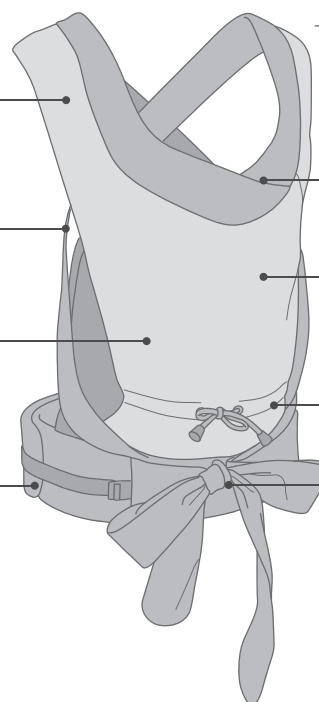

DETAILS

Living

WALLABEE

Material superior 100 % de algodón

Cinturón ancho para los hombros con guía cruzada para una distribución óptima del peso

Se puede utilizar tanto sobre el vientre, como en la espalda fácil y rápido de colocar

Diseño unisex, para él y para ella

Cinturón para la cadera estable, que alivia los hombros de quien lo lleva

+ Tira extra como reposacabezas adicional, regulable en 3 posiciones (sin imagen)

+ Tamaño pequeño empaquetado, ideal para transportar; bolsa para guardarlo incluida (sin imagen)

Las partes de la zona del cuello sostienen cómodamente la cabeza

Material superior 100 % de algodón, agradable a la piel

Diseño ergonómico: acorde con la postura para recién nacidos recomendada por los traumatólogos

Con los nudos de la correa el portabebés puede fijarse a cada cuerpo

SPIN

Peso: 5,9 kg / Dimensiones abierta: 62-71 x 51 x 90-106 cm / Dimensiones cerrada: 8 x 52 x 59 cm

Funda de alta calidad, con acolchado blando y lavable

Bandeja más grande, integrada en la silla (desmontable, también se puede guardar en la parte del respaldo)

Sistema de arnés integrado

La trona más compacta del mundo, dimensiones de plegado: L 8 x A 52 x A 59 cm