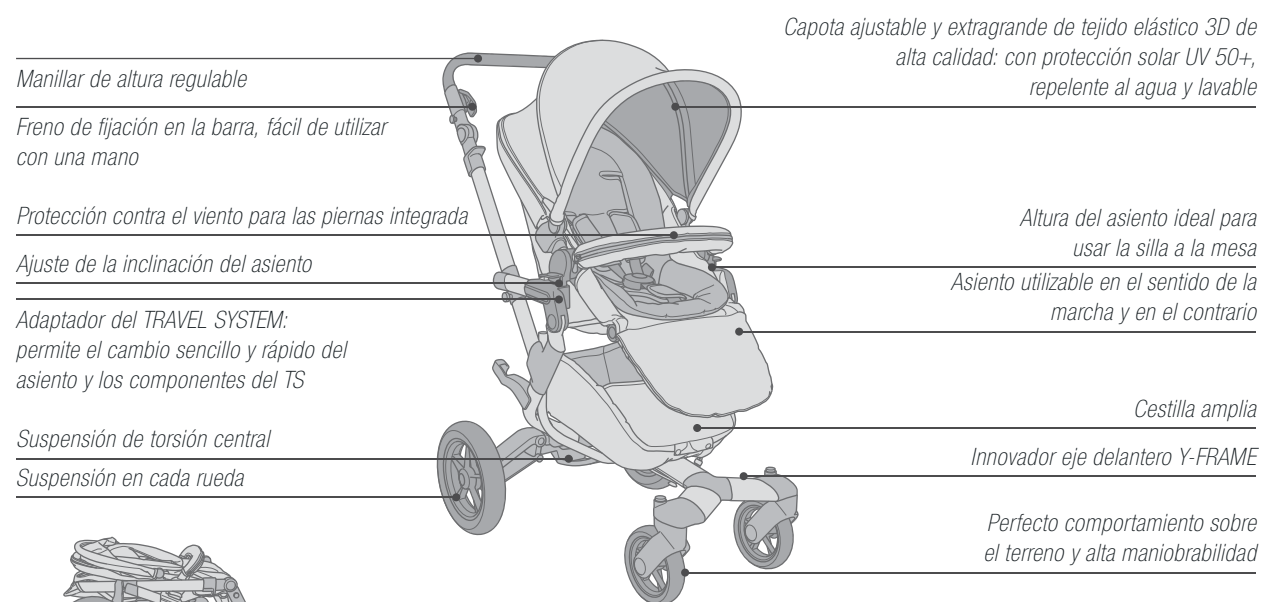

La silla de paseo puede plegarse, incluso con asiento, de forma muy compacta, dimensiones de plegado: L 69 x A 50 x A 39 cm

**NEO**

Peso: 10,6 kg / Dimensiones abierta: 84 x 61 x 110 cm / Dimensiones cerrada: 74 x 61 x 39 cm