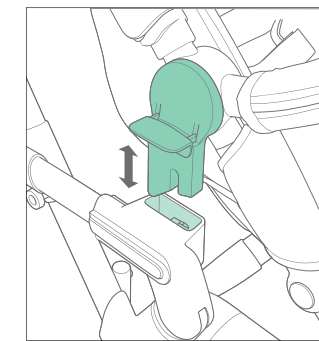

MOVILIDAD SIN LÍMITES

Sillas de paseo y Travel System

EN LA COLECCIÓN CONCORD MOVING ENCONTRARÁ SILLAS DE PASEO QUE SATISFACEN TODO TIPO DE EXIGENCIAS: ESPECIALMENTE LIGERAS Y MANEJABLES, COMO LA PRÁCTICA SILLA DE PASEO CONCORD QUIX; O VERSÁTILES, COMO LAS SILLAS DE PASEO CON TRAVEL SYSTEM, CONCORD WANDERER Y CONCORD NEO. PARA CADA UNA DE LAS SILLAS DE PASEO PODEMOS OFRECER GRAN VARIEDAD DE PRÁCTICOS ACCESORIOS.

CAMBIO SENCILLO, DIVERSAS POSIBILIDADES DE USO: EL TRAVEL SYSTEM

Gracias al adaptador del TRAVEL SYSTEM, las sillas de paseo CONCORD WANDERER y CONCORD NEO pueden utilizarse con diferentes componentes del TS. Ponerlos y quitarlos se hace de manera sencilla con una mano. Junto con el capazo duro o el capazo blando, la silla de paseo puede utilizarse desde el primer día como cochecito. También el portabebé para vehículo puede ponerse en la silla de paseo de manera rápida y sencilla. Para los padres esto significa una mayor libertad de movimiento; en cualquier momento y lugar.