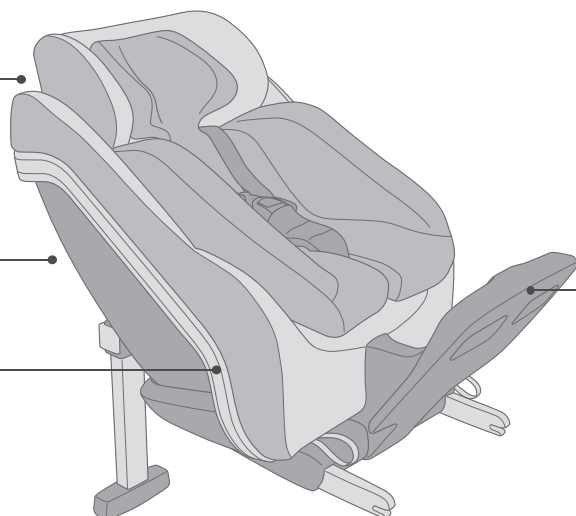

DETAILS

Driving

REVERSO

i-Size / Tamaño: altura máxima de 105cm/ edad: hasta aprox. 4 años

Cómodo ajuste del tamaño del asiento o posición tumbada con botones giratorios fácilmente accesibles

Rejilla de ventilación especialmente grande en el área de la espalda para una circulación del aire óptima

Máxima seguridad con un peso mínimo gracias a la estructura de aluminio y a la carcasa interior multifunción