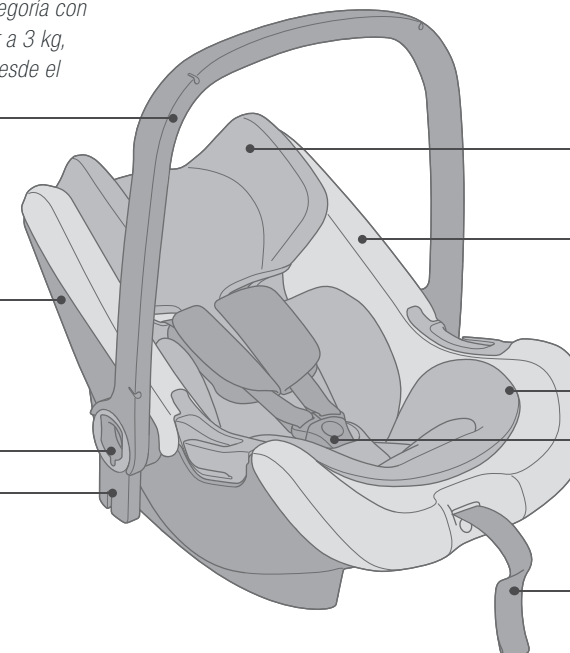

Incluye reductor de asiento y soporte para la pelvis extraíble

Sistema de arnés de 3 puntos para la sujeción segura del niño

Regulación central del cinturón colocada en la parte inferior, fuera del alcance de los pies del bebé: para un mayor confort en posición recostada