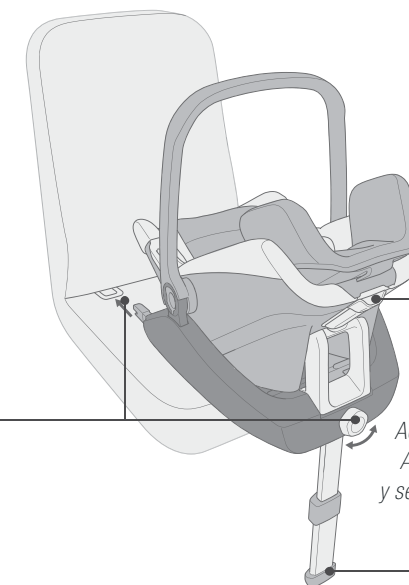

Adaptador CLIP / AIR.SAFE: Con el adaptador CLIP / AIR.SAFE el portabebé CONCORD AIR.SAFE se adapta también a todas las sillas de paseo con puntos de fijación Maxi-Cosi

Conectores Isofix que pueden accionarse y desaccionarse cómodamente desde delante con la rueda, manualmente

Clip del cinturón de sencillo manejo

Accesorio opcional: Isofix-Base AIRFIX para un anclaje sencillo y seguro del portabebé al coche, con pie de apoyo para una sujeción adicional