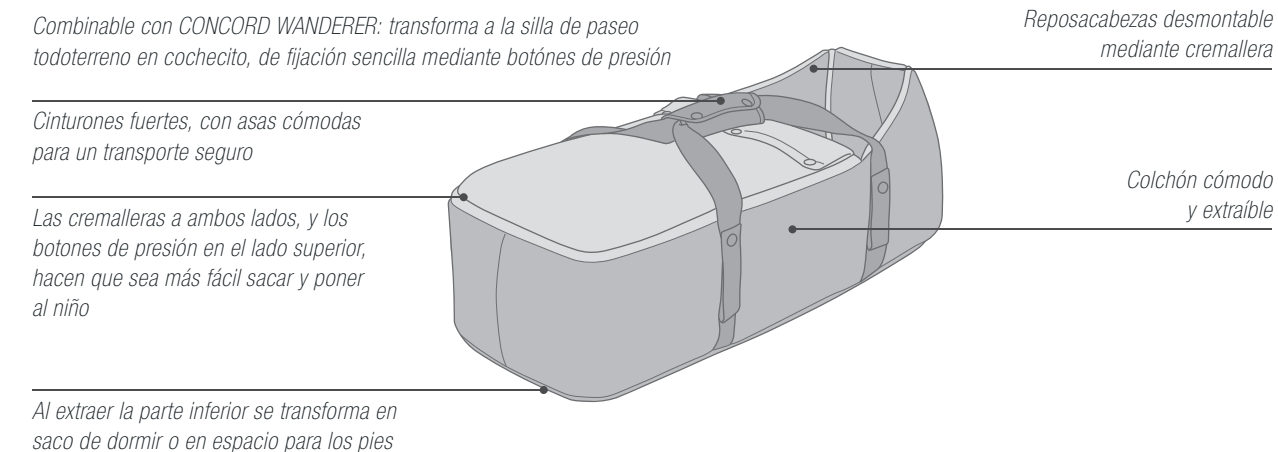

SNUG

Peso: 1,4 kg / Dimensiones: 85 x 35 x 20 cm