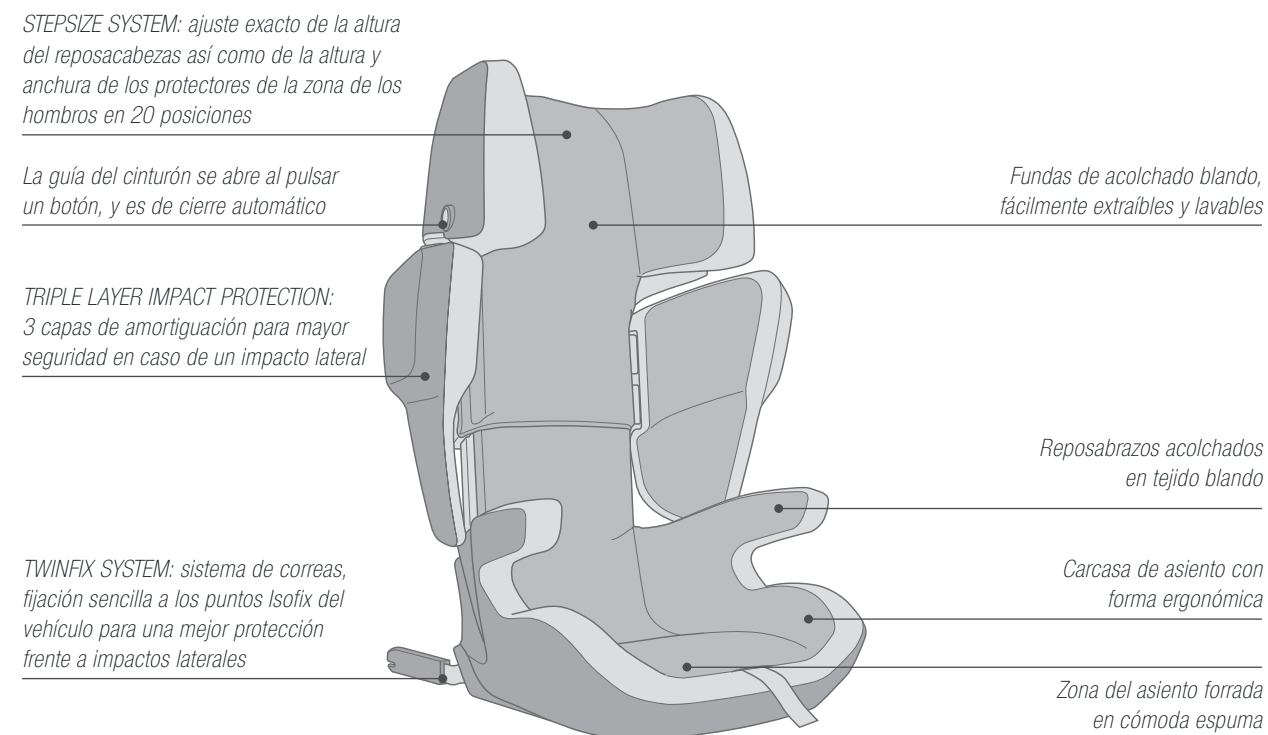

TRANSFORMER X-BAG

Grupo: II/III / Edad: 3 hasta 12 años / Peso: 15 hasta 36 kg