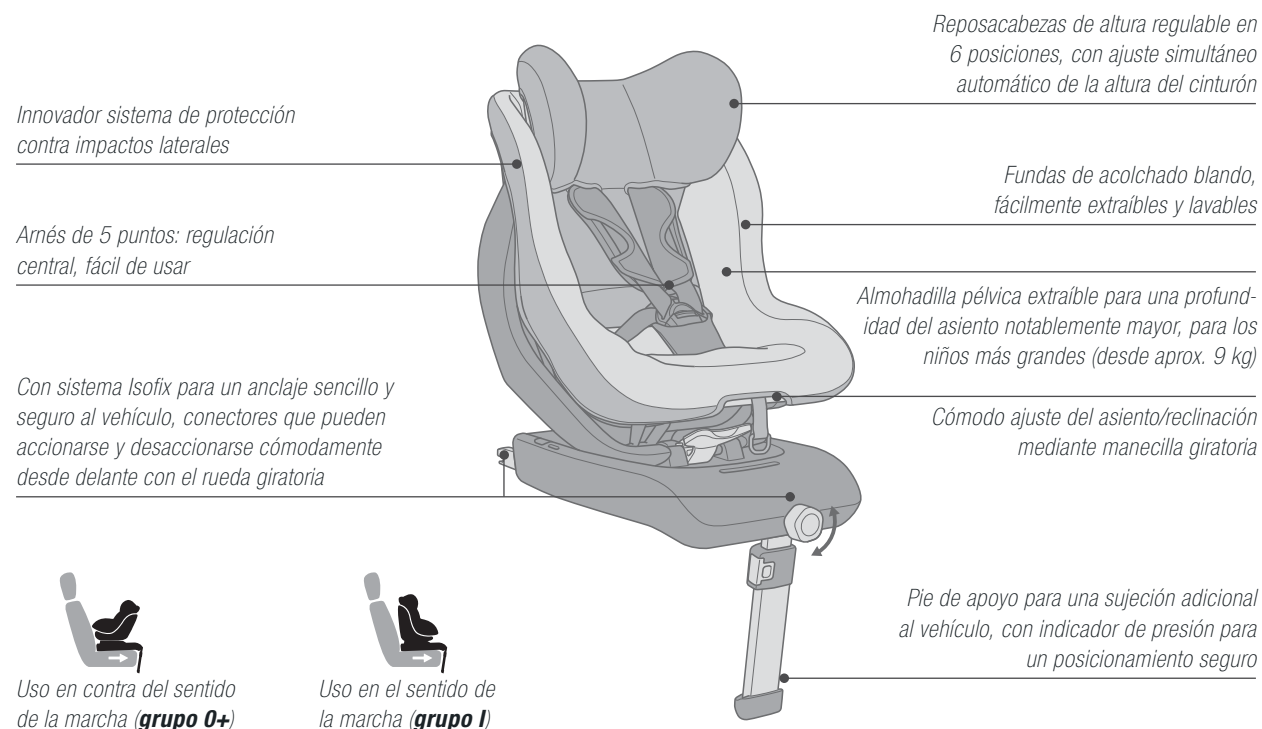

ULTIMAX.3

Grupo: 0+>I / Edad: hasta 4 años / Peso: hasta 18 kg