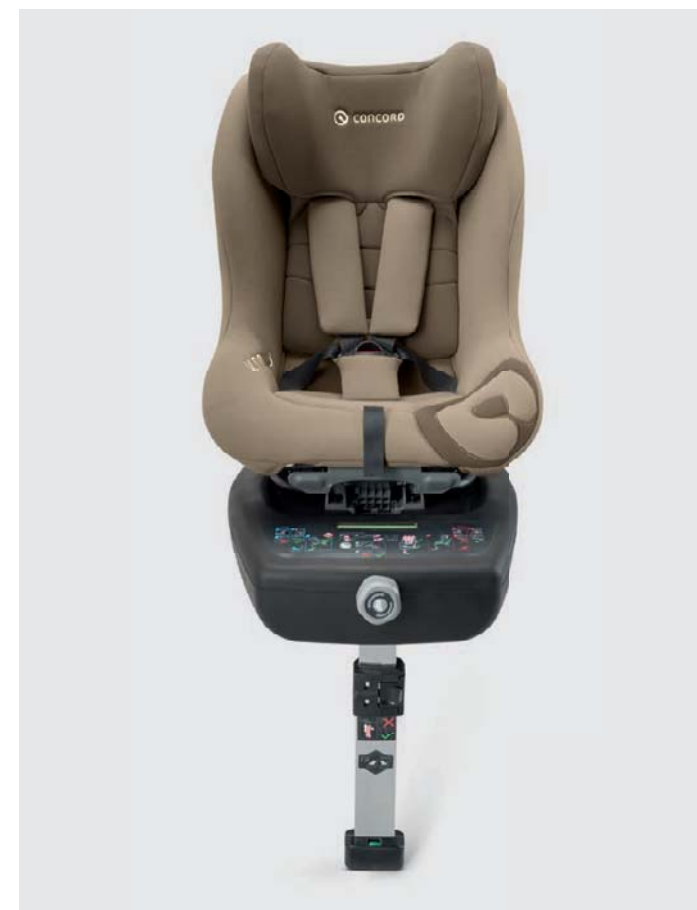

**BOTÓN MULTIFUNCIONAL**  
*para un cómodo ajuste del asa y desbloqueo del TRAVEL SYSTEM*

**SISTEMA DE ARNÉS DE 3 PUNTOS**  
*para la sujeción segura del niño*

**REDUCTOR DE ASIENTO REVERSIBLE**  
*diseño diferente delante y detrás*

## ULTIMAX.3

Grupo: **0+ >1** / Edad: **hasta 4 años** / Peso: **hasta 18 kg**

### DE USO VARIABLE, SEGURO EN LOS DESPLAZAMIENTOS

El testado asiento infantil ULTIMAX.3 está provisto de una plataforma Isofix para un montaje sencillo y seguro en el vehículo. El asiento puede colocarse en el sentido de la marcha y en contra, con lo que es a la vez portabebé del GRUPO 0+ y asiento infantil del GRUPO I.