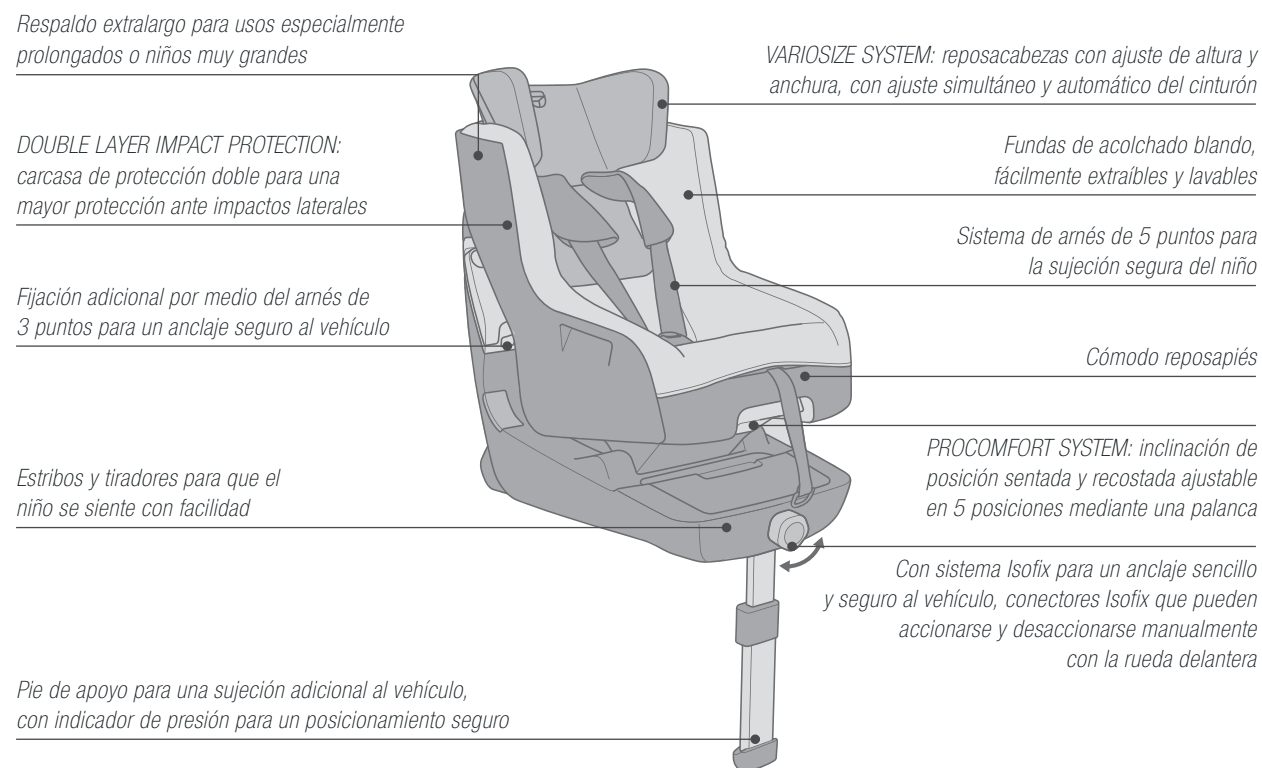

ABSORBER XT

Grupo: I / Edad: 9 meses hasta 4 años / Peso: 9 hasta 18 kg