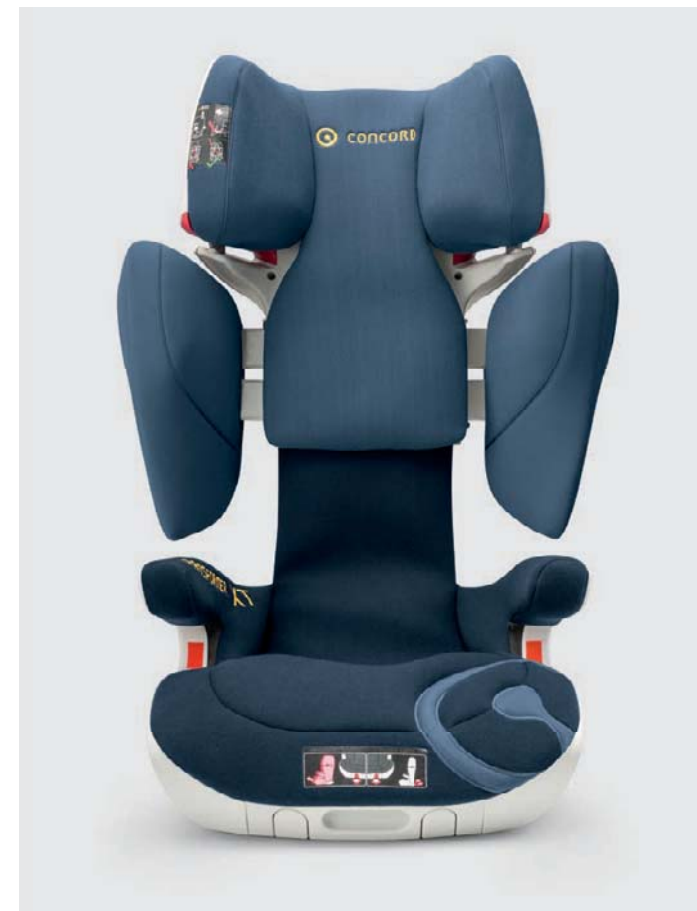

## TRANSFORMER XT

Grupo: II/III / Edad: 3 hasta 12 años / Peso: 15 hasta 36 kg