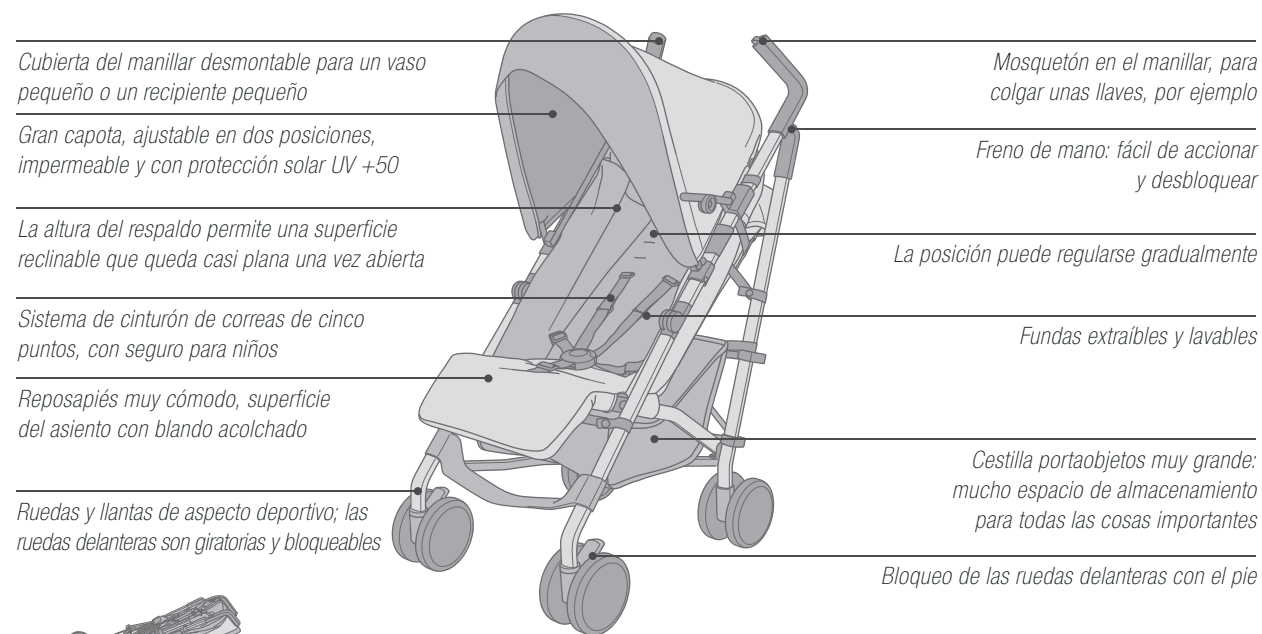

QUIX

Peso: 8 kg / Dimensiones abierta: 77 x 49 x 105 cm / Dimensiones cerrada: 26 x 36 x 102 cm