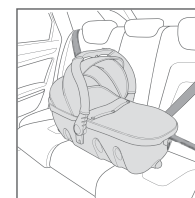

SLEEPER 2.0

Peso: 6,5 kg / Dimensiones: 88 x 44 x 37 cm