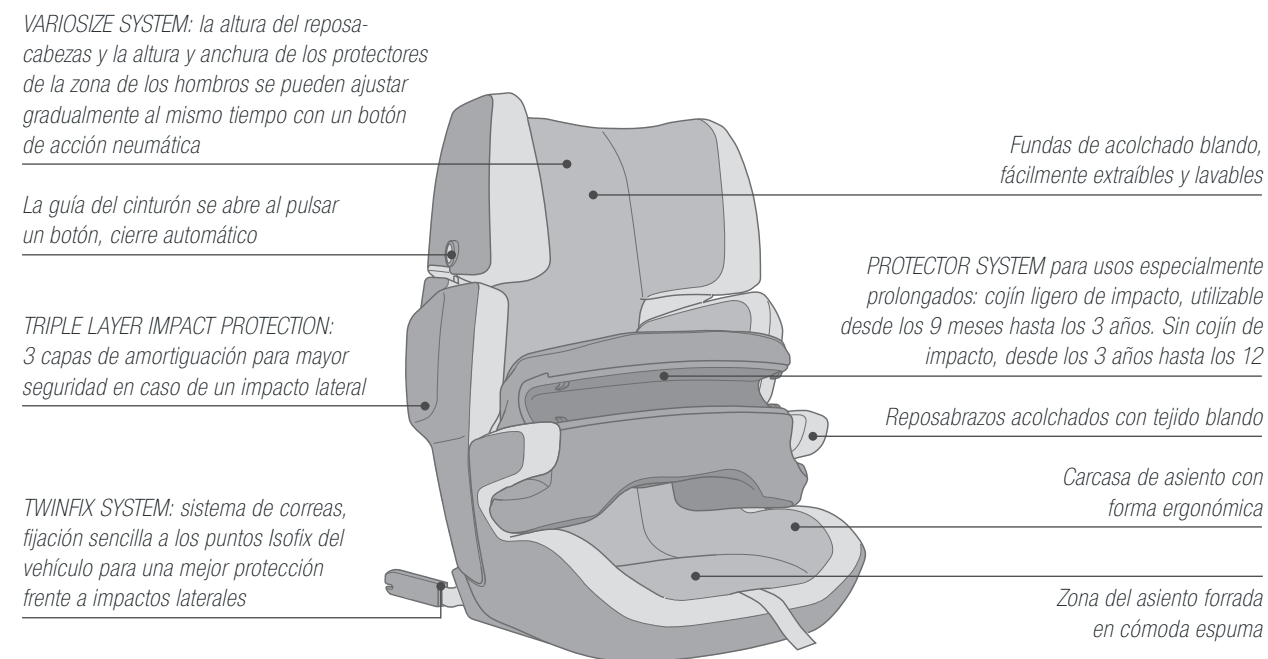

TRANSFORMER PRO

Grupo: I/II/III / Edad: 9 meses hasta 12 años / Peso: 9 hasta 36 kg