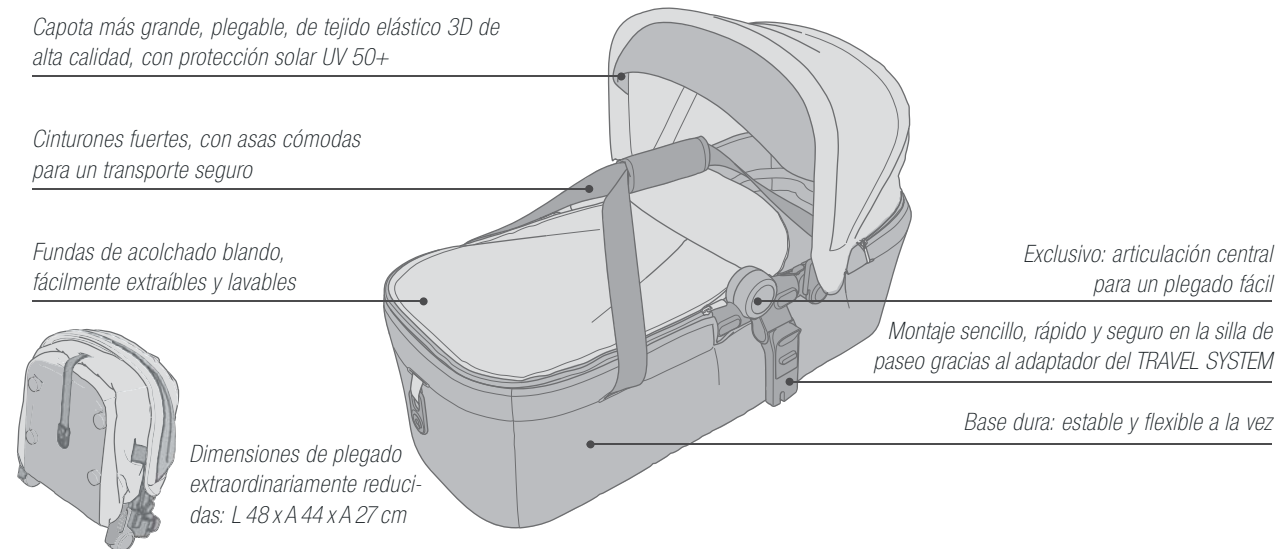

**QUIX**

Peso: 8 kg / Dimensiones abierta: 77 x 49 x 105 cm / Dimensiones cerrada: 26 x 36 x 102 cm

Dimensiones plegada: L 26 x A 36 x A 102 cm

**SCOUT**

Peso: 4,7 kg / Dimensiones abierta: 84 x 45 x 56 cm / Dimensiones cerrada: 48 x 44 x 27 cm