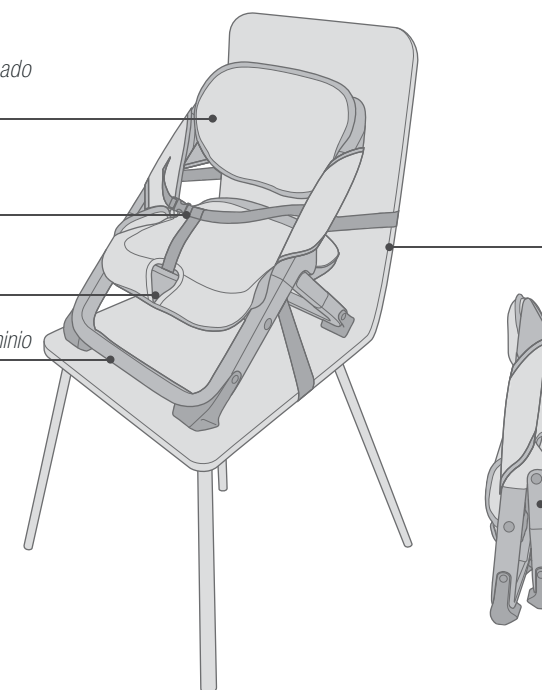

LIMA

Peso: 2,3 kg / Dimensiones abierta: 45 x 31 x 37 cm / Dimensiones cerrada: 48 x 31 x 12 cm

Funda de alta calidad, con acolchado blando y lavable

Cinturón pélvico integrado para asegurar al niño

Superficie del asiento de madera moldeada

Estructura robusta de tubos de aluminio

+ Bandeja fácilmente desmontable (sin imagen)