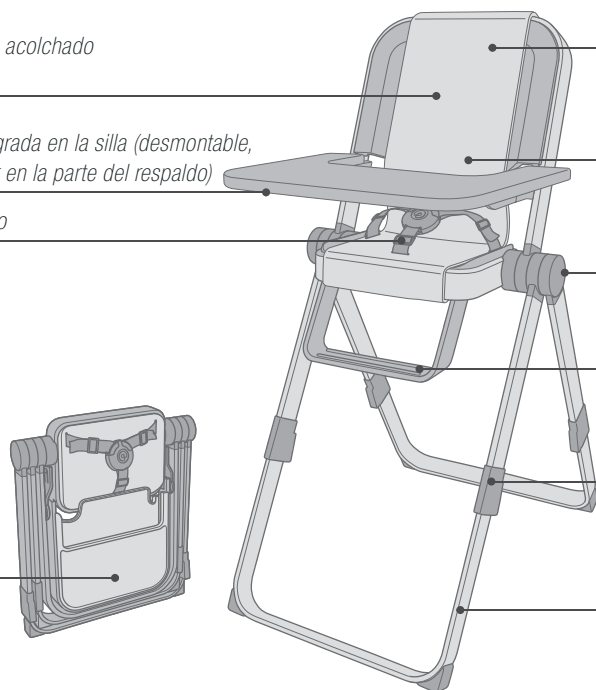

Con los nudos de la correa el portabebés puede fijarse a cada cuerpo

## SPIN

Peso: 5,9 kg / Dimensiones abierta: 62-71 x 51 x 90-106 cm / Dimensiones cerrada: 8 x 52 x 59 cm

Funda de alta calidad, con acolchado blando y lavable

Bandeja más grande, integrada en la silla (desmontable, también se puede guardar en la parte del respaldo)

Sistema de arnés integrado

La trona más compacta del mundo, dimensiones de plegado: L 8 x A 52 x A 59 cm

Respaldo muy elevado

Superficie de asiento más amplia y respaldo de plástico de fácil mantenimiento