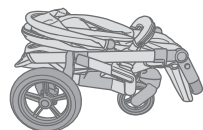

Innovador mecanismo de plegado, dimensiones de plegado extraordinariamente reducidas: L 74 x A 61 x A 39 cm

+ Incluye protector de lluvia universal, también utilizable con los componentes SLEEPER 2.0 o SCOUT (sin imagen)  
+ Fundas fácilmente extraíbles y lavables (sin imagen)