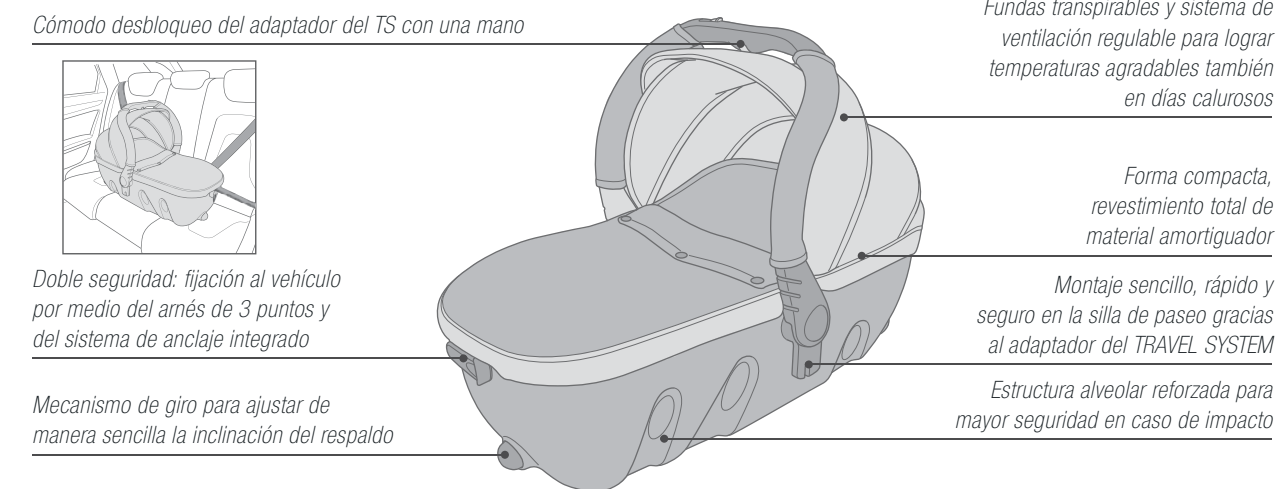

SLEEPER 2.0

Peso: 6,5 kg / Dimensiones: 88 x 44 x 37 cm