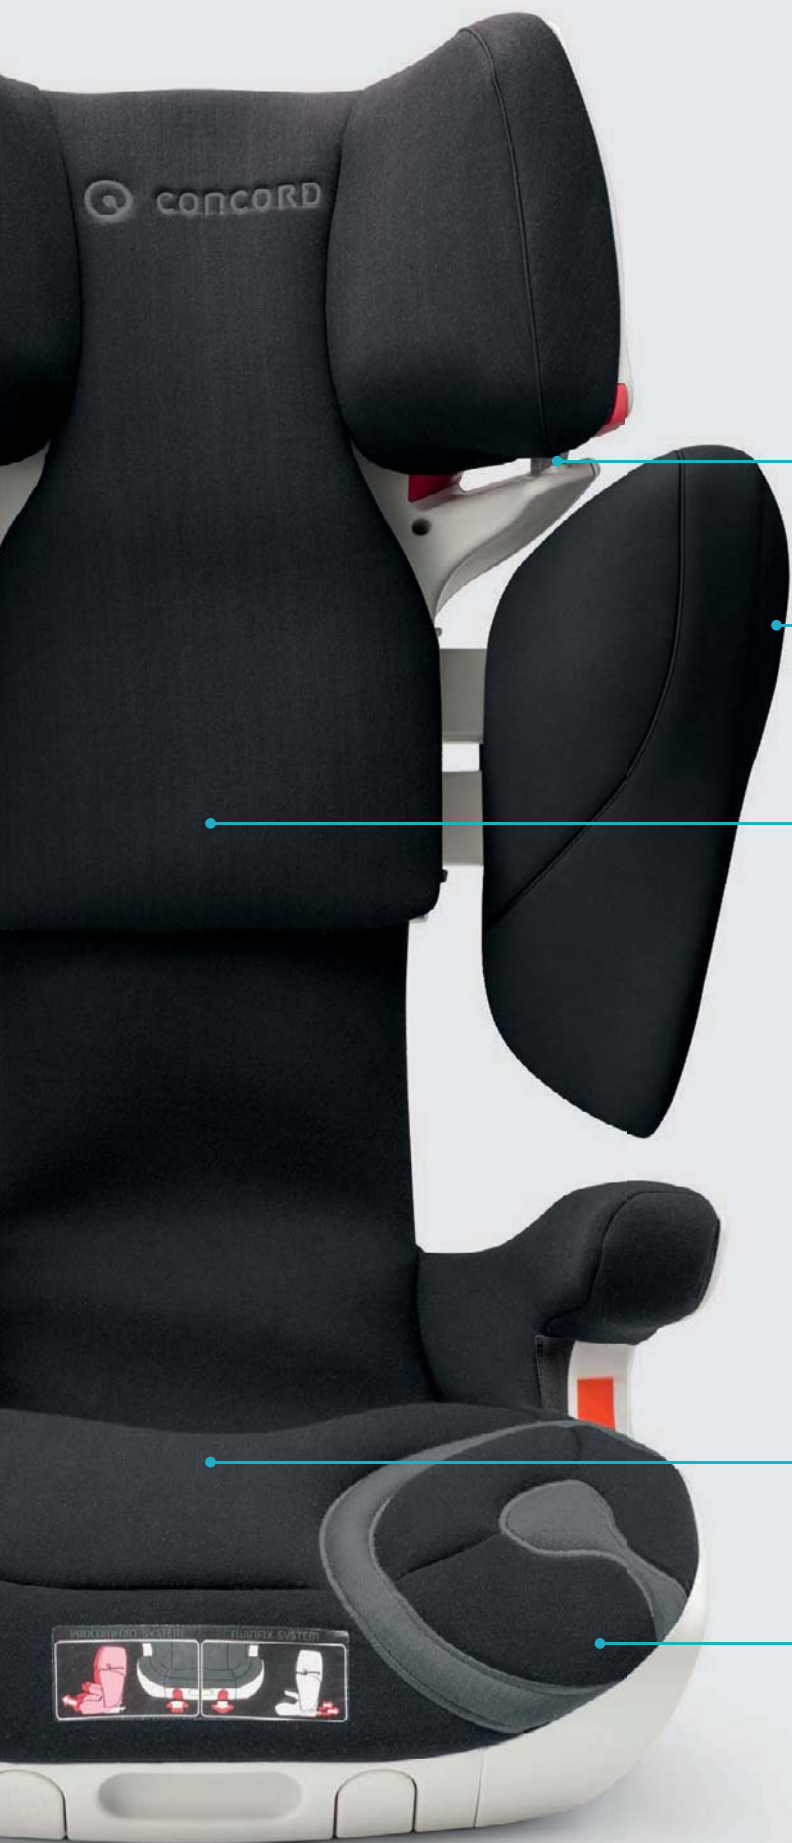

GUÍA DEL CINTURÓN

*de manejo intuitivo
mediante un botón*

TRIPLE LAYER IMPACT PROTECTION

*sistema de triple capa de protección
contra impactos laterales*

VARIOSIZE Y PROCOMFORT SYSTEM

*la altura del reposacabezas, la altura y anchura de los
protectores de los hombros, así como la posición sentada/
recostada, pueden ajustarse de manera gradual mediante
un botón, asistido por un sistema neumático*

**SUPERFICIE DEL ASIENTO
CON ACOLCHADO BLANDO**

espuma de calidad

TWINFIX SYSTEM

*para un anclaje seguro al vehículo,
despliegue los conectores TWINFIX
mediante botón*