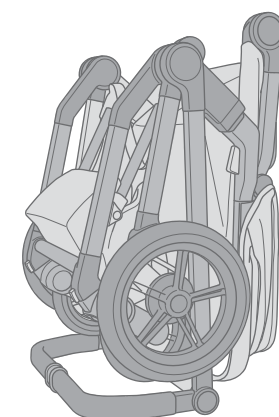

TRIPLE LAYER IMPACT PROTECTION: 3 capas de amortiguación para mayor seguridad en caso de un impacto lateral

Fundas de acolchado blando, fácilmente extraíbles y lavables

Reposabrazos acolchados en tejido blando

Zona del asiento forrada en cómoda espuma

TWINFIX SYSTEM: fijación sencilla de la silla a los puntos Isofix del vehículo; despliegue los conectores TWINFIX mediante botón de acción neumática con resorte de gas bloqueable

PROCOMFORT SYSTEM: el ajuste del asiento/reclinación se puede graduar mediante un botón de acción neumática con resorte de gas bloqueable

WANDERER

Peso: 13,5 kg / Dimensiones abierta: 104 x 60 x 107 cm / Dimensiones cerrada: 69 x 50 x 39 cm

Reflectores en el manillar y en las ruedas delantera y trasera: discretos durante el día, muy visibles durante la noche

Gran capota combinable con un parasol adicional para una protección óptima

Diseño del chasis basado en las bicicletas de montaña

Amplio respaldo, reclinable con una sola maniobra

Asiento reversible en el sentido contrario de la marcha

Adaptador del TRAVEL SYSTEM: permite el cambio sencillo y rápido del asiento y los componentes del TS

Elementos de aluminio

Suspensión especial de elastómero en las ruedas traseras, que neutraliza y nivela las irregularidades del terreno

Amortiguación en todas las ruedas para un óptimo confort

Fuertes neumáticos con buena resistencia al desgaste y núcleo sólido de espuma

+ Uso práctico y sencillo (sin imagen)

+ Incluye protector de lluvia universal, también utilizable con los componentes SLEEPER 2.0, SCOUT o SNUG (sin imagen)

La silla de paseo puede plegarse, incluso con asiento, de forma muy compacta, dimensiones de plegado: L 69 x A 50 x A 39 cm