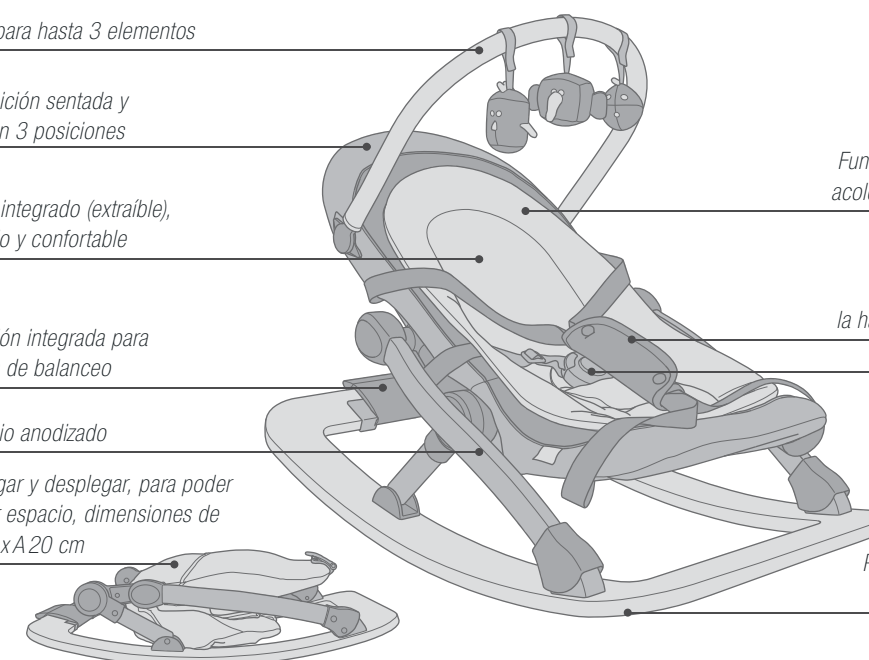

## LIMA

Peso: 2,3 kg / Dimensiones abierta: 45 x 31 x 37 cm / Dimensiones cerrada: 48 x 31 x 12 cm

Funda de alta calidad, con acolchado blando y lavable

Cinturón pélvico integrado para asegurar al niño

Superficie del asiento de madera moldeada

## RIO

Peso: 4,1 kg / Dimensiones abierta: 76 x 49 x 66 cm / Dimensiones cerrada: 73 x 49 x 20 cm

Barra para juguetes para hasta 3 elementos

Inclinación de la posición sentada y tumbada regulable en 3 posiciones

Reductor de asiento integrado (extraíble), especialmente blando y confortable

Cuña de inmovilización integrada para neutralizar la función de balanceo

Estructura de aluminio anodizado

Hamaca fácil de plegar y desplegar, para poder guardarla sin ocupar espacio, dimensiones de plegado: L 73 x A 49 x A 20 cm