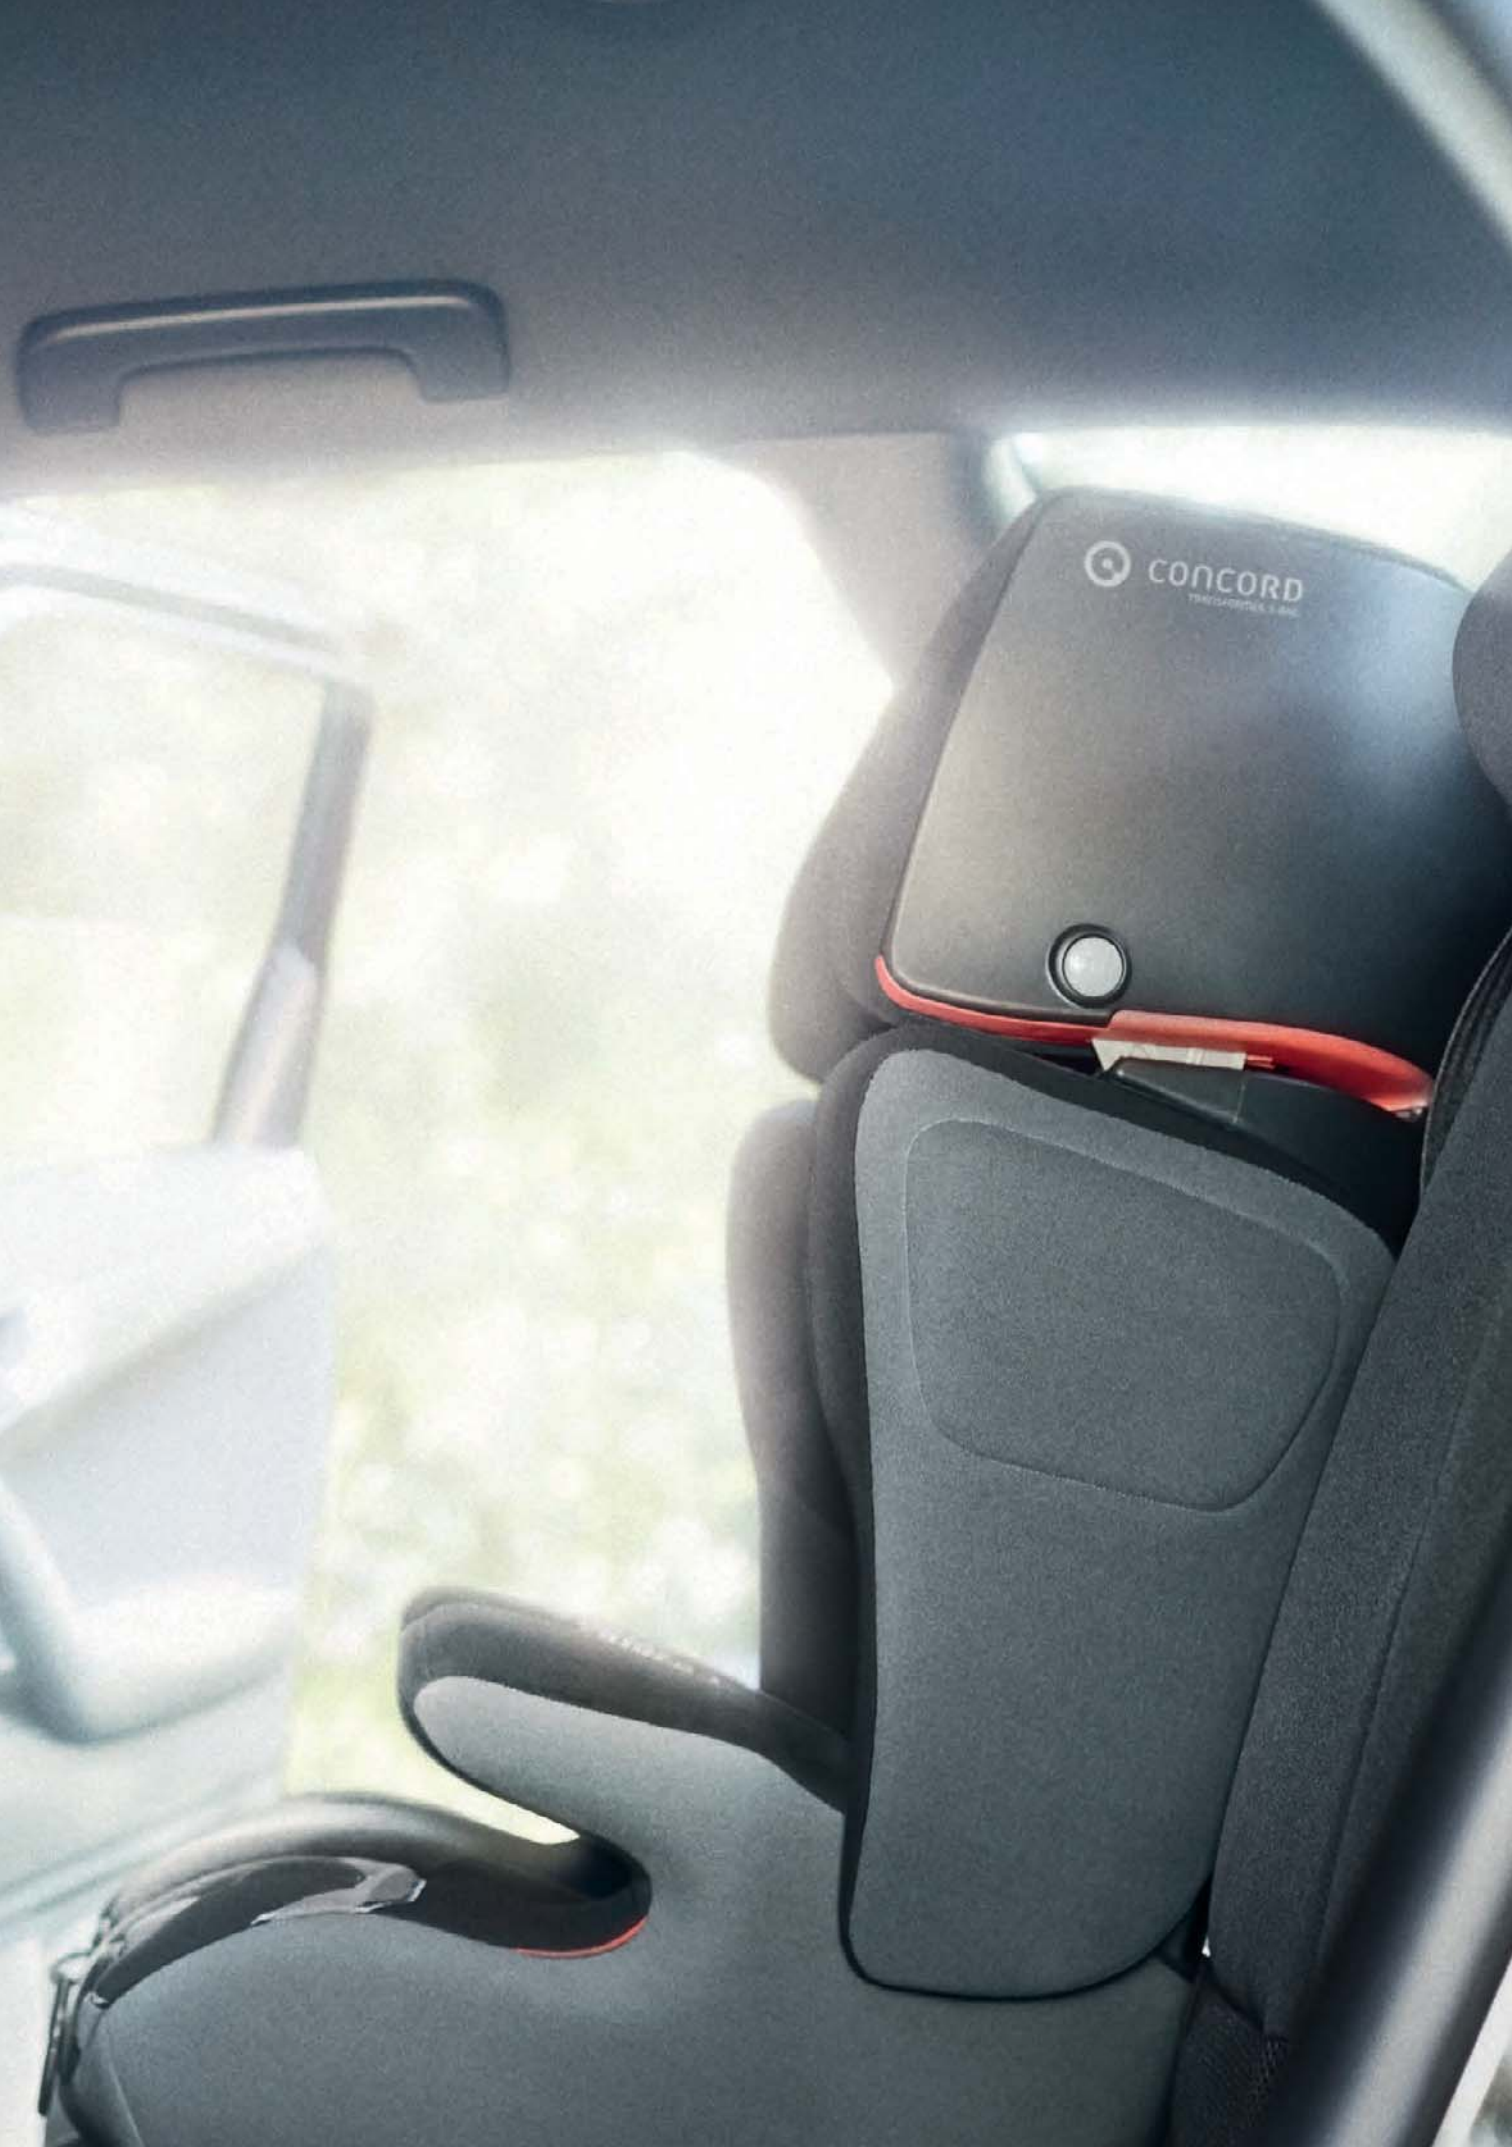

TRANSFORMER X-BAG

Grupo: II/III / Edad: 3 hasta 12 años / Peso: 15 hasta 36 kg

SEGURIDAD FÁCIL

La silla *CONCORD TRANSFORMER X-BAG* cuenta con todo lo que caracteriza el sistema de seguridad de *TRANSFORMER*. Equipado con laterales continuos y tres capas de amortiguación, el asiento ofrece la protección lateral óptima.