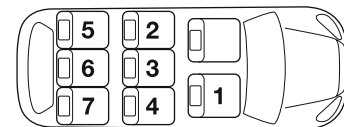

Auf den folgenden Seiten finden Sie eine Übersicht der Fahrzeuge und Fahrzeugsitze, die für die Verwendung des CONCORD VARIO XT-5 mit den ISOFIX-Adaptoren geeignet sind.

Diese Übersicht zeigt die zum Zeitpunkt der Erstellung dieser Übersicht aktuellen Fahrzeuge. Eine stetig aktualisierte Übersicht finden Sie unter www.concord.de.

Sollte Ihr Fahrzeug nicht in der Übersicht aufgelistet sein, testen Sie bitte vor dem Kauf, ob der CONCORD VARIO XT-5 in Ihrem Fahrzeug / auf dem gewünschten Fahrzeugsitz korrekt eingebaut werden kann!

Beachten Sie hierzu die Bedienungsanleitung des Fahrzeugherstellers, sowie die Installations- und Warnhinweise der Bedienungsanleitung des CONCORD VARIO XT-5.

ACHTUNG !!

Bitte beachten Sie auch die Hinweise zur Verwendung von Kinderrückhalteinrichtungen in der Bedienungsanleitung Ihres Fahrzeugs.

Der CONCORD VARIO XT-5 kann an den ISOFIX-Adaptoren des Fahrzeugs befestigt werden. Das ISOFIX-System, in Verbindung mit TOP TETHER, sollte stets als zusätzliches Befestigungssystem zur Stabilisierung des CONCORD VARIO XT-5 verwendet werden.

Es ersetzt jedoch nicht die Sicherung mit dem Fahrzeuggurt.

Kinder (der ECE Gruppen II & III) und der Sitz ohne Kind müssen immer mit dem fahrzeugeigenen 3-Punkt-Sicherheitsgurt gesichert werden.

Legende:

since ab Baujahr
seat zugelassene Sitzplätze